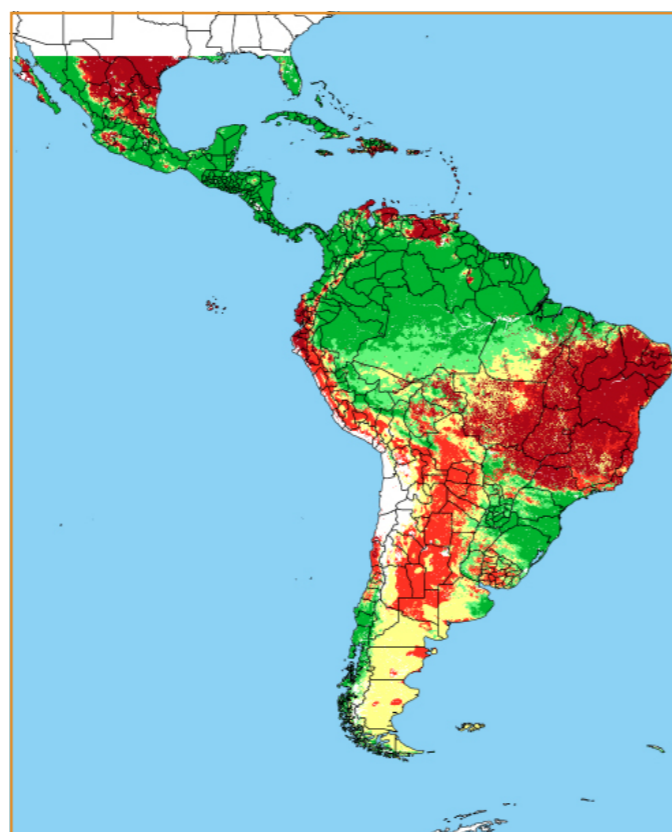

CALENDÁRIO JULIANO

domingo, 10 de junho

segunda-feira, 11 de junho

terça-feira, 12 de junho

quarta-feira, 13 de junho

quinta-feira, 14 de junho

sexta-feira, 15 de junho

sábado, 16 de junho