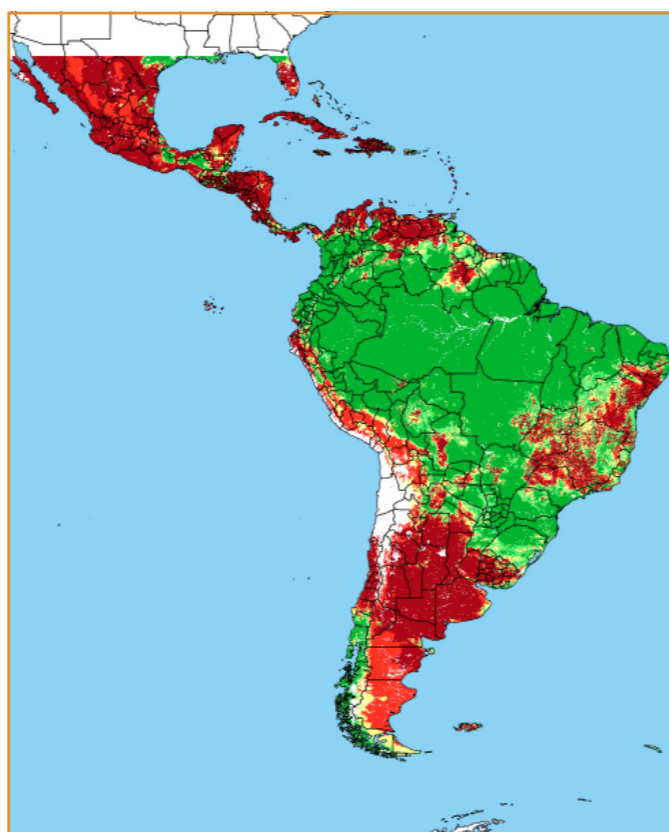

sexta-feira, 30 de março