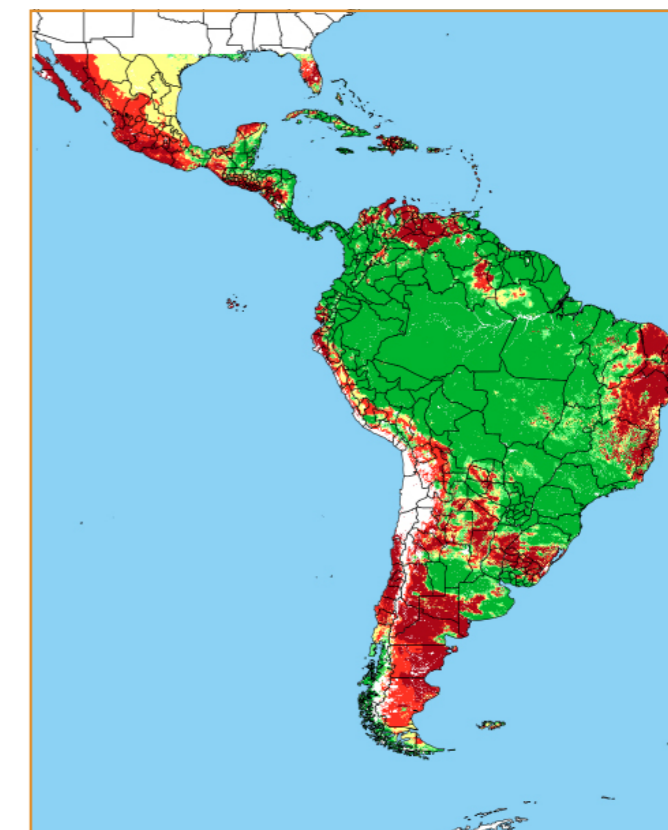

JANEIRO / 2018

D	S	T	Q	Q	S	S
	1	2	3	4	5	6
7	8	9	10	11	12	13
14	15	16	17	18	19	20
21	22	23	24	25	26	27
28	29	30	31			

CALENDÁRIO JULIANO

domingo, 14 de janeiro

segunda-feira, 15 de janeiro

terça-feira, 16 de janeiro