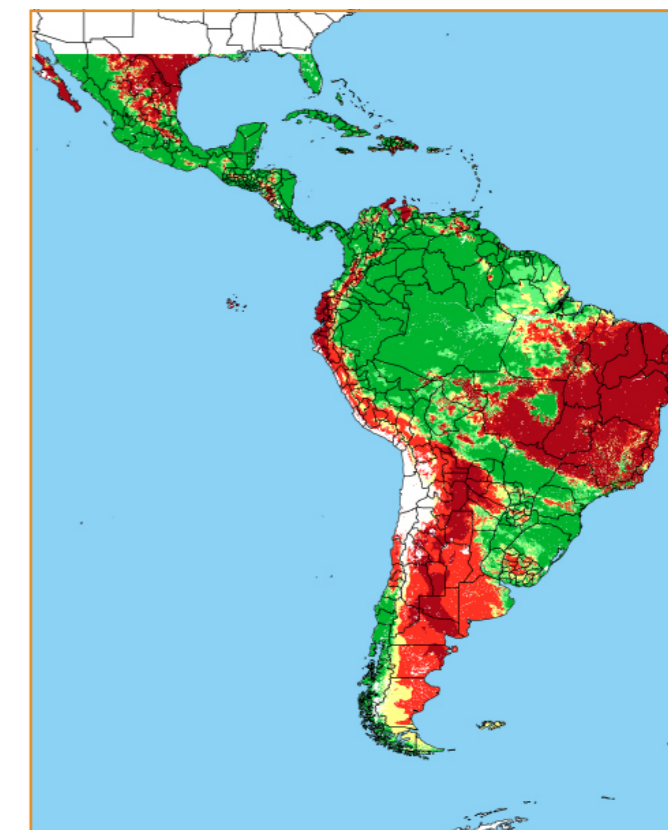

CALENDÁRIO JULIANO

quarta-feira, 22 de agosto