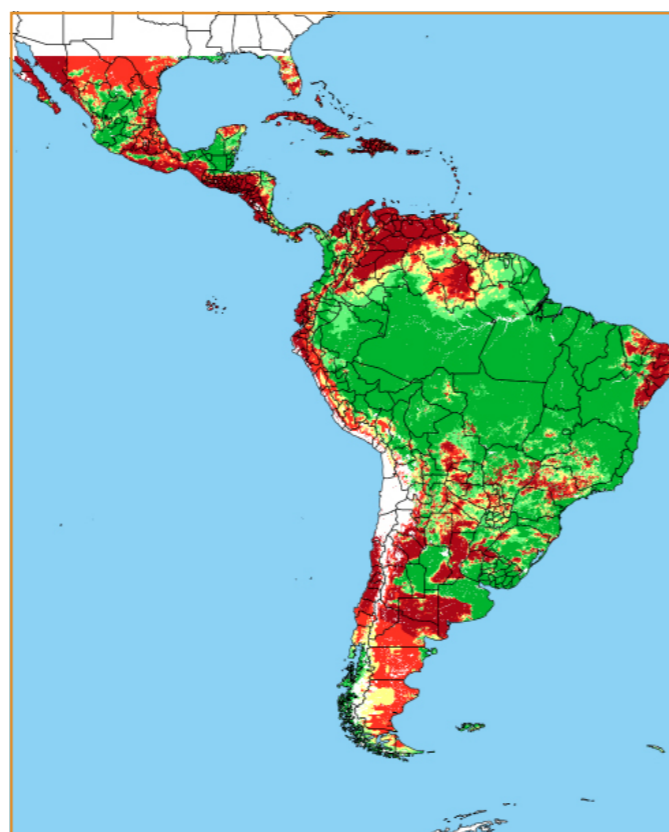

CALENDÁRIO JULIANO

domingo, 4 de fevereiro

segunda-feira, 5 de fevereiro

terça-feira, 6 de fevereiro

quarta-feira, 7 de fevereiro

quinta-feira, 8 de fevereiro

sexta-feira, 9 de fevereiro

sábado, 10 de fevereiro