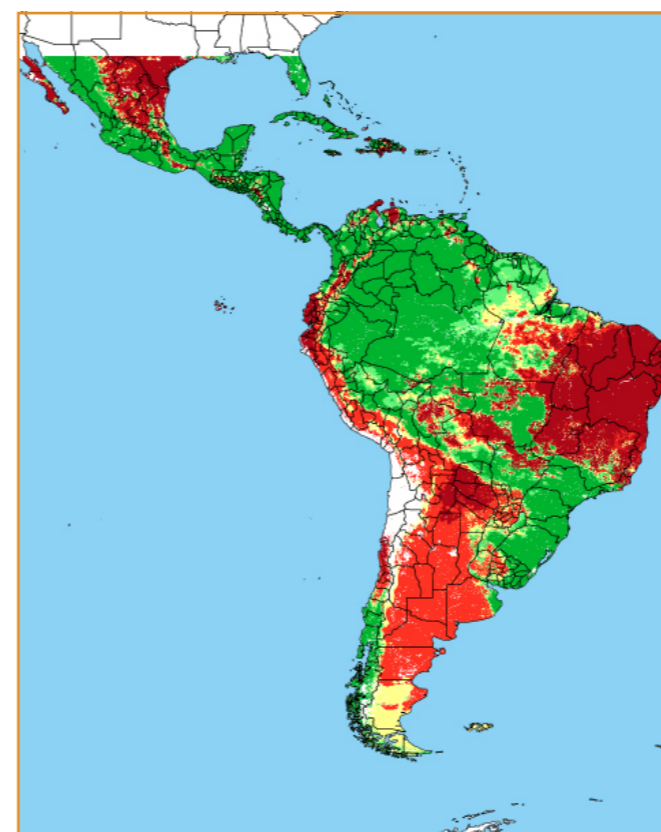

sábado, 25 de agosto

AGOSTO / 2018						
D	S	T	Q	Q	S	S
			213	214	215	216
217	218	219	220	221	222	223
224	225	226	227	228	229	230
231	232	233	234	235	236	237
238	239	240	241	242	243