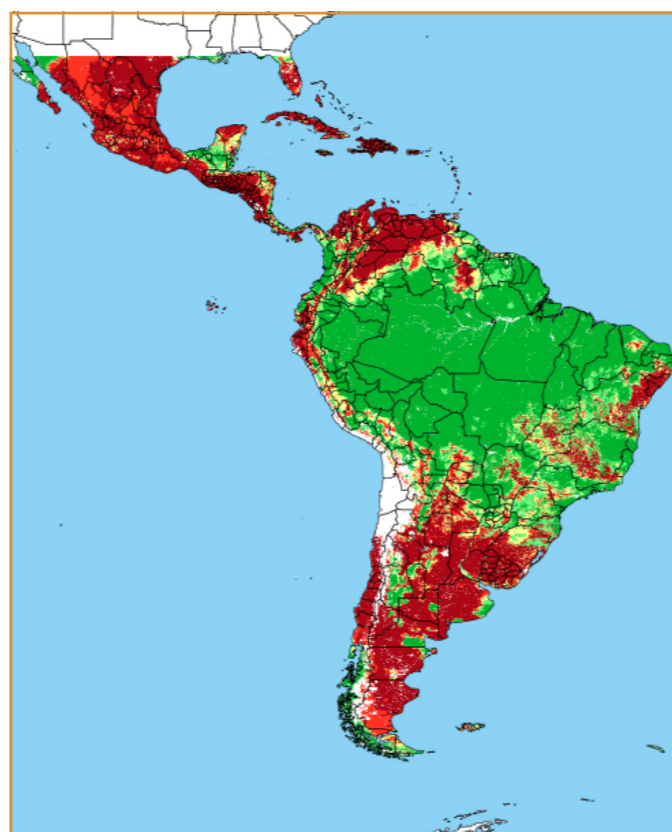

sexta-feira, 16 de fevereiro