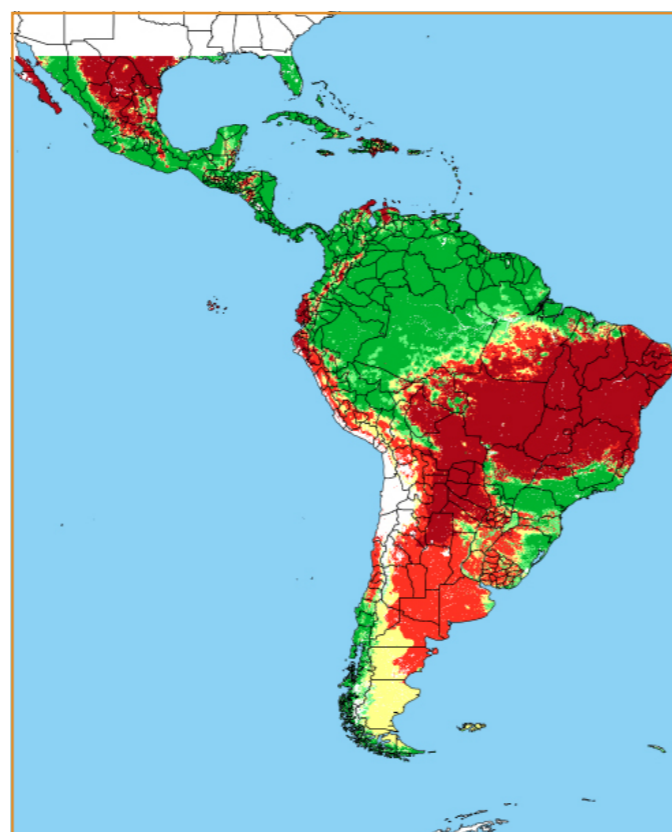

sexta-feira, 3 de agosto