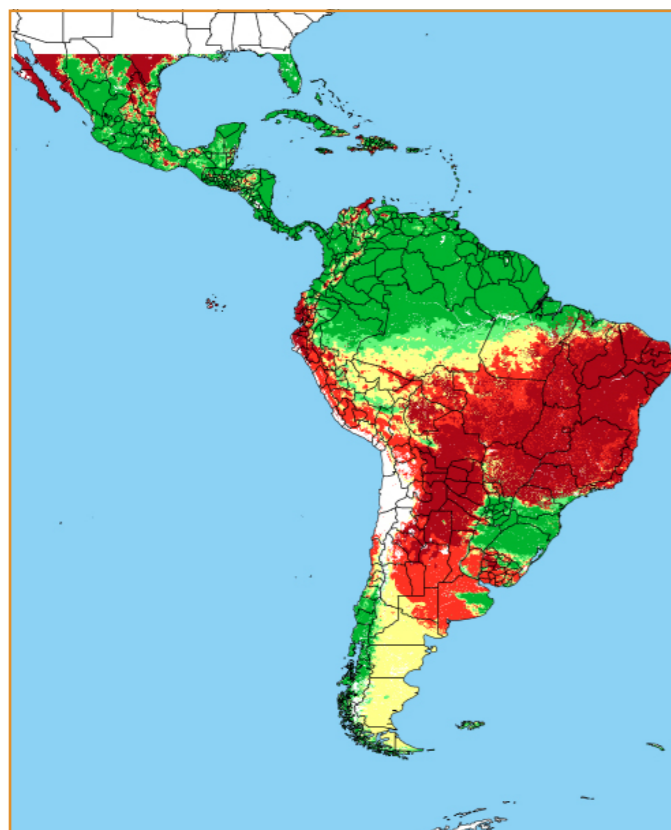

domingo, 1 de julho