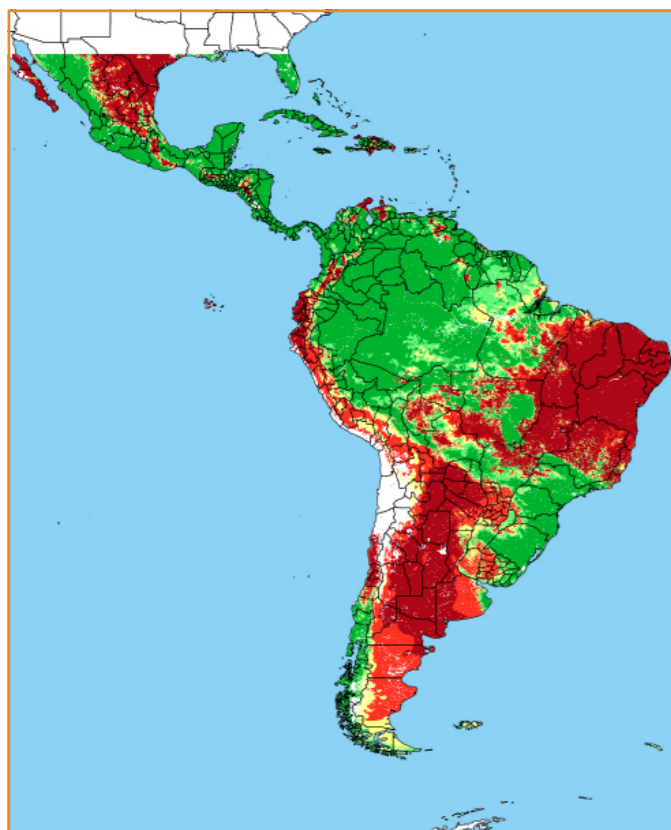

AGOSTO / 2018						
D	S	T	Q	Q	S	S
			213	214	215	216
217	218	219	220	221	222	223
224	225	226	227	228	229	230
231	232	233	234	235	236	237
238	239	240	241	242	243	

CALENDÁRIO JULIANO

domingo, 26 de agosto