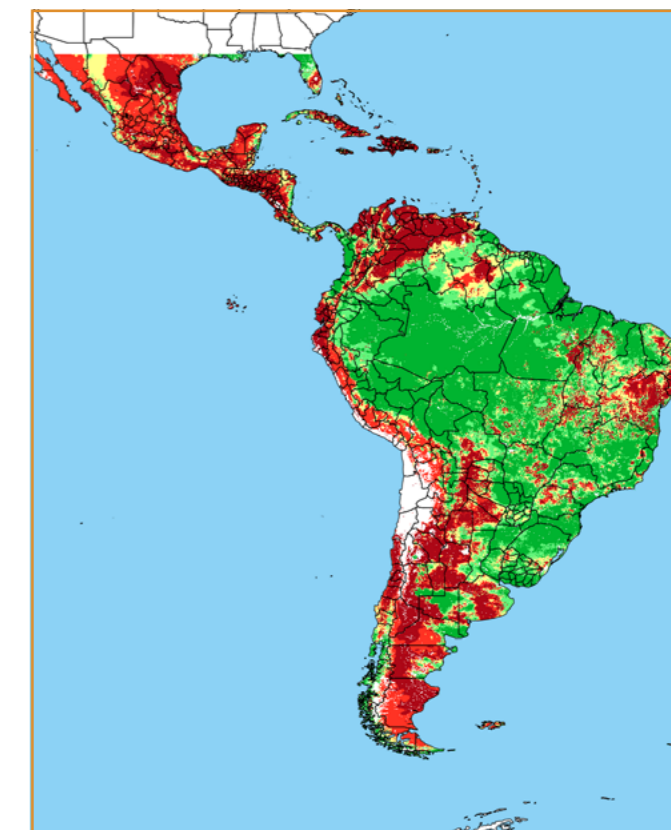

CALENDÁRIO JULIANO

quarta-feira, 26 de dezembro