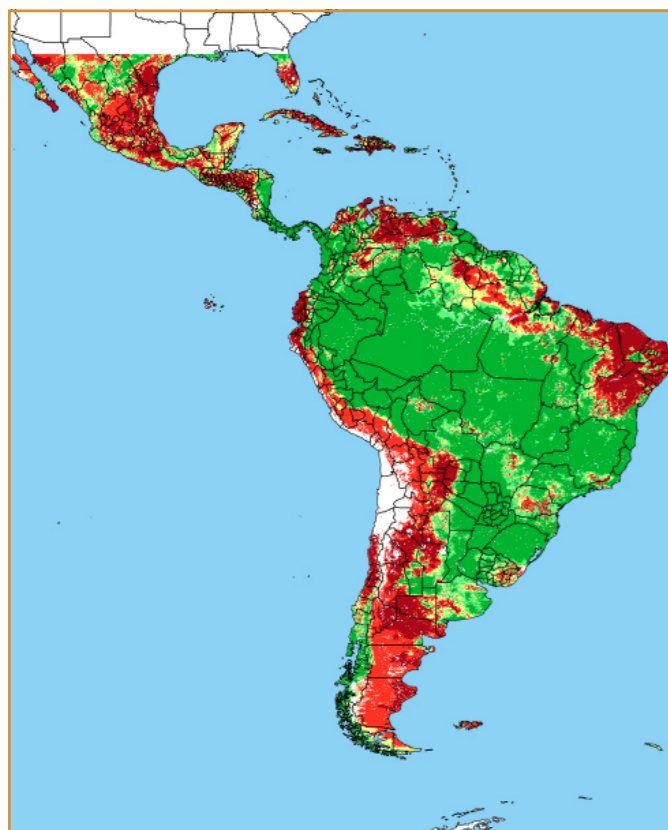

NOVEMBRO / 2018						
D	S	T	Q	Q	S	S
				305	306	307
308	309	310	311	312	313	314
315	316	317	318	319	320	321
322	323	324	325	326	327	328
329	330	331	332	333	334	

CALENDÁRIO JULIANO

domingo, 25 de novembro