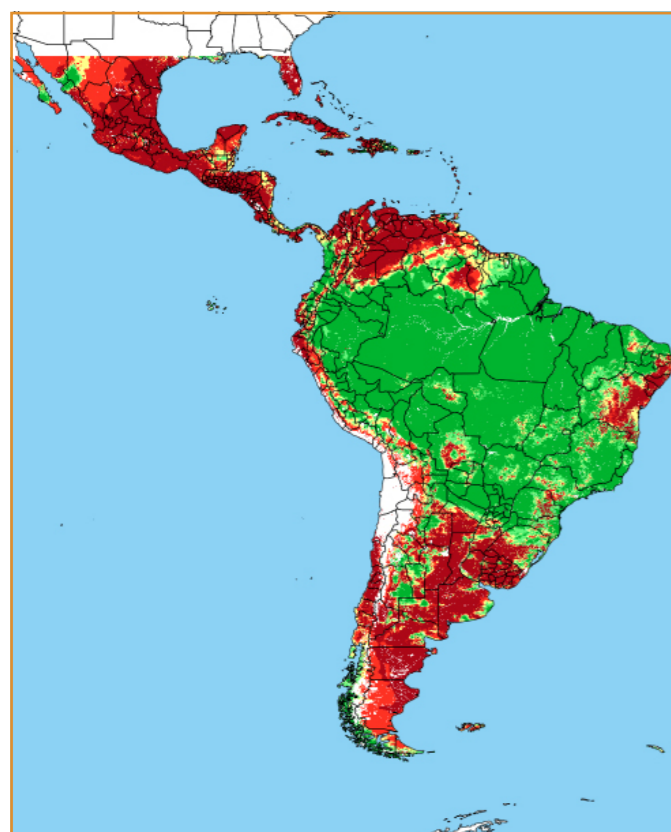

quinta-feira, 1 de março