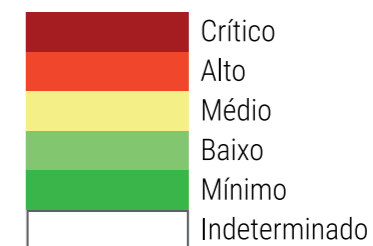

CALENDÁRIO JULIANO

domingo, 5 de agosto

segunda-feira, 6 de agosto

terça-feira, 7 de agosto

quarta-feira, 8 de agosto

quinta-feira, 9 de agosto

sexta-feira, 10 de agosto

sábado, 11 de agosto