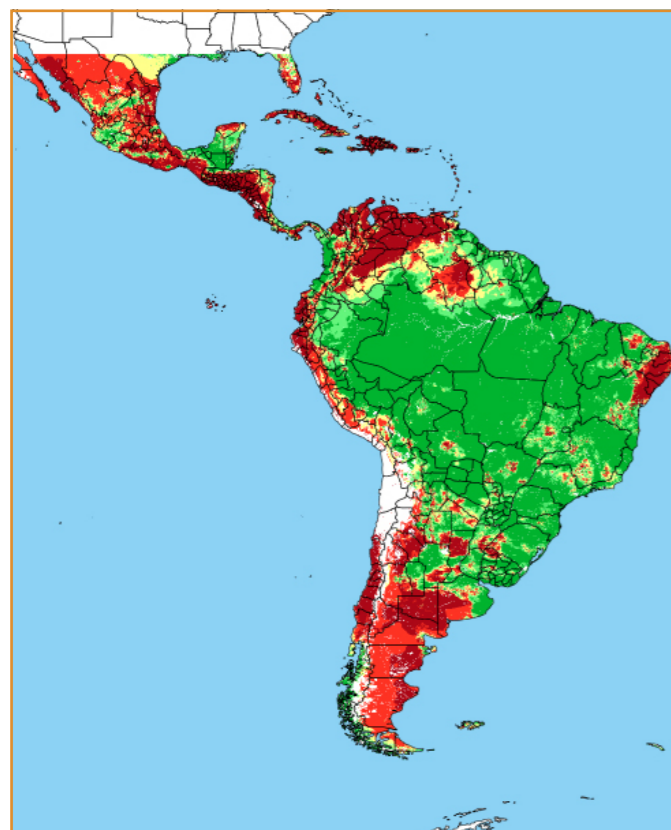

domingo, 11 de fevereiro