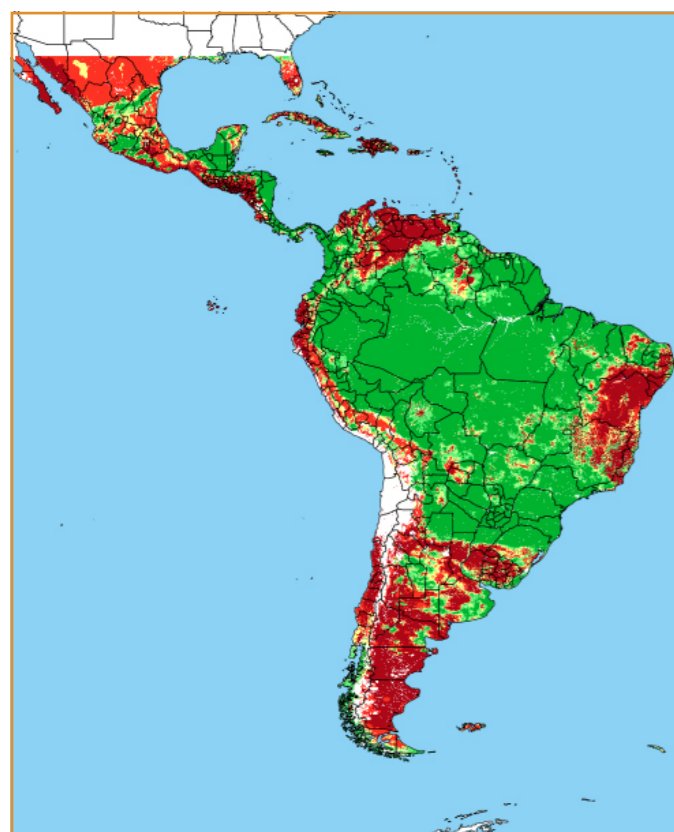

CALENDÁRIO JULIANO

domingo, 21 de janeiro

segunda-feira, 22 de janeiro

terça-feira, 23 de janeiro

quarta-feira, 24 de janeiro

quinta-feira, 25 de janeiro

sexta-feira, 26 de janeiro

sábado, 27 de janeiro