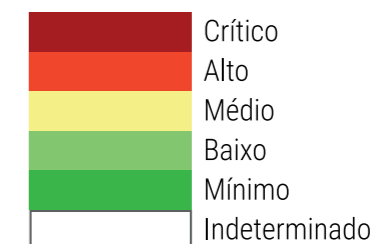

CALENDÁRIO JULIANO

domingo, 19 de agosto

segunda-feira, 20 de agosto

terça-feira, 21 de agosto

quarta-feira, 22 de agosto

quinta-feira, 23 de agosto

sexta-feira, 24 de agosto

sábado, 25 de agosto