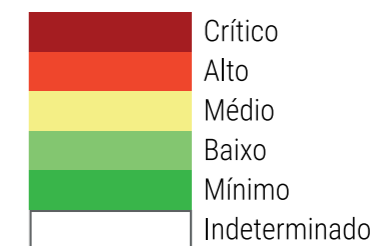

JANEIRO / 2018

D	S	T	Q	Q	S	S
	1	2	3	4	5	6
7	8	9	10	11	12	13
14	15	16	17	18	19	20
21	22	23	24	25	26	27
28	29	30	31