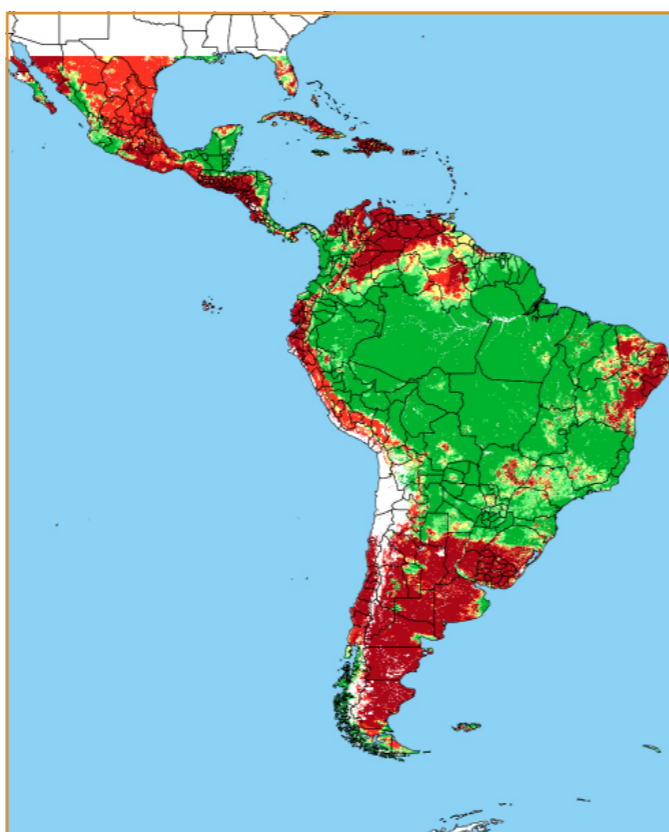

sexta-feira, 2 de fevereiro