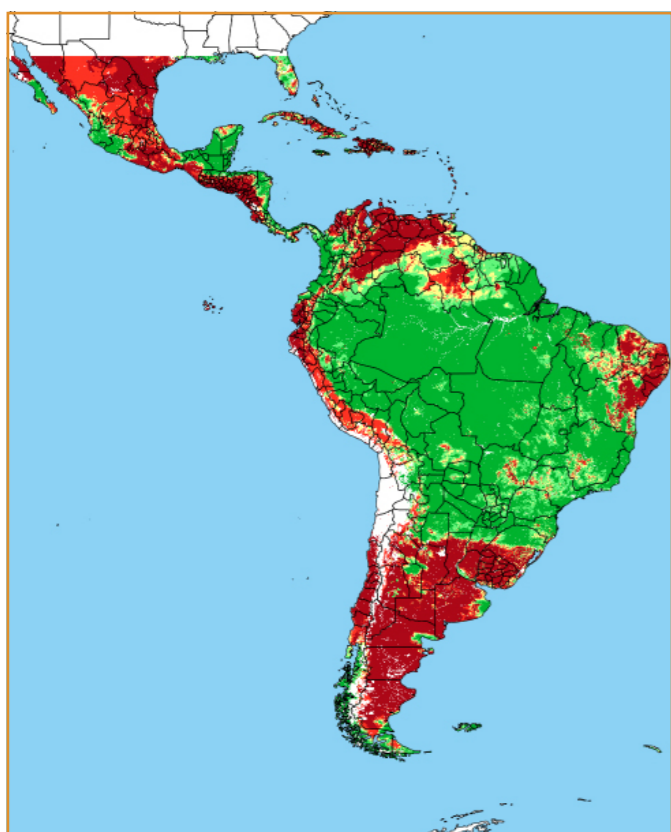

quinta-feira, 1 de fevereiro