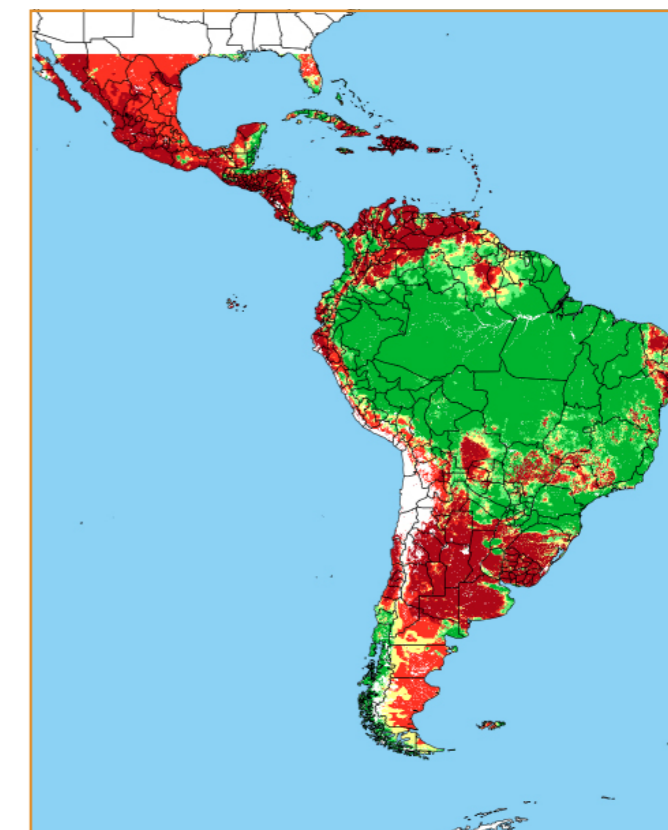

MARÇO / 2018						
D	S	T	Q	Q	S	S
				60	61	62
63	64	65	66	67	68	69
70	71	72	73	74	75	76
77	78	79	80	81	82	83
84	85	86	87	88	89	90

CALENDÁRIO JULIANO

domingo, 11 de março

segunda-feira, 12 de março

terça-feira, 13 de março