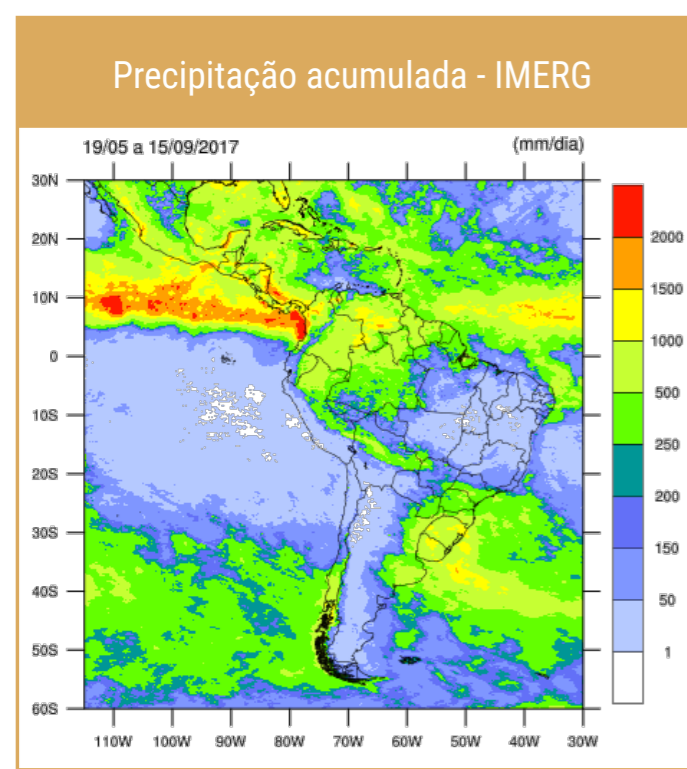

2 Fonte de Dados

Para o cálculo do Risco de Fogo são necessárias informações diárias das seguintes variáveis: precipitação diária (mm/dia), temperatura do ar (°C) e umidade relativa (décimos).

2.1 PRECIPITAÇÃO

O campo de precipitação, que é a componente de maior peso do RF, é obtido na resolução espacial de 10 km a partir das estimativas de precipitação do IMERG - Integrated Multi-satellitE Retrievals for GPM (HUFFMAN et al., 2014, 2015), as quais combinam dados observacionais das estações de superfície com as medidas em micro-ondas dos atuais satélites do programa Global Precipitation Measurement (GPM, HOU et al., 2014) e dos antigos Tropical Rainfall Measuring Mission (TRMM, VILA et al., 2008). As estimativas IMERG são particularmente indicadas nas áreas com baixa densidade de estações de superfície, como por exemplo, na Amazônia. Exemplo desse campo pode ser observado na Figura 2.1.

Figura 2.1 - Precipitação acumulada para 120 dias (19 de maio a 15 de setembro de 2017) obtida do IMERG. Estes campos são produzidos diariamente para períodos de 1 a 120 dias anteriores em relação ao dia do cálculo.

2.2 TEMPERATURA E UMIDADE DO AR À SUPERFÍCIE

Os campos de temperatura máxima (K) e de umidade relativa mínima do ar (%) no horário das 18UTC à superfície são obtidos das análises do modelo GFS (Global Forecast System, <http://www.emc.ncep.noaa.gov/GFS/doc.php>) na resolução espacial de 25 km. Exemplos desses campos podem ser observados na Figura 2.2a e 2.2b.