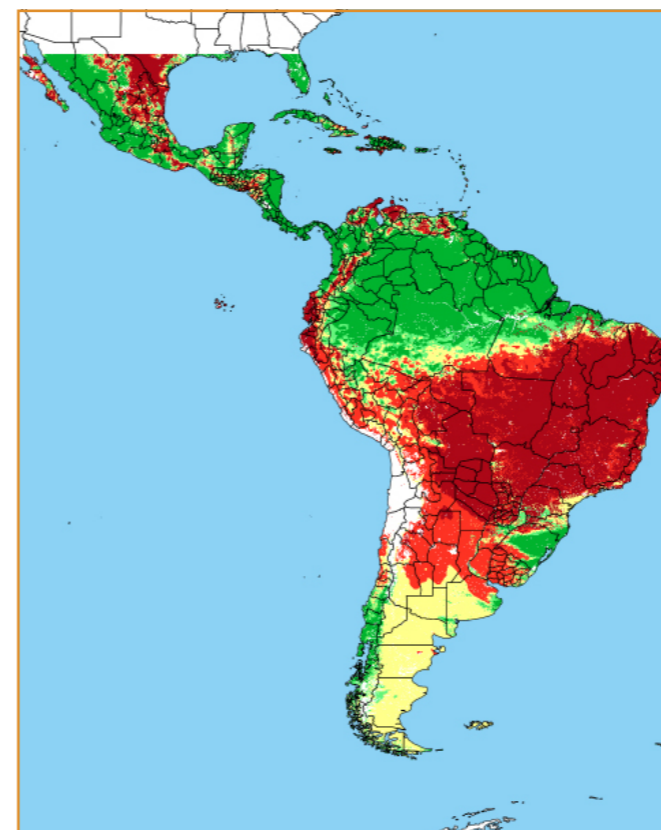

JULHO / 2018						
D	S	T	Q	Q	S	S
182	183	184	185	186	187	188
189	190	191	192	193	194	195
196	197	198	199	200	201	202
203	204	205	206	207	208	209
210	211	212				

CALENDÁRIO JULIANO

domingo, 15 de julho

segunda-feira, 16 de julho