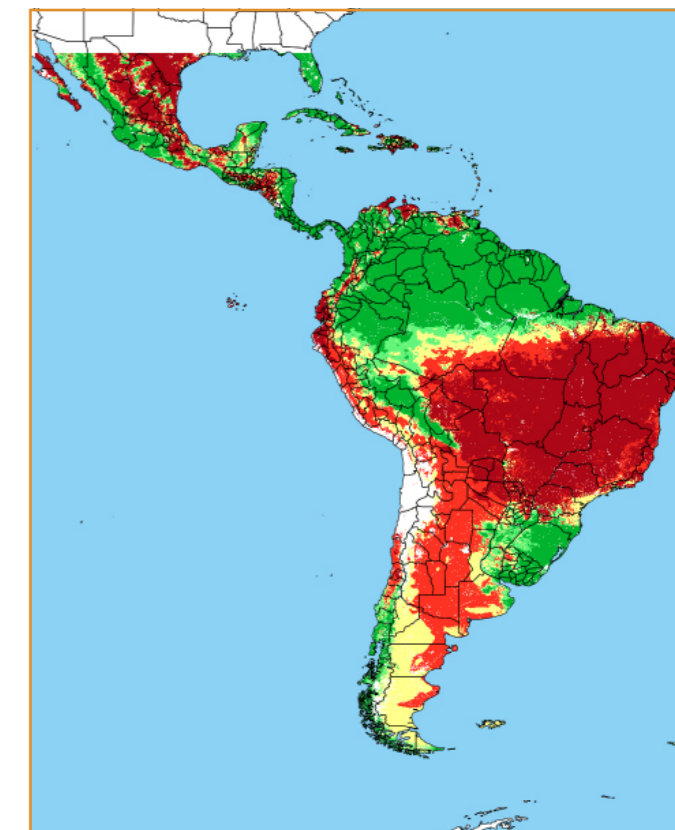

CALENDÁRIO JULIANO

domingo, 22 de julho

segunda-feira, 23 de julho

terça-feira, 24 de julho

quarta-feira, 25 de julho

quinta-feira, 26 de julho

sexta-feira, 27 de julho

sábado, 28 de julho