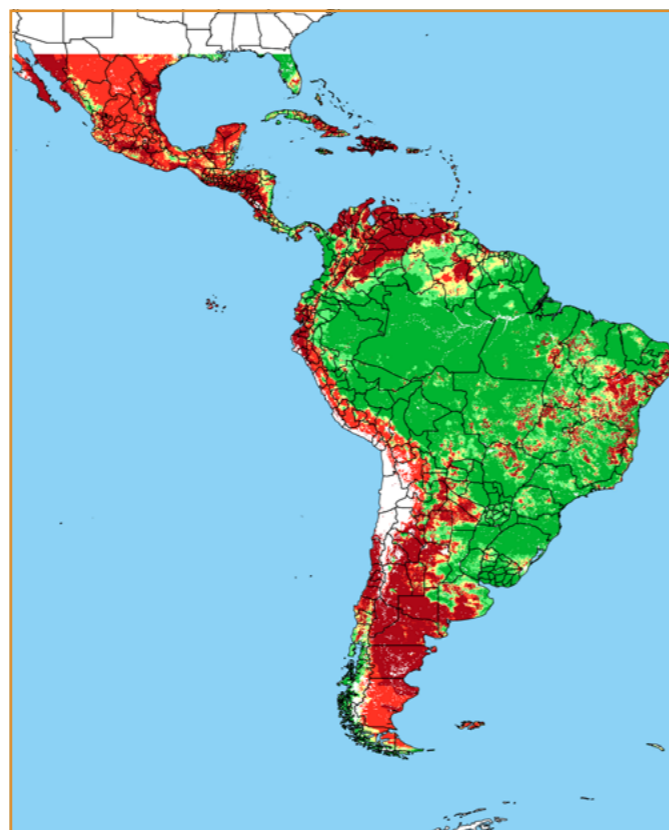

DEZEMBRO / 2018						
D	S	T	Q	Q	S	S
						335
336	337	338	339	340	341	342
343	344	345	346	347	348	349
350	351	352	353	354	355	356
357	358	359	360	361	362	363
364	365					

CALENDÁRIO JULIANO

domingo, 23 de dezembro