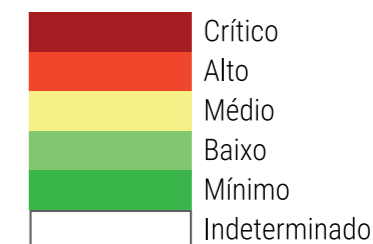

CALENDÁRIO JULIANO

domingo, 21 de janeiro

segunda-feira, 22 de janeiro

terça-feira, 23 de janeiro

quarta-feira, 24 de janeiro

quinta-feira, 25 de janeiro

sexta-feira, 26 de janeiro

sábado, 27 de janeiro