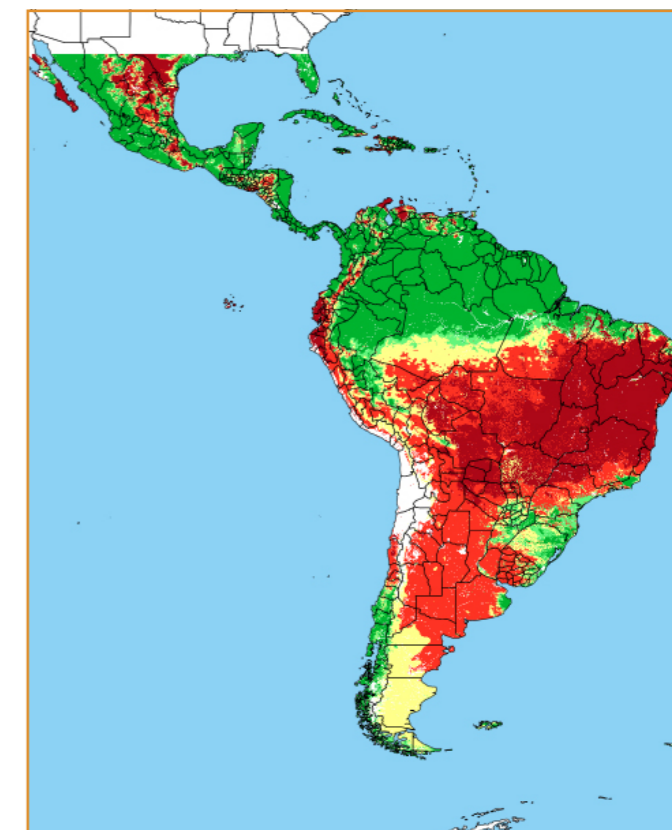

CALENDÁRIO JULIANO

quarta-feira, 11 de julho