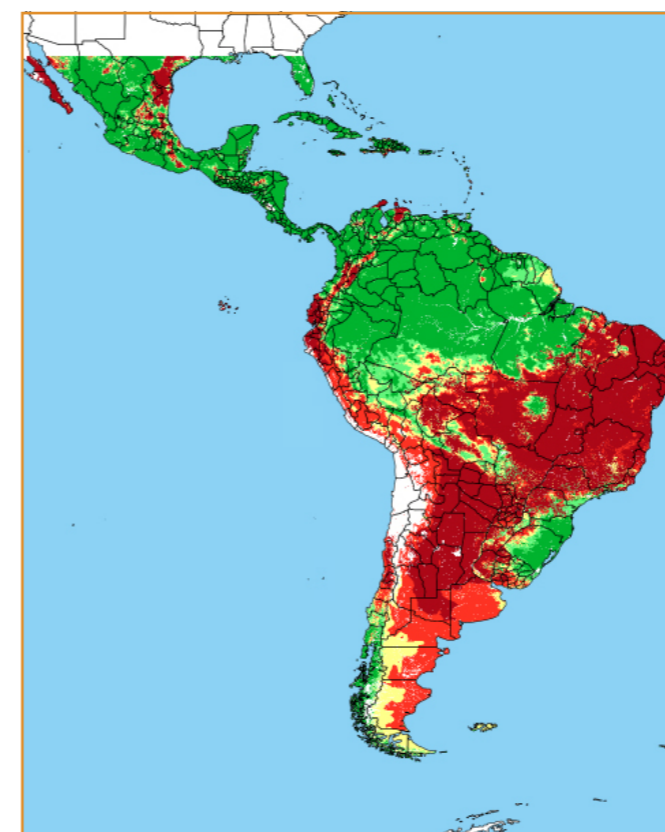

CALENDÁRIO JULIANO

domingo, 2 de setembro

segunda-feira, 3 de setembro

terça-feira, 4 de setembro

quarta-feira, 5 de setembro

quinta-feira, 6 de setembro

sexta-feira, 7 de setembro

sábado, 8 de setembro