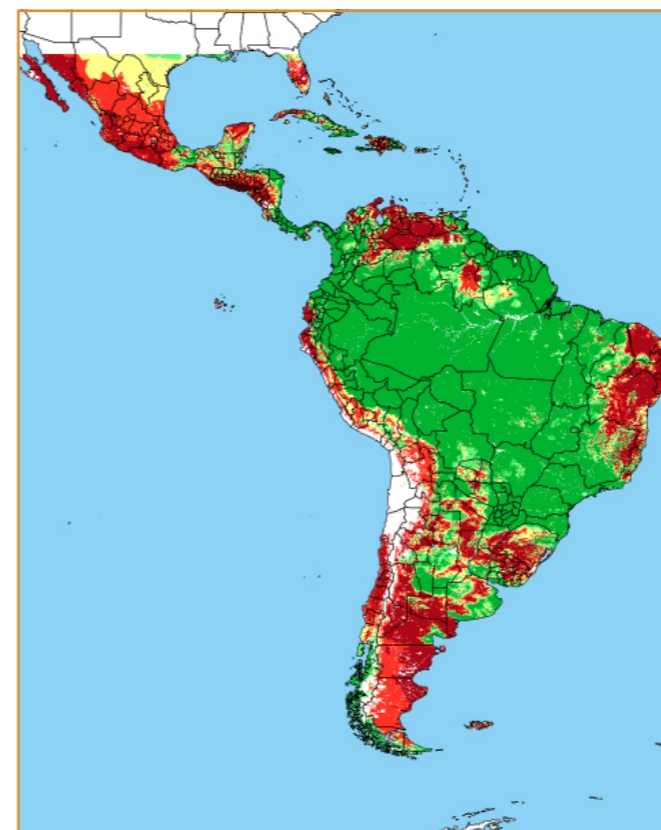

JANEIRO / 2018

D	S	T	Q	Q	S	S
	1	2	3	4	5	6
7	8	9	10	11	12	13
14	15	16	17	18	19	20
21	22	23	24	25	26	27
28	29	30	31			

CALENDÁRIO JULIANO

domingo, 14 de janeiro

segunda-feira, 15 de janeiro

terça-feira, 16 de janeiro