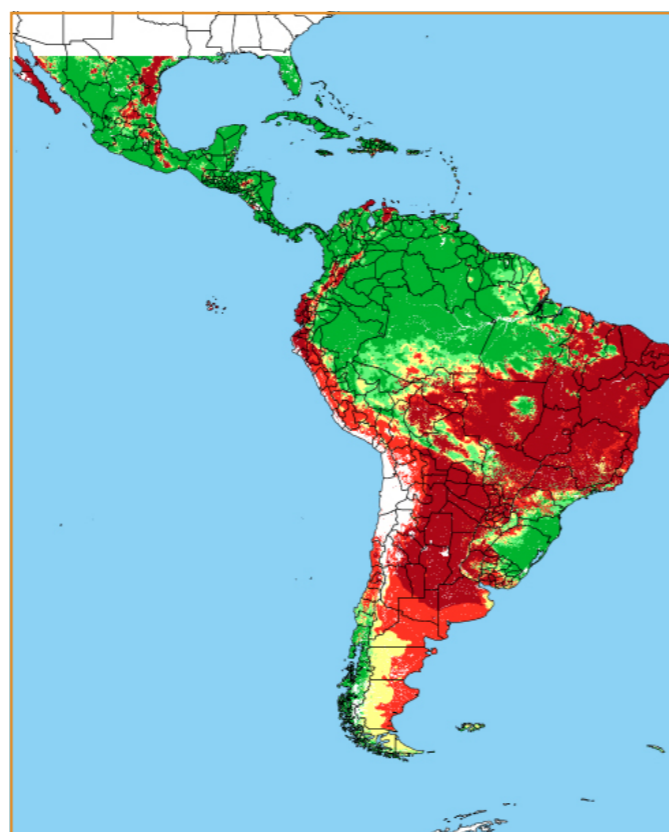

CALENDÁRIO JULIANO

domingo, 2 de setembro

segunda-feira, 3 de setembro

terça-feira, 4 de setembro

quarta-feira, 5 de setembro

quinta-feira, 6 de setembro

sexta-feira, 7 de setembro

sábado, 8 de setembro