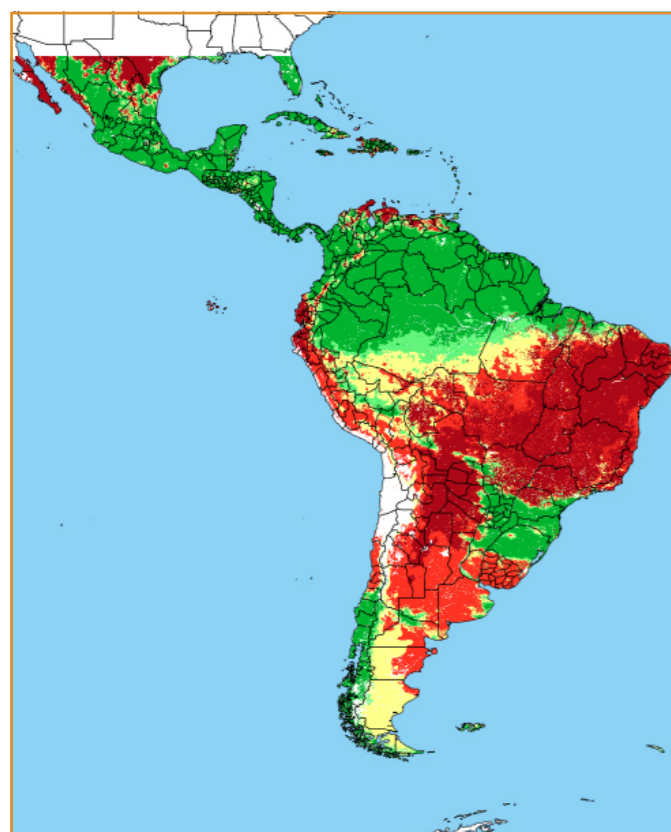

CALENDÁRIO JULIANO

domingo, 24 de junho

segunda-feira, 25 de junho

terça-feira, 26 de junho

quarta-feira, 27 de junho

quinta-feira, 28 de junho

sexta-feira, 29 de junho

sábado, 30 de junho