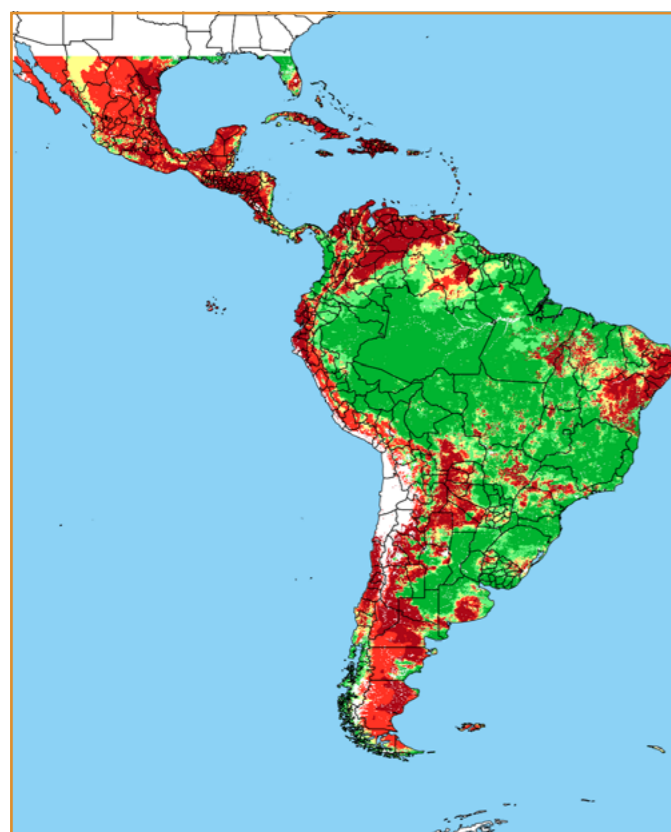

quinta-feira, 27 de dezembro