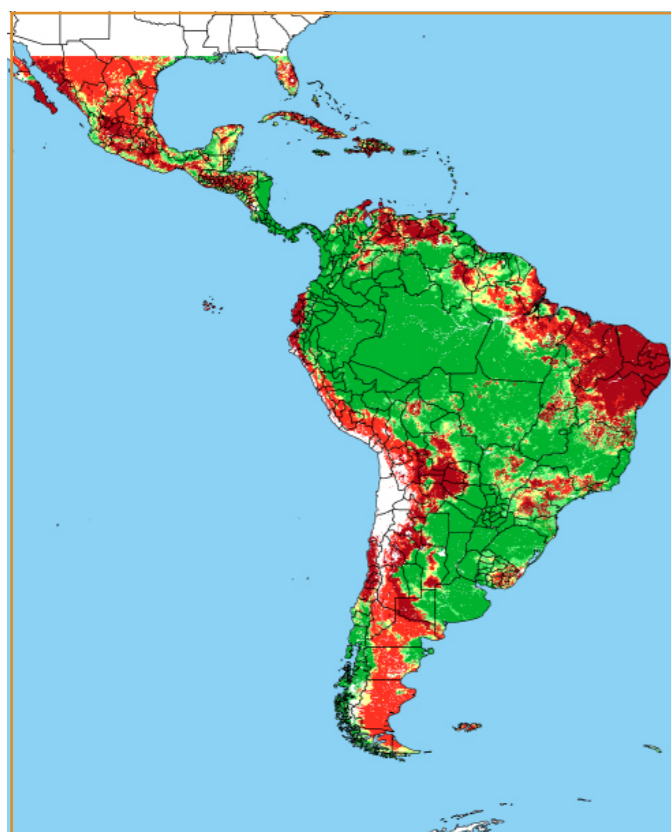

quinta-feira, 22 de novembro