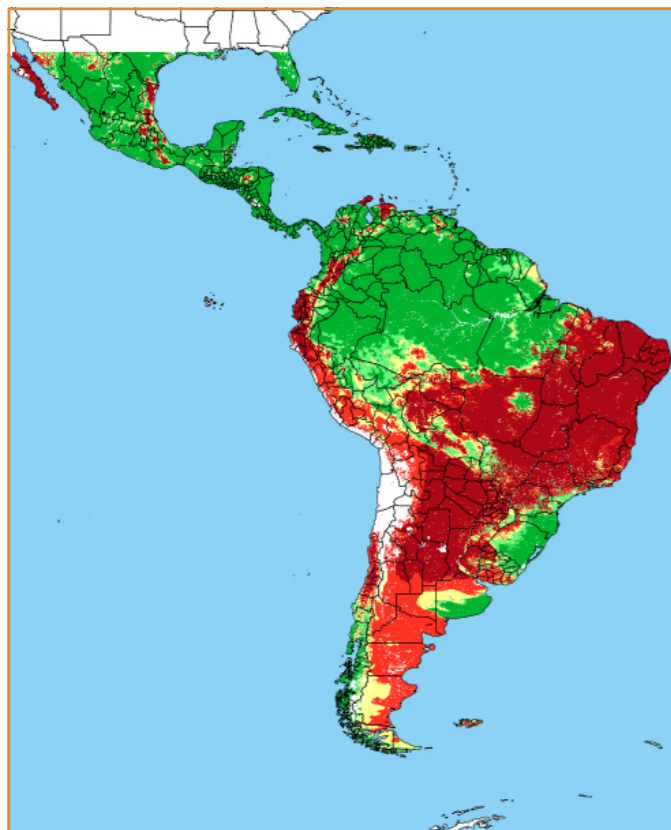

domingo, 9 de setembro