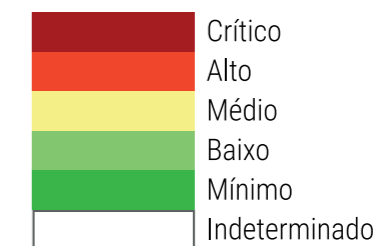

CALENDÁRIO JULIANO

domingo, 1 de abril

segunda-feira, 2 de abril

terça-feira, 3 de abril

quarta-feira, 4 de abril

quinta-feira, 5 de abril

sexta-feira, 6 de abril

sábado, 7 de abril