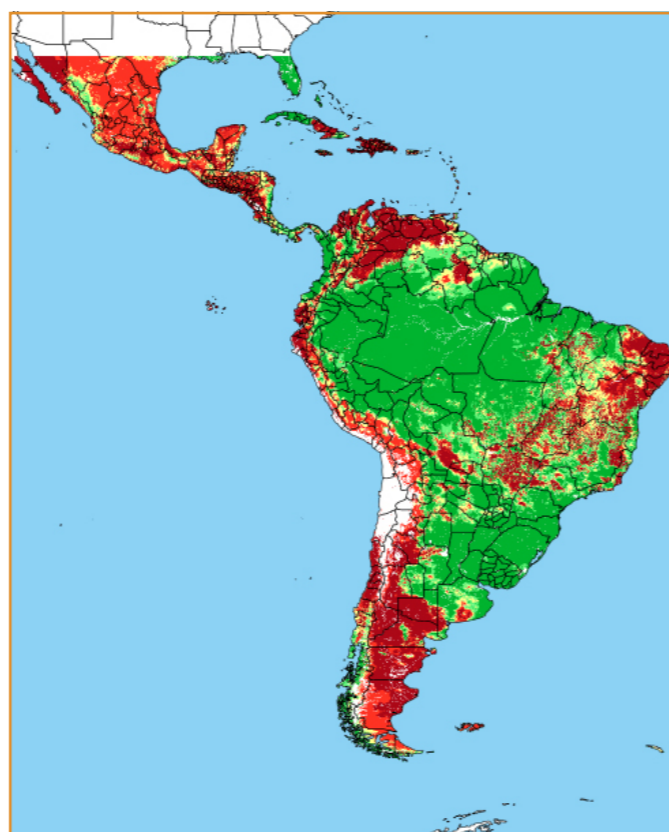

sexta-feira, 21 de dezembro