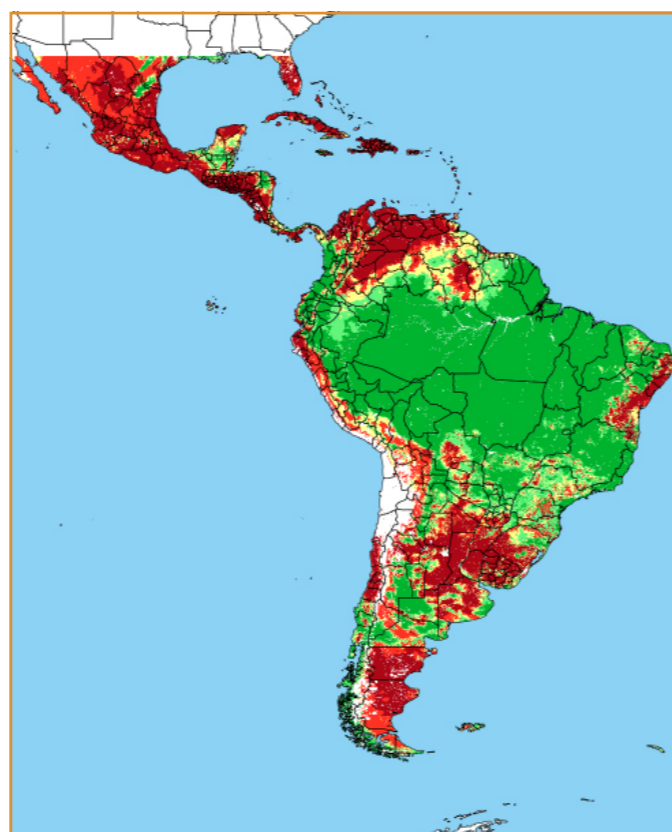

CALENDÁRIO JULIANO

domingo, 18 de fevereiro

segunda-feira, 19 de fevereiro

terça-feira, 20 de fevereiro

quarta-feira, 21 de fevereiro

quinta-feira, 22 de fevereiro

sexta-feira, 23 de fevereiro

sábado, 24 de fevereiro