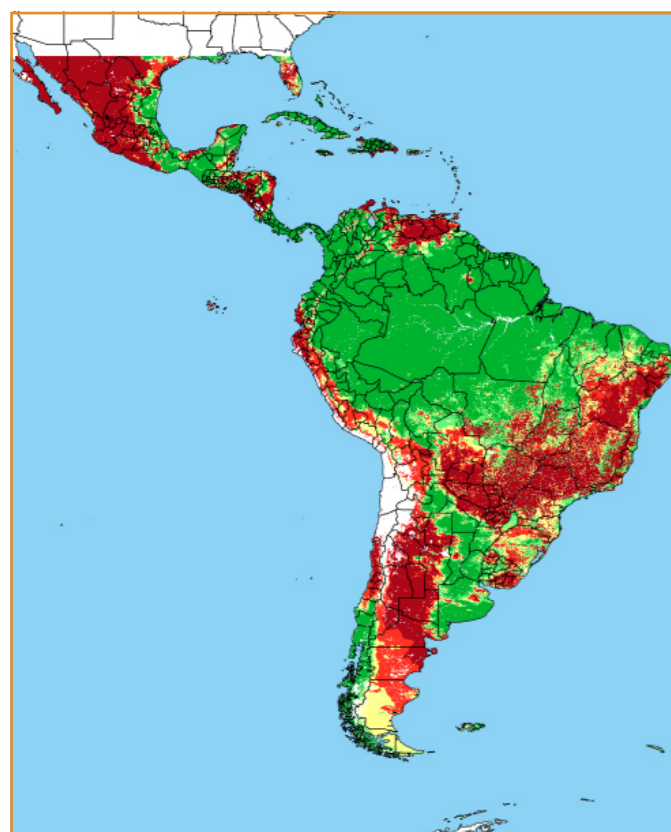

quinta-feira, 26 de abril