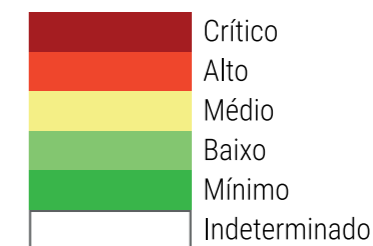

CALENDÁRIO JULIANO

domingo, 13 de maio

segunda-feira, 14 de maio

terça-feira, 15 de maio

quarta-feira, 16 de maio

quinta-feira, 17 de maio

sexta-feira, 18 de maio

sábado, 19 de maio