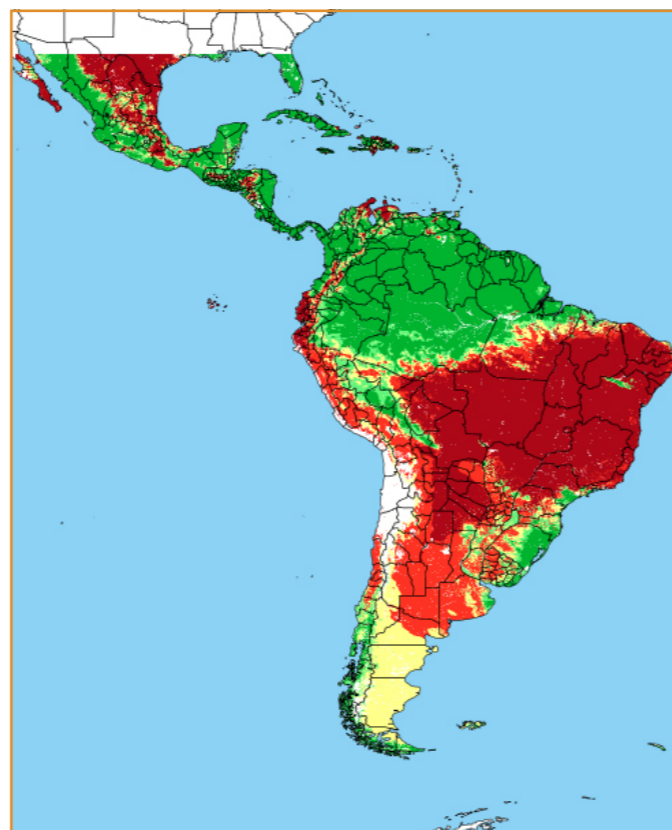

segunda-feira, 30 de julho