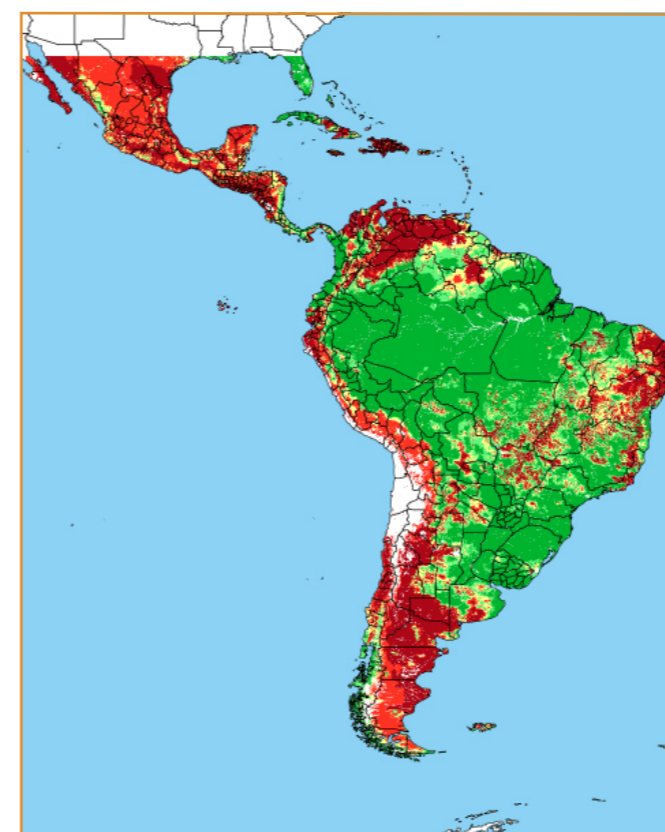

sábado, 22 de dezembro

DEZEMBRO / 2018						
D	S	T	Q	Q	S	S
						335
336	337	338	339	340	341	342
343	344	345	346	347	348	349
350	351	352	353	354	355	356
357	358	359	360	361	362	363
364	365