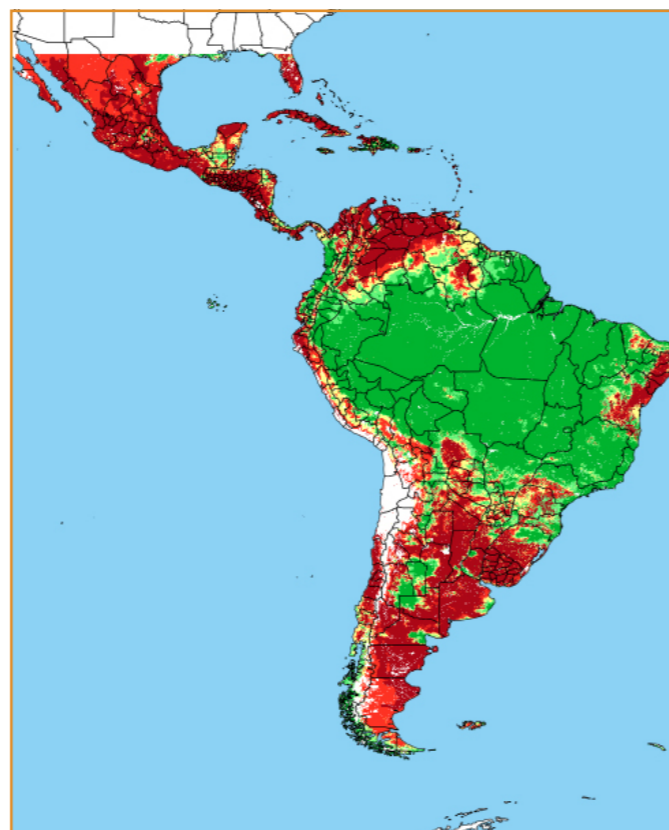

segunda-feira, 26 de fevereiro