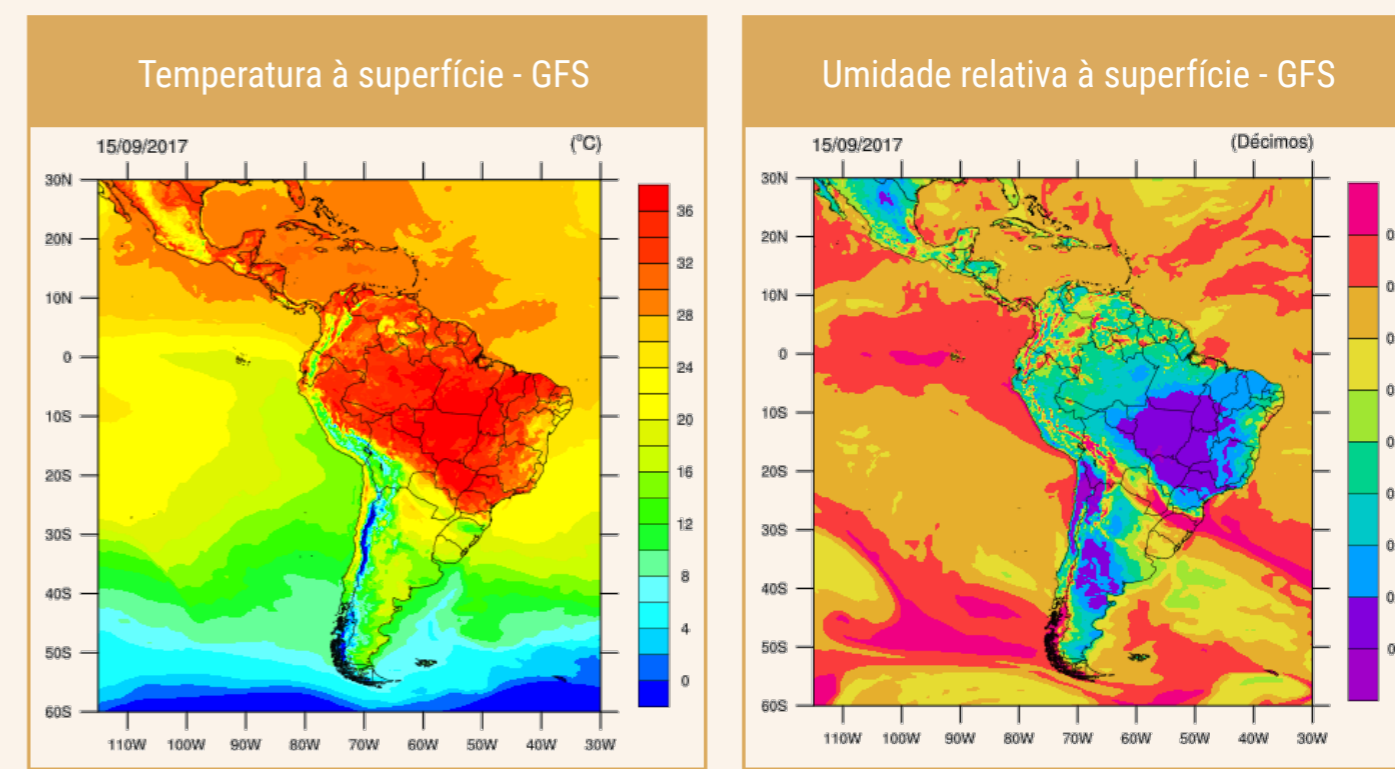

Figura 2.2 - a) Temperatura do Ar à superfície às 18UTC; b) Umidade Relativa do Ar à superfície às 18UTC.

2.3 MAPA DE VEGETAÇÃO

O mapa de tipos de vegetação (Figura 2.3) para os cálculos do RF foi adaptado do produto anual do International Geosphere-Biosphere Programme (IGBP, <http://www.igbp.net>), por sua vez gerado pela National Aeronautics and Space Administration (NASA) a partir dos mosaicos do Moderate Resolution Imaging Spectroradiometer (MODIS) com resolução espacial de 1 km do satélite AQUA (FRIEDL et al., 2010). O mapa mais atual do IGBP é referente ao 2017.