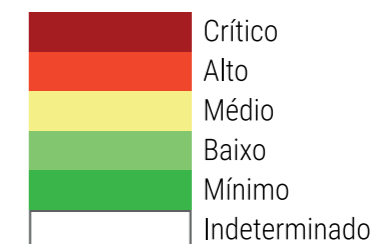

CALENDÁRIO JULIANO

domingo, 15 de abril

segunda-feira, 16 de abril

terça-feira, 17 de abril

quarta-feira, 18 de abril

quinta-feira, 19 de abril

sexta-feira, 20 de abril

sábado, 21 de abril