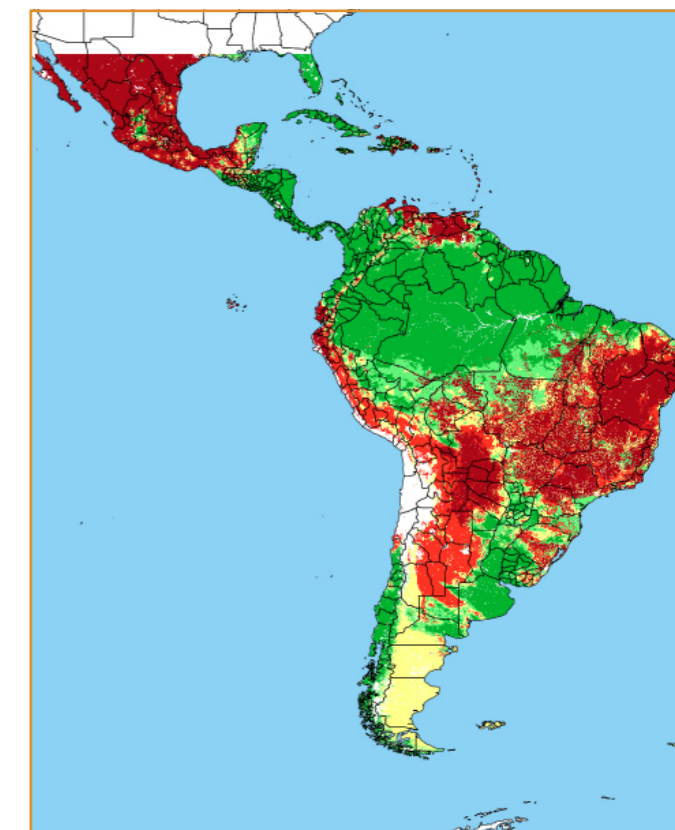

CALENDÁRIO JULIANO

domingo, 27 de maio

segunda-feira, 28 de maio

terça-feira, 29 de maio

quarta-feira, 30 de maio

quinta-feira, 31 de maio

sexta-feira, 1 de junho

sábado, 2 de junho