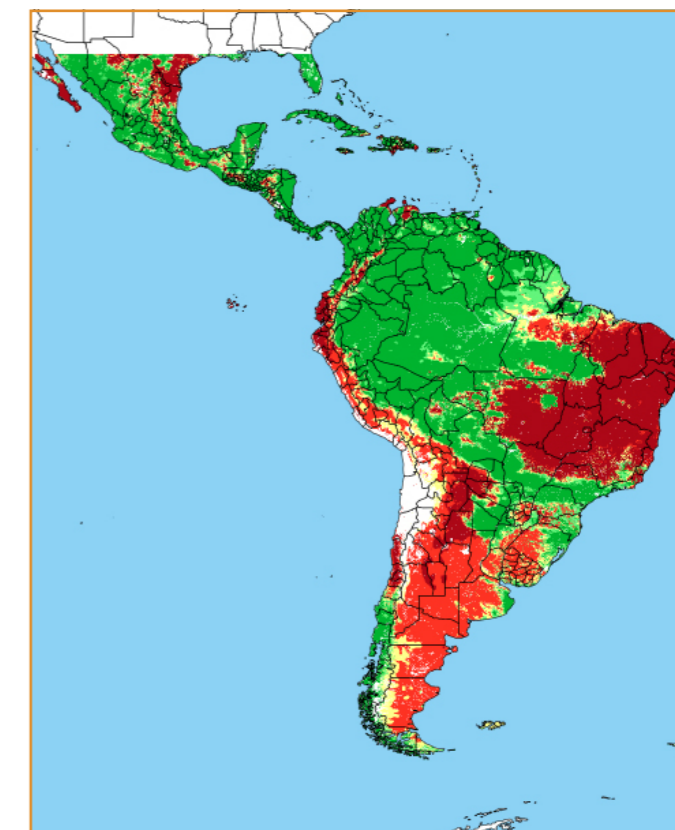

CALENDÁRIO JULIANO

quarta-feira, 15 de agosto