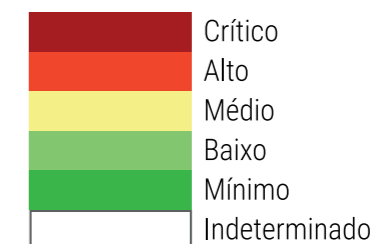

CALENDÁRIO JULIANO

domingo, 29 de abril

segunda-feira, 30 de abril

terça-feira, 1 de maio

quarta-feira, 2 de maio

quinta-feira, 3 de maio

sexta-feira, 4 de maio

sábado, 5 de maio