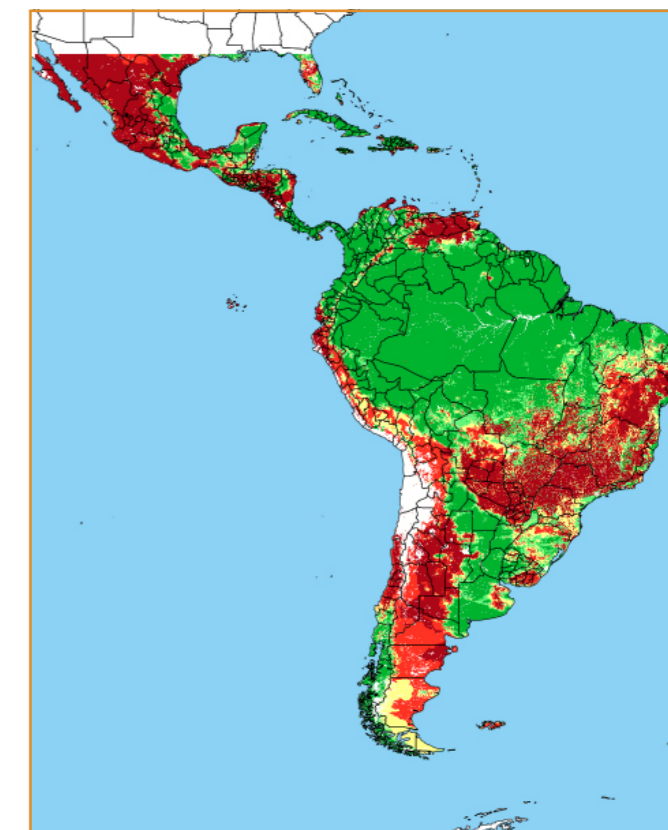

CALENDÁRIO JULIANO

quarta-feira, 25 de abril