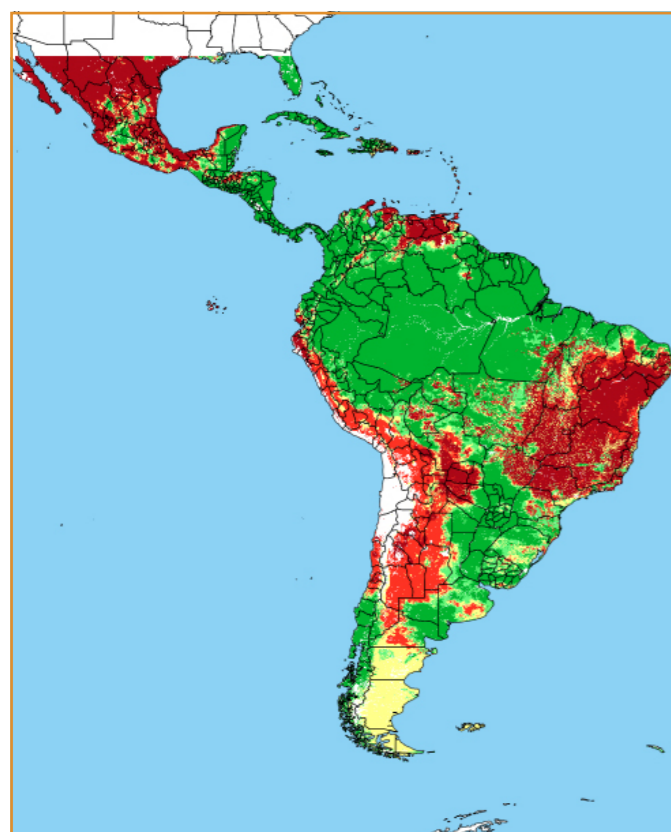

CALENDÁRIO JULIANO

domingo, 13 de maio

segunda-feira, 14 de maio

terça-feira, 15 de maio

quarta-feira, 16 de maio

quinta-feira, 17 de maio

sexta-feira, 18 de maio

sábado, 19 de maio