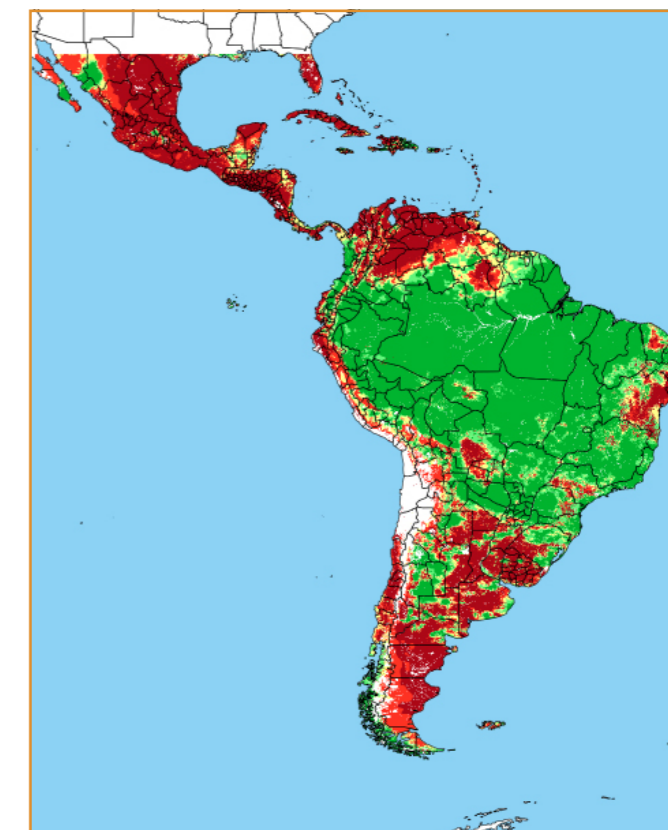

FEVEREIRO / 2018						
D	S	T	Q	Q	S	S
				32	33	34
35	36	37	38	39	40	41
42	43	44	45	46	47	48
49	50	51	52	53	54	55
56	57	58	59			

CALENDÁRIO JULIANO

domingo, 25 de fevereiro

segunda-feira, 26 de fevereiro

terça-feira, 27 de fevereiro