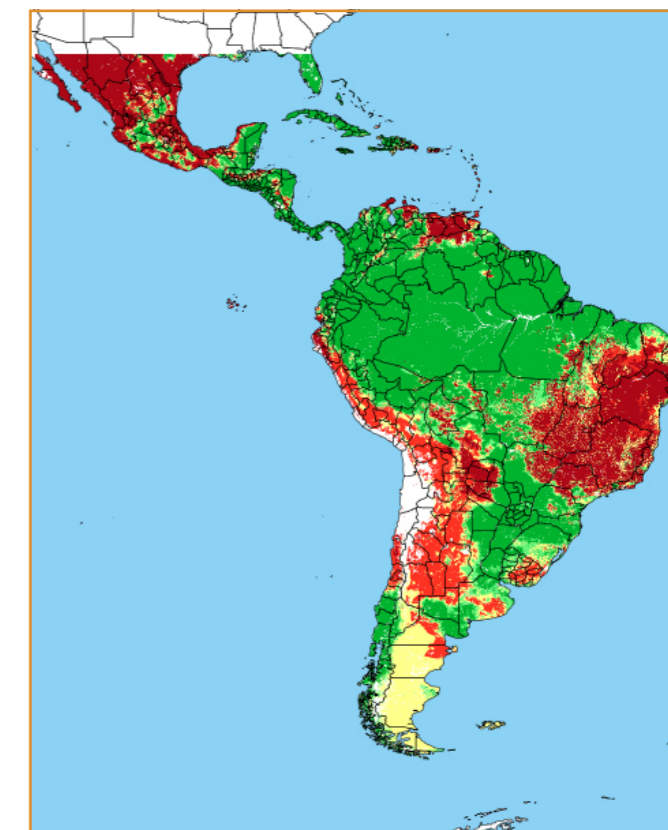

CALENDÁRIO JULIANO

domingo, 13 de maio

segunda-feira, 14 de maio

terça-feira, 15 de maio

quarta-feira, 16 de maio

quinta-feira, 17 de maio

sexta-feira, 18 de maio

sábado, 19 de maio