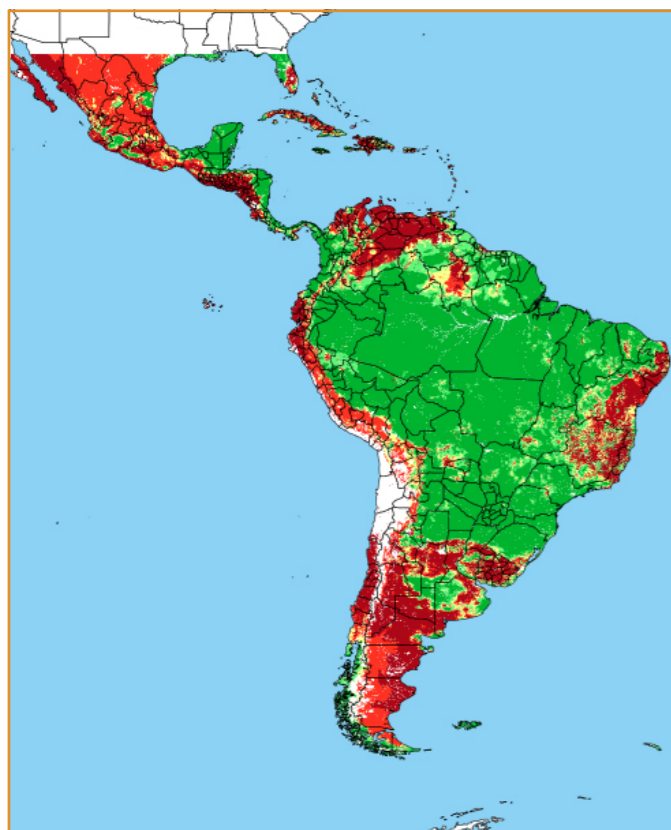

domingo, 28 de janeiro