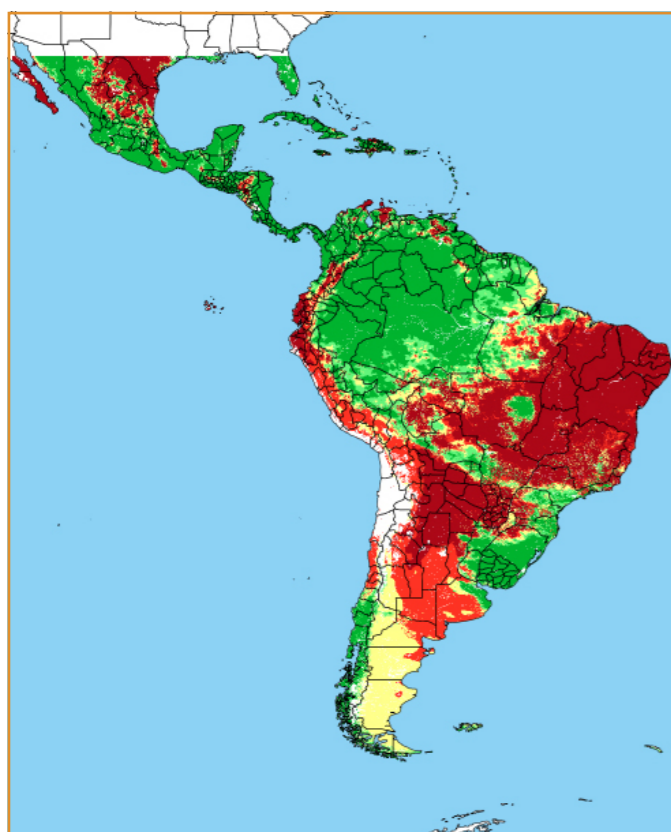

quinta-feira, 30 de agosto