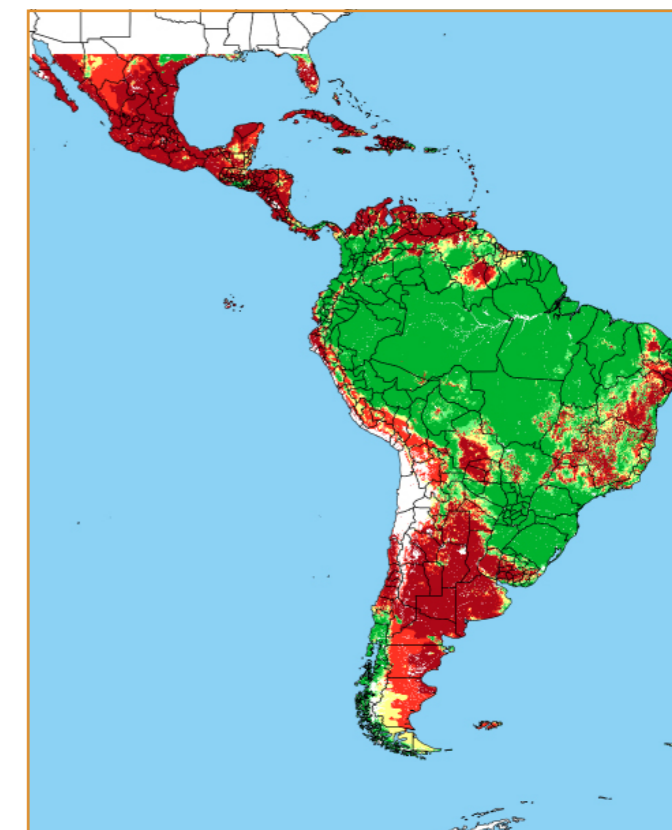

MARÇO / 2018						
D	S	T	Q	Q	S	S
				60	61	62
63	64	65	66	67	68	69
70	71	72	73	74	75	76
77	78	79	80	81	82	83
84	85	86	87	88	89	90

CALENDÁRIO JULIANO

domingo, 25 de março

segunda-feira, 26 de março

terça-feira, 27 de março