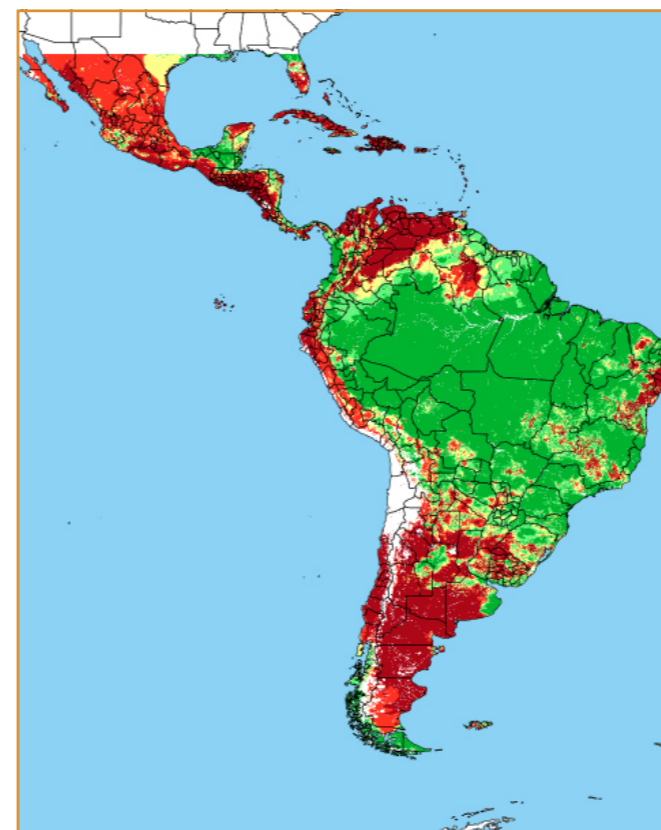

FEVEREIRO / 2018						
D	S	T	Q	Q	S	S
				32	33	34
35	36	37	38	39	40	41
42	43	44	45	46	47	48
49	50	51	52	53	54	55
56	57	58	59			

CALENDÁRIO JULIANO

domingo, 11 de fevereiro

segunda-feira, 12 de fevereiro

terça-feira, 13 de fevereiro