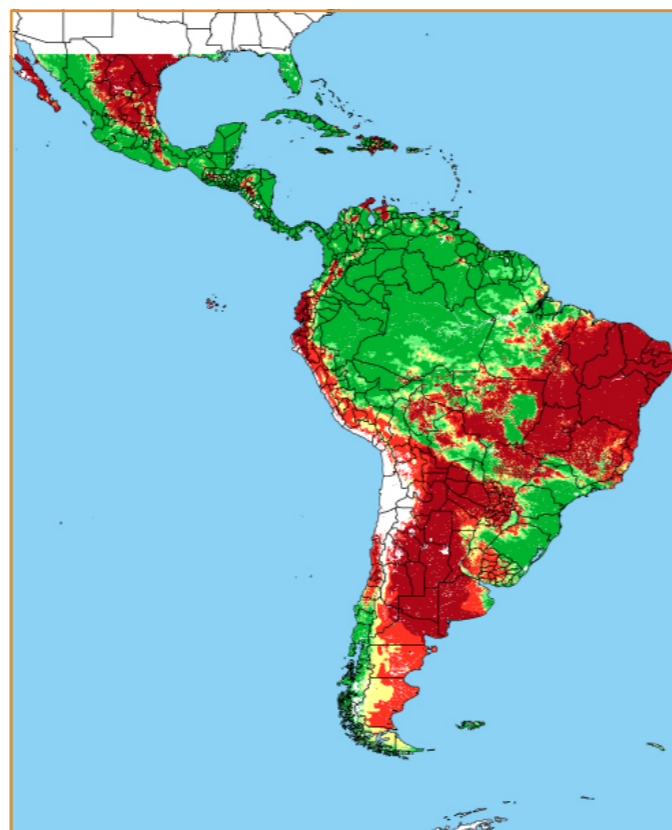

AGOSTO / 2018						
D	S	T	Q	Q	S	S
			213	214	215	216
217	218	219	220	221	222	223
224	225	226	227	228	229	230
231	232	233	234	235	236	237
238	239	240	241	242	243	

CALENDÁRIO JULIANO

domingo, 26 de agosto