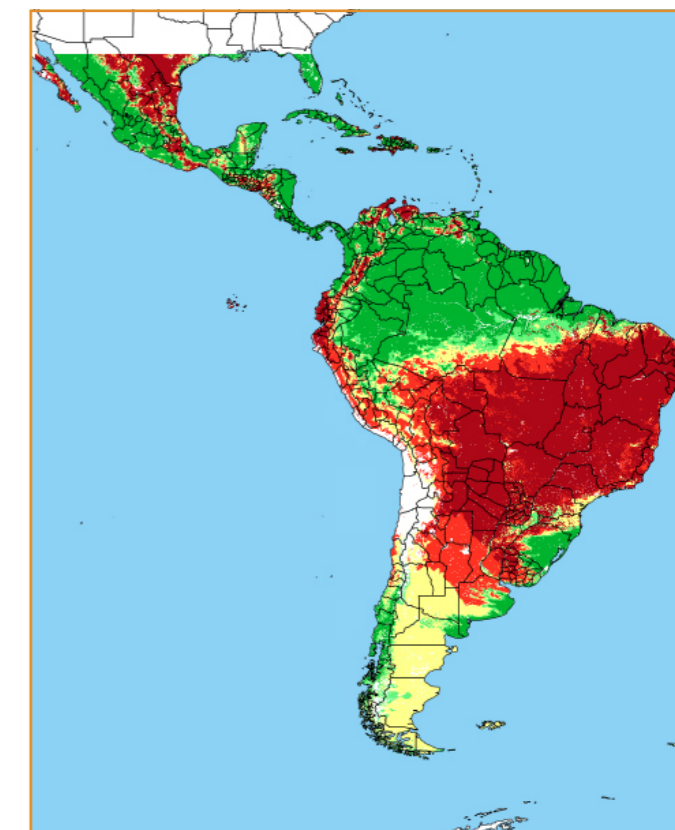

CALENDÁRIO JULIANO

quarta-feira, 18 de julho