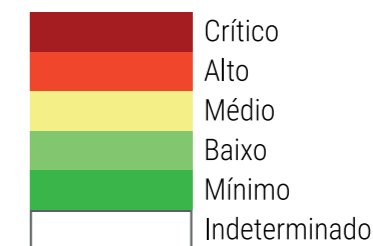

CALENDÁRIO JULIANO

domingo, 30 de setembro

segunda-feira, 1 de outubro

terça-feira, 2 de outubro

quarta-feira, 3 de outubro

quinta-feira, 4 de outubro

sexta-feira, 5 de outubro

sábado, 6 de outubro