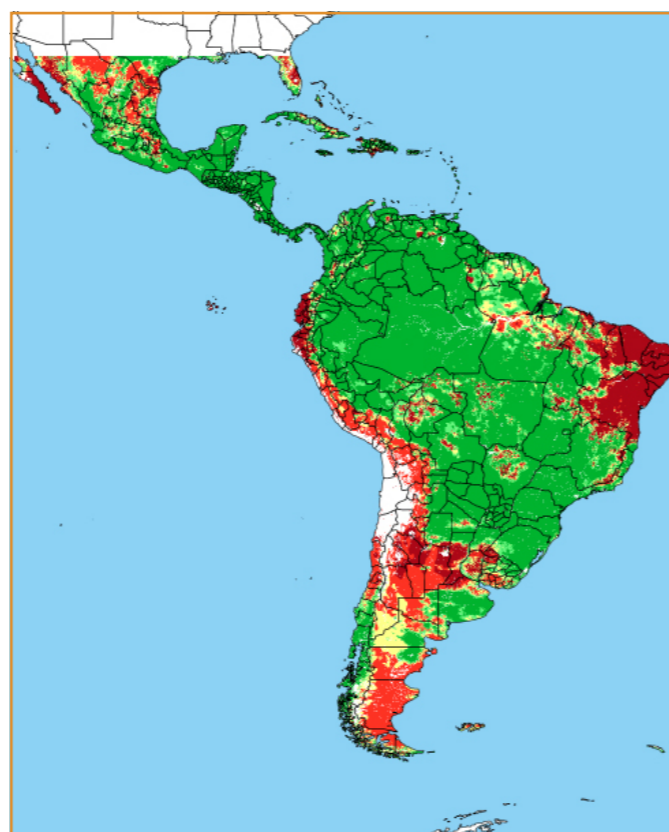

sexta-feira, 19 de outubro