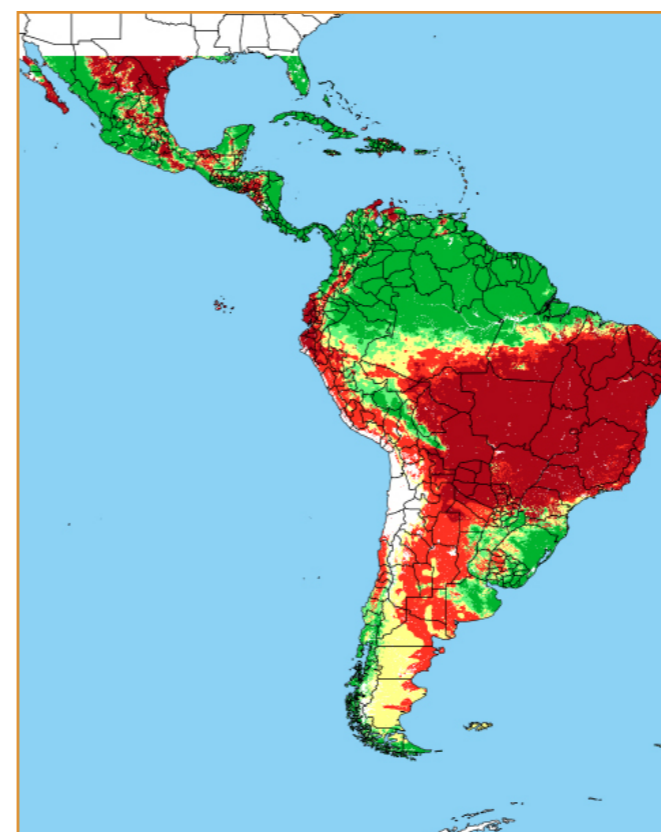

CALENDÁRIO JULIANO

domingo, 22 de julho

segunda-feira, 23 de julho

terça-feira, 24 de julho

quarta-feira, 25 de julho

quinta-feira, 26 de julho

sexta-feira, 27 de julho

sábado, 28 de julho