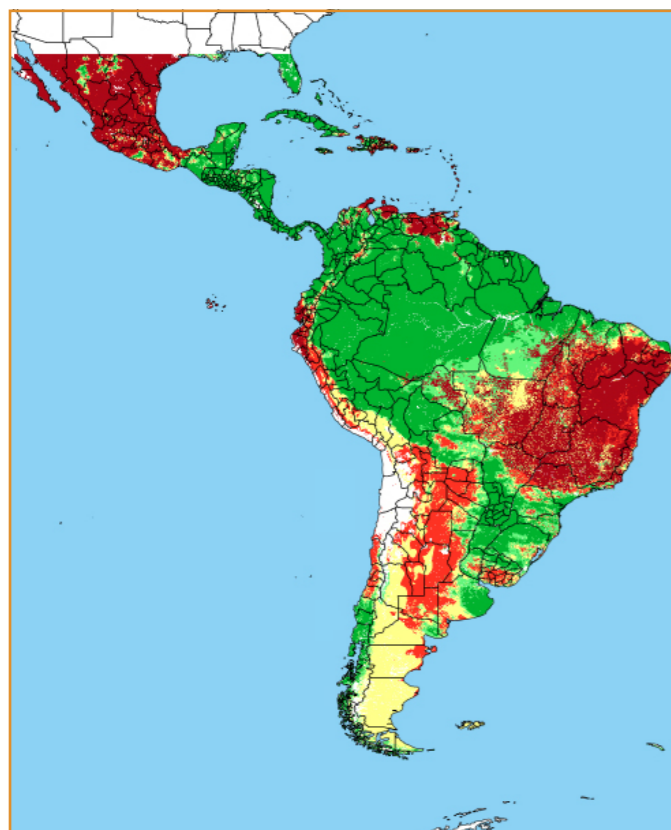

domingo, 3 de junho