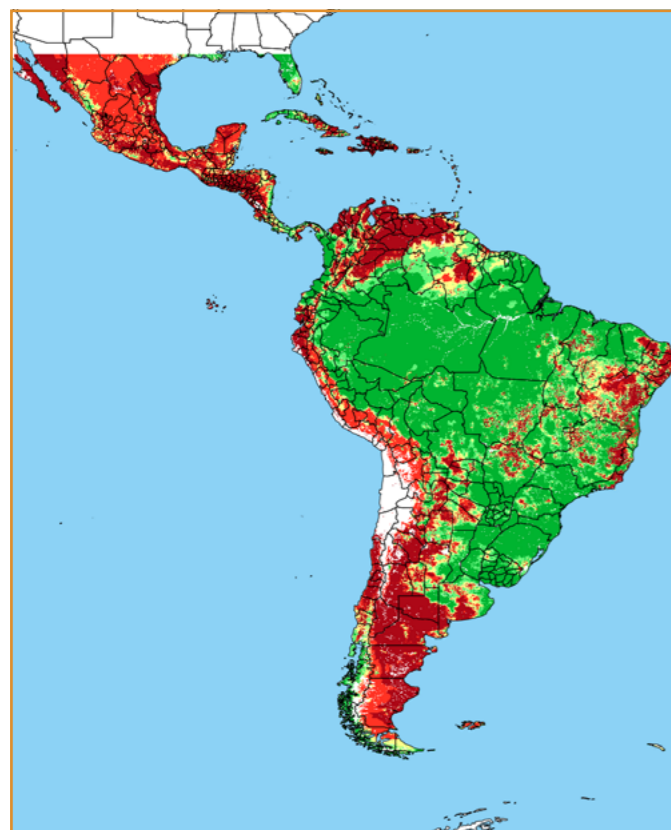

DEZEMBRO / 2018						
D	S	T	Q	Q	S	S
						335
336	337	338	339	340	341	342
343	344	345	346	347	348	349
350	351	352	353	354	355	356
357	358	359	360	361	362	363
364	365					

CALENDÁRIO JULIANO

domingo, 23 de dezembro