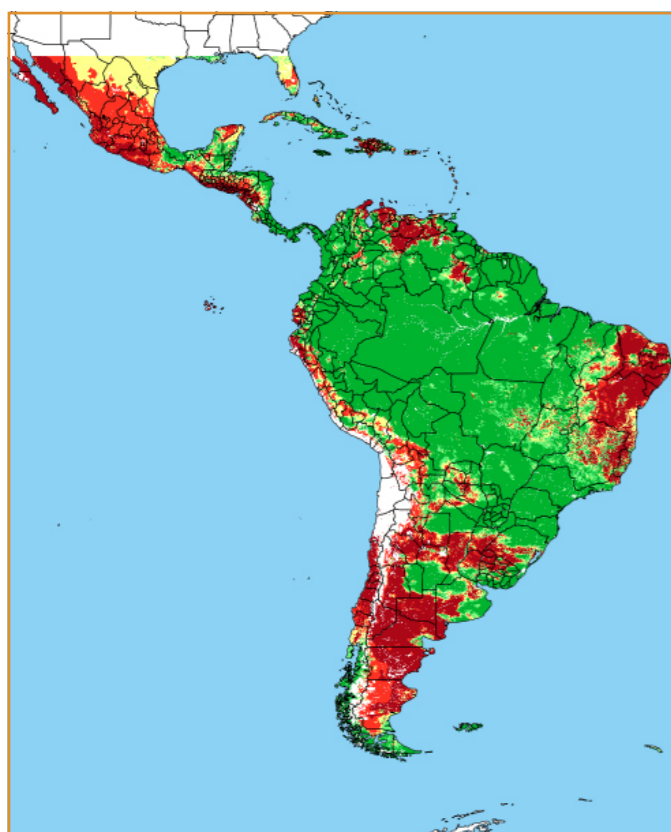

quinta-feira, 18 de janeiro