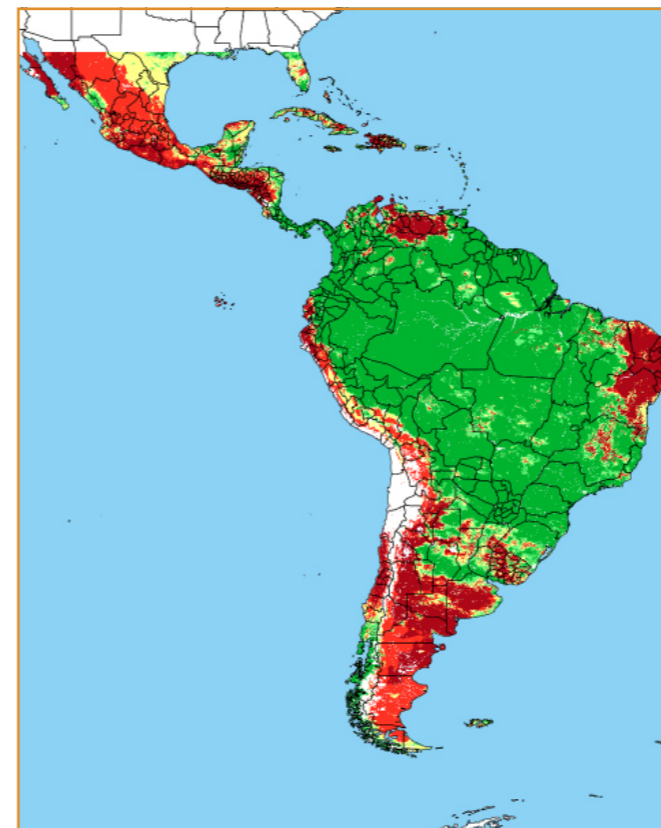

terça-feira, 2 de janeiro