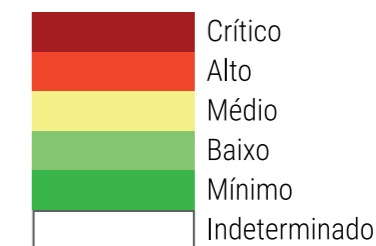

CALENDÁRIO JULIANO

domingo, 14 de outubro

segunda-feira, 15 de outubro

terça-feira, 16 de outubro

quarta-feira, 17 de outubro

quinta-feira, 18 de outubro

sexta-feira, 19 de outubro

sábado, 20 de outubro