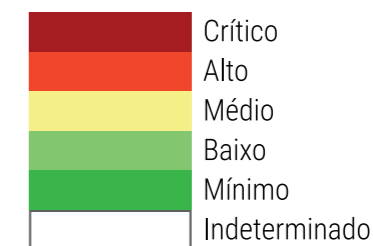

FEVEREIRO / 2018						
D	S	T	Q	Q	S	S
				32	33	34
35	36	37	38	39	40	41
42	43	44	45	46	47	48
49	50	51	52	53	54	55
56	57	58	59