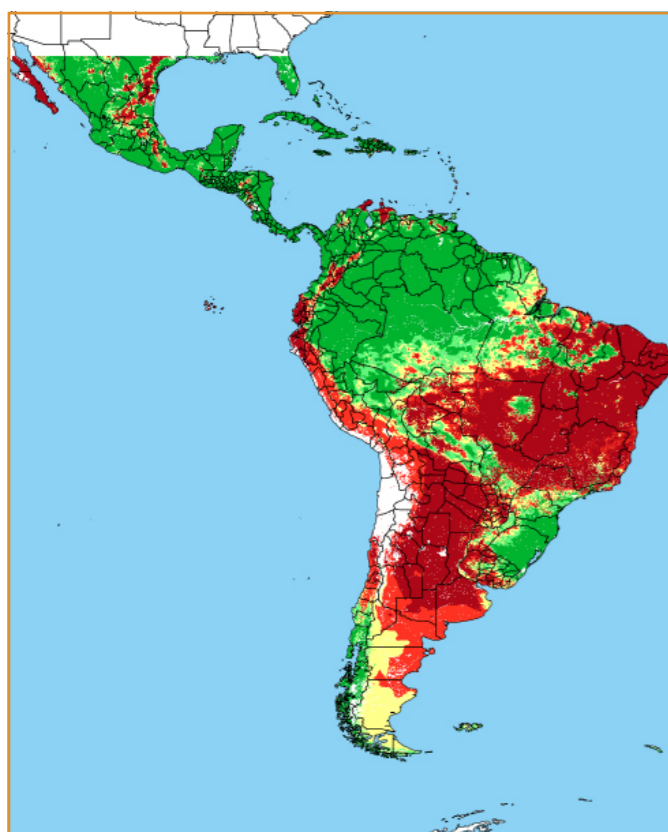

CALENDÁRIO JULIANO

domingo, 2 de setembro

segunda-feira, 3 de setembro

terça-feira, 4 de setembro

quarta-feira, 5 de setembro

quinta-feira, 6 de setembro

sexta-feira, 7 de setembro

sábado, 8 de setembro