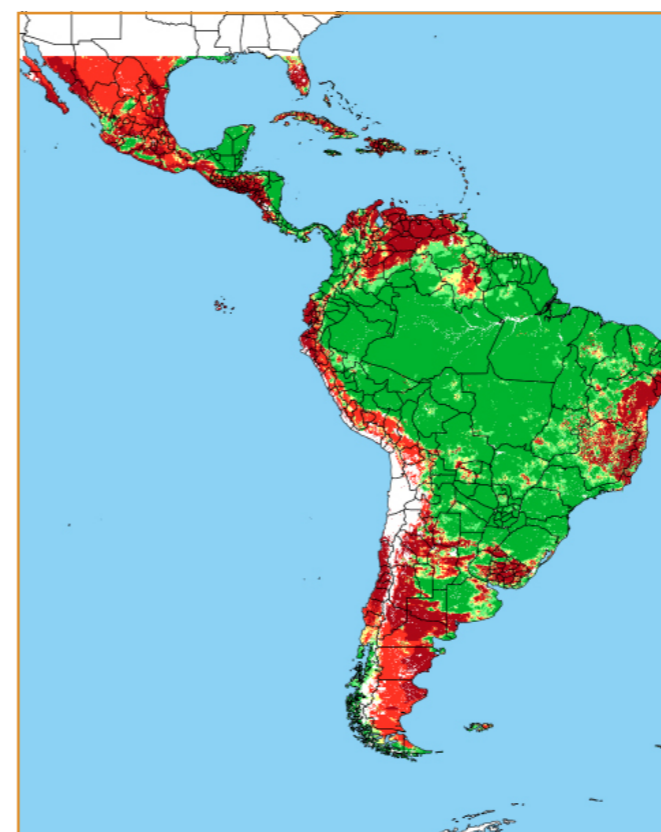

CALENDÁRIO JULIANO

domingo, 21 de janeiro

segunda-feira, 22 de janeiro

terça-feira, 23 de janeiro

quarta-feira, 24 de janeiro

quinta-feira, 25 de janeiro

sexta-feira, 26 de janeiro

sábado, 27 de janeiro