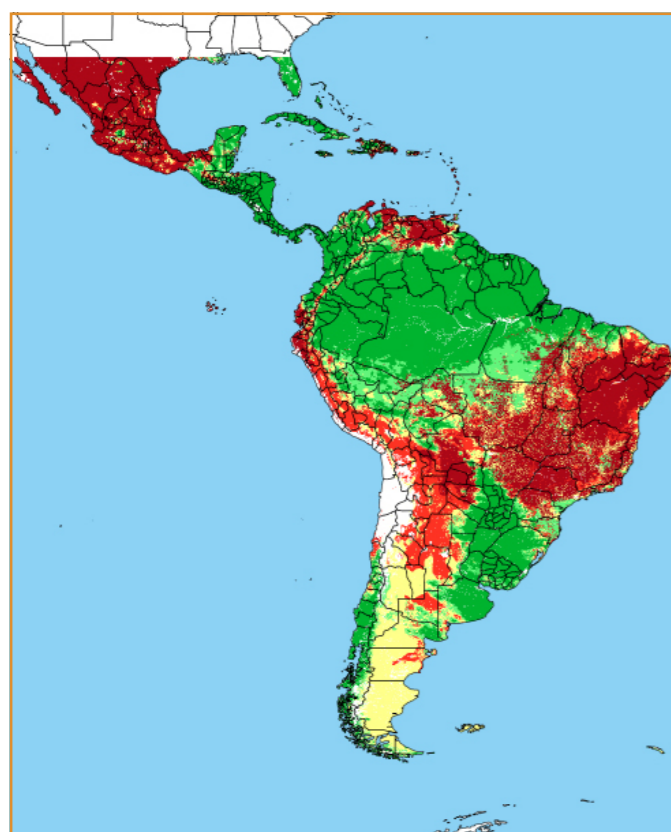

CALENDÁRIO JULIANO

domingo, 27 de maio

segunda-feira, 28 de maio

terça-feira, 29 de maio

quarta-feira, 30 de maio

quinta-feira, 31 de maio

sexta-feira, 1 de junho

sábado, 2 de junho