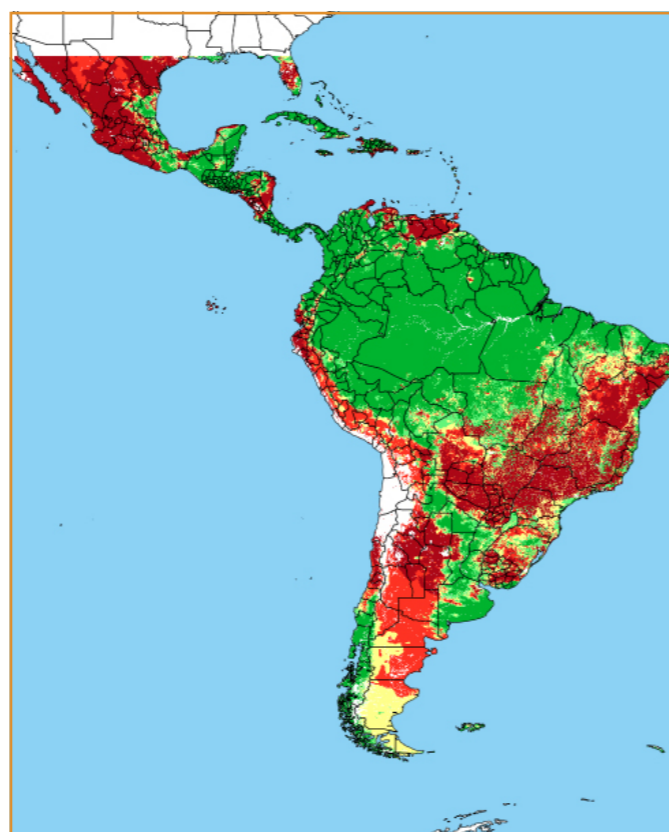

sexta-feira, 27 de abril