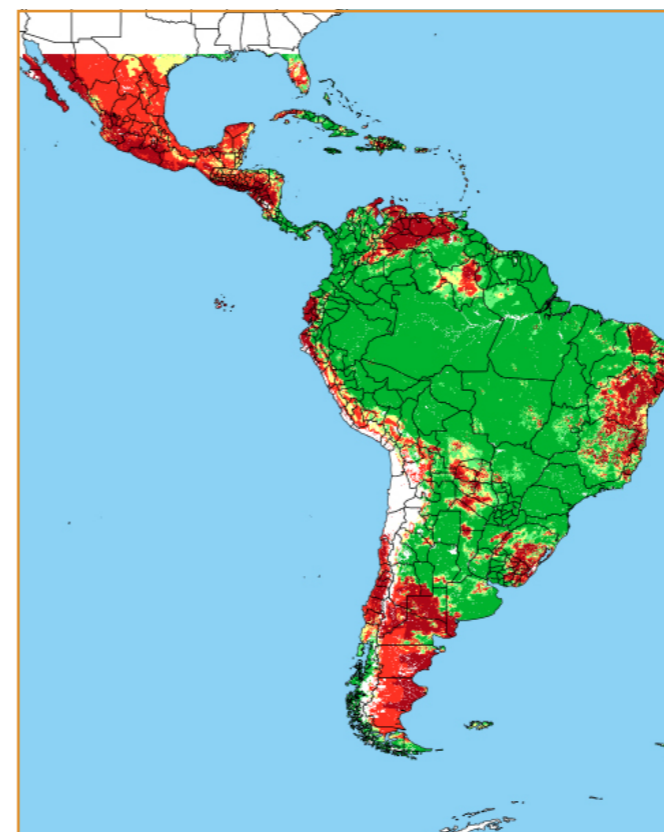

sábado, 13 de janeiro

JANEIRO / 2018

D	S	T	Q	Q	S	S
	1	2	3	4	5	6
7	8	9	10	11	12	13
14	15	16	17	18	19	20
21	22	23	24	25	26	27
28	29	30	31