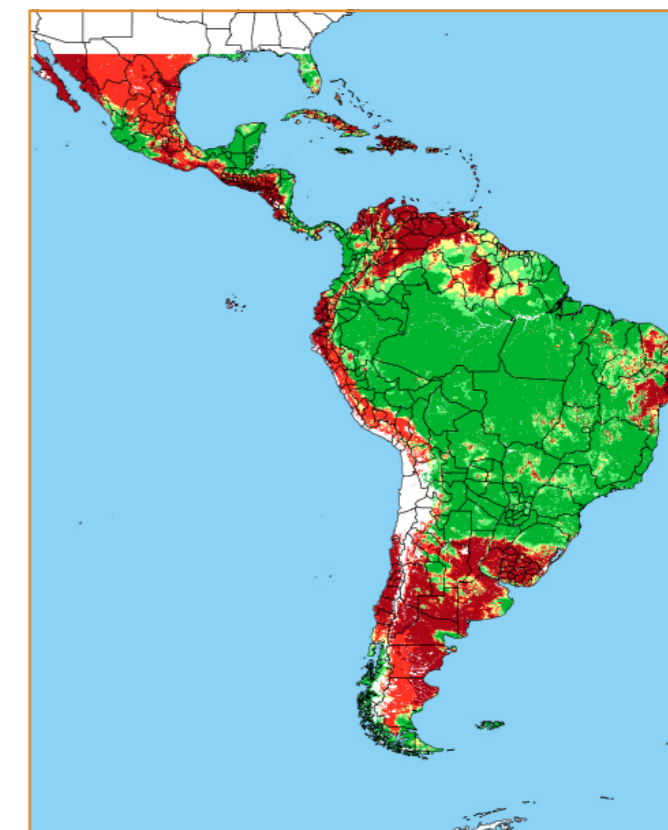

JANEIRO / 2018

D	S	T	Q	Q	S	S
	1	2	3	4	5	6
7	8	9	10	11	12	13
14	15	16	17	18	19	20
21	22	23	24	25	26	27
28	29	30	31			

CALENDÁRIO JULIANO

domingo, 28 de janeiro

segunda-feira, 29 de janeiro

terça-feira, 30 de janeiro