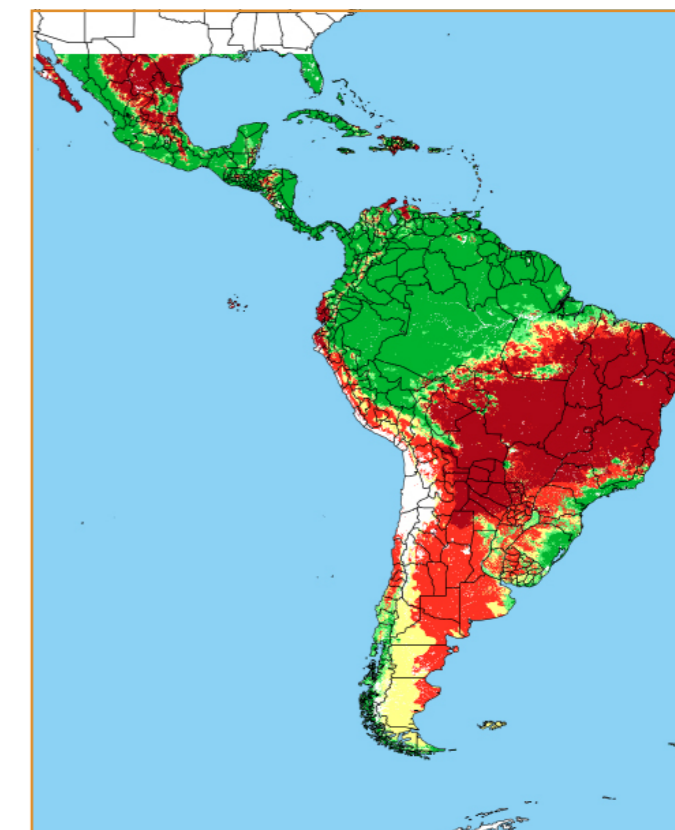

CALENDÁRIO JULIANO

quarta-feira, 1 de agosto