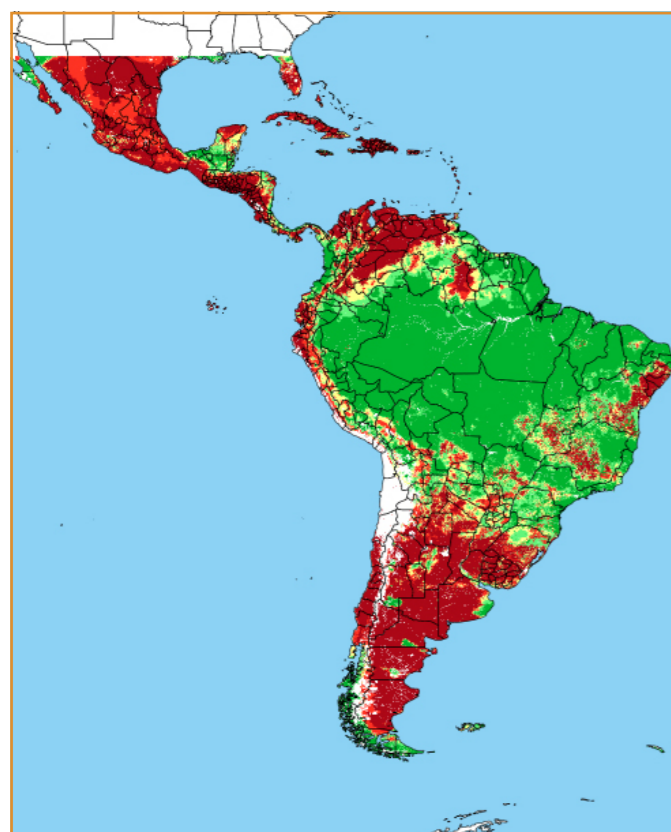

quinta-feira, 15 de fevereiro