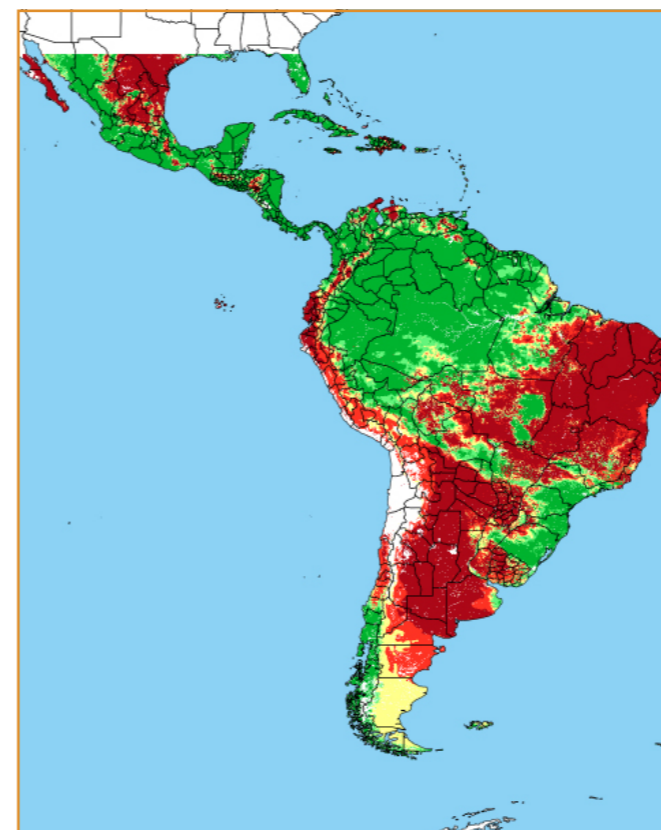

terça-feira, 28 de agosto