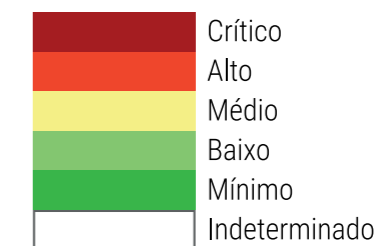

CALENDÁRIO JULIANO

domingo, 18 de novembro

segunda-feira, 19 de novembro

terça-feira, 20 de novembro

quarta-feira, 21 de novembro

quinta-feira, 22 de novembro

sexta-feira, 23 de novembro

sábado, 24 de novembro