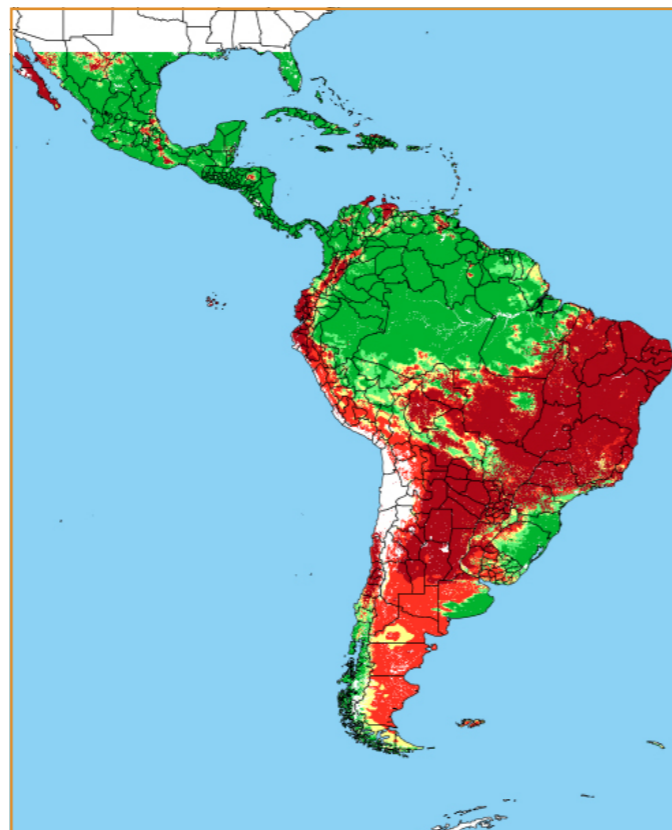

segunda-feira, 10 de setembro