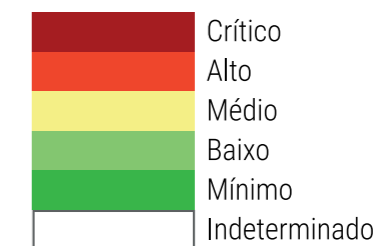

CALENDÁRIO JULIANO

domingo, 18 de março

segunda-feira, 19 de março

terça-feira, 20 de março

quarta-feira, 21 de março

quinta-feira, 22 de março

sexta-feira, 23 de março

sábado, 24 de março