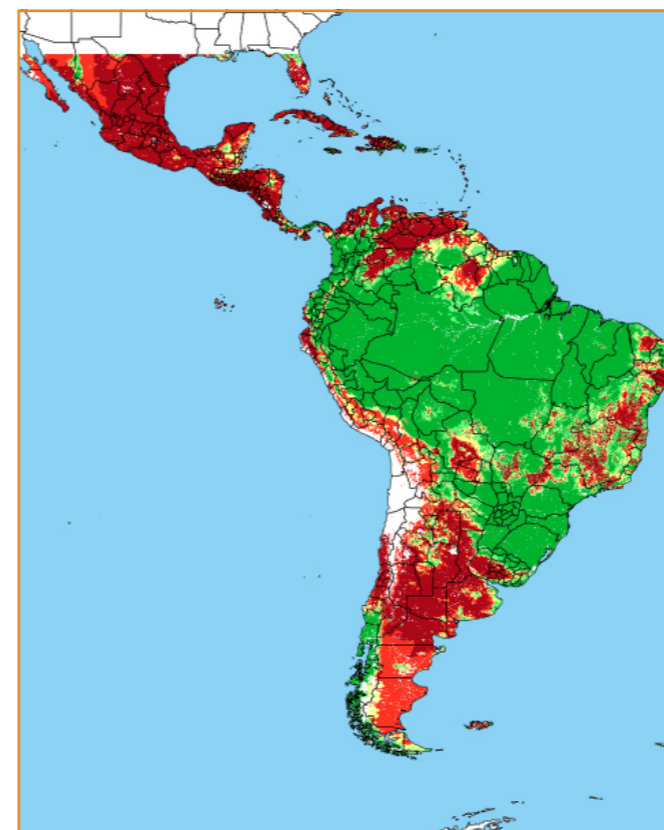

MARÇO / 2018						
D	S	T	Q	Q	S	S
				60	61	62
63	64	65	66	67	68	69
70	71	72	73	74	75	76
77	78	79	80	81	82	83
84	85	86	87	88	89	90

CALENDÁRIO JULIANO

domingo, 25 de março

segunda-feira, 26 de março

terça-feira, 27 de março