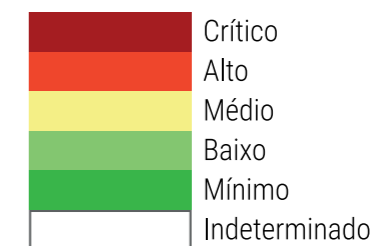

CALENDÁRIO JULIANO

domingo, 16 de setembro

segunda-feira, 17 de setembro

terça-feira, 18 de setembro

quarta-feira, 19 de setembro

quinta-feira, 20 de setembro

sexta-feira, 21 de setembro

sábado, 22 de setembro