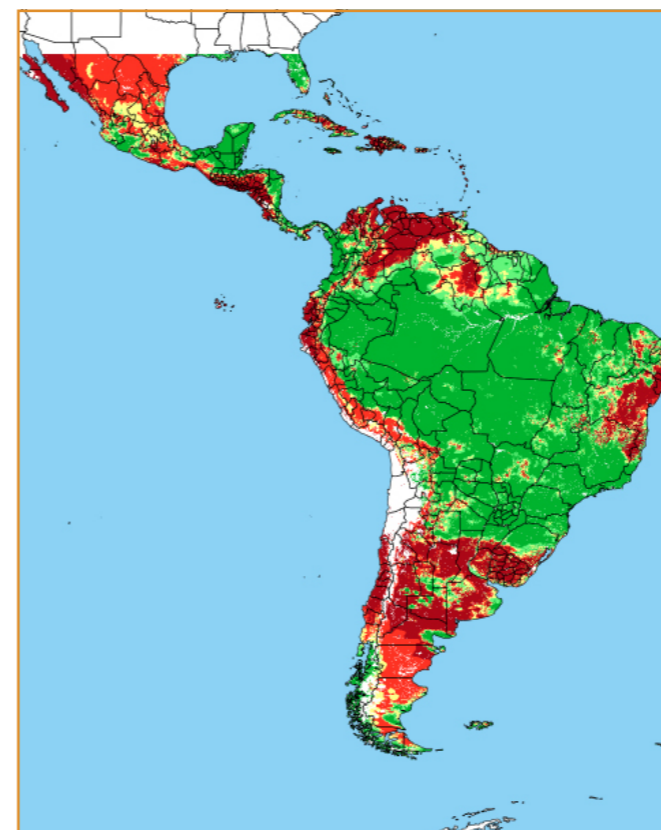

JANEIRO / 2018

D	S	T	Q	Q	S	S
	1	2	3	4	5	6
7	8	9	10	11	12	13
14	15	16	17	18	19	20
21	22	23	24	25	26	27
28	29	30	31			

CALENDÁRIO JULIANO

domingo, 28 de janeiro

segunda-feira, 29 de janeiro

terça-feira, 30 de janeiro