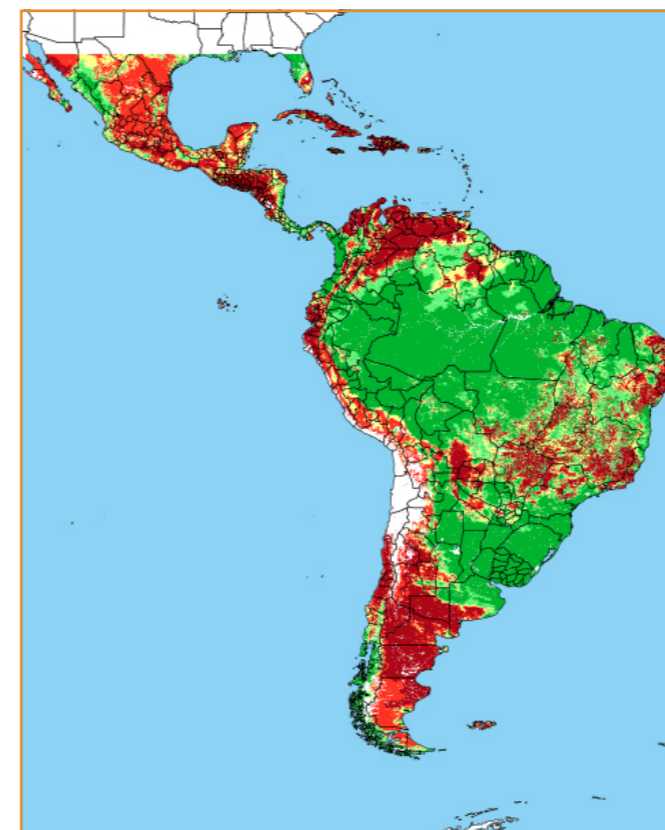

terça-feira, 18 de dezembro