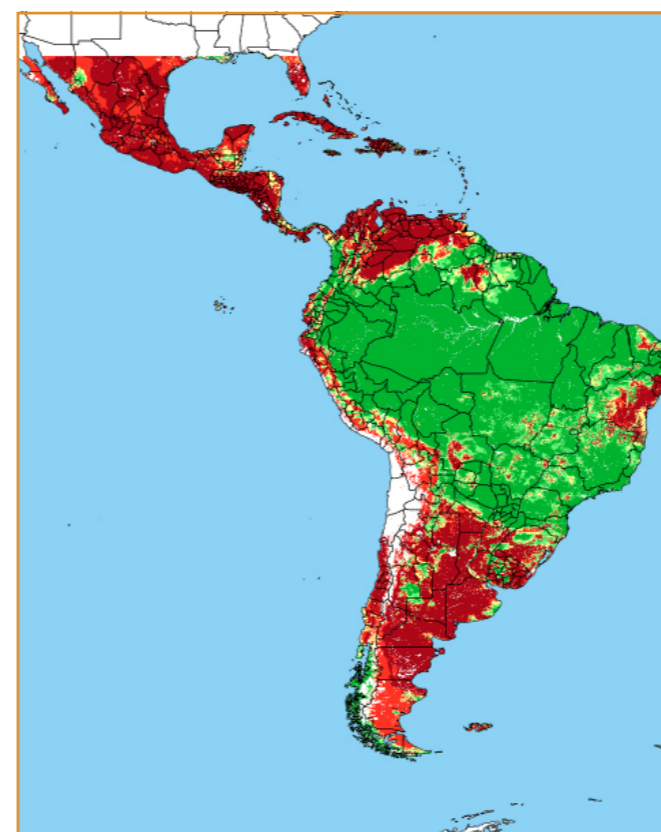

sábado, 3 de março

FEVEREIRO / 2018						
D	S	T	Q	Q	S	S
				32	33	34
35	36	37	38	39	40	41
42	43	44	45	46	47	48
49	50	51	52	53	54	55
56	57	58	59	60	61	62