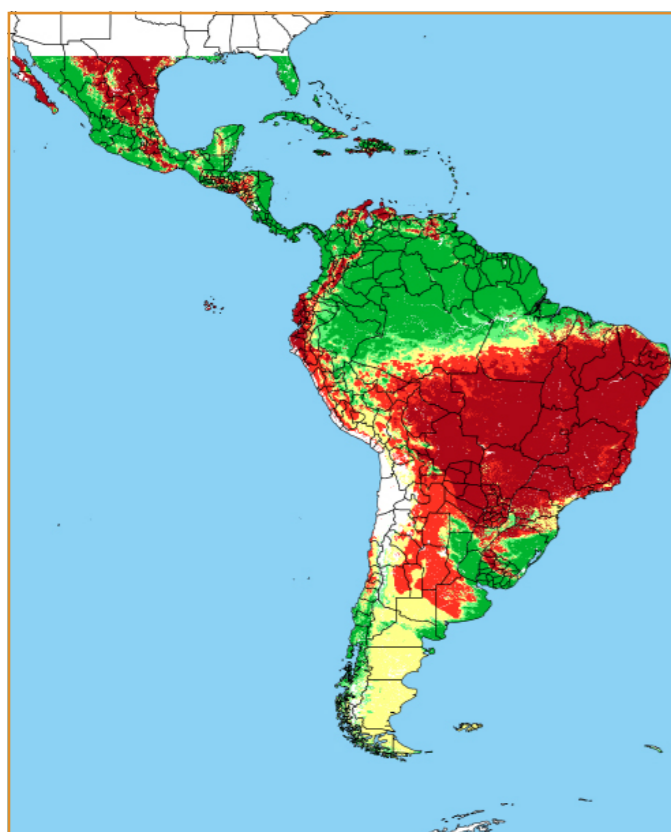

quinta-feira, 19 de julho