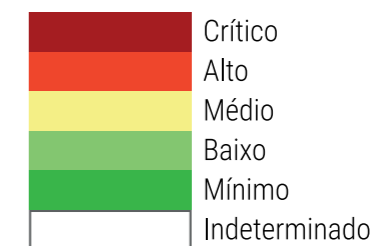

CALENDÁRIO JULIANO

domingo, 18 de fevereiro

segunda-feira, 19 de fevereiro

terça-feira, 20 de fevereiro

quarta-feira, 21 de fevereiro

quinta-feira, 22 de fevereiro

sexta-feira, 23 de fevereiro

sábado, 24 de fevereiro