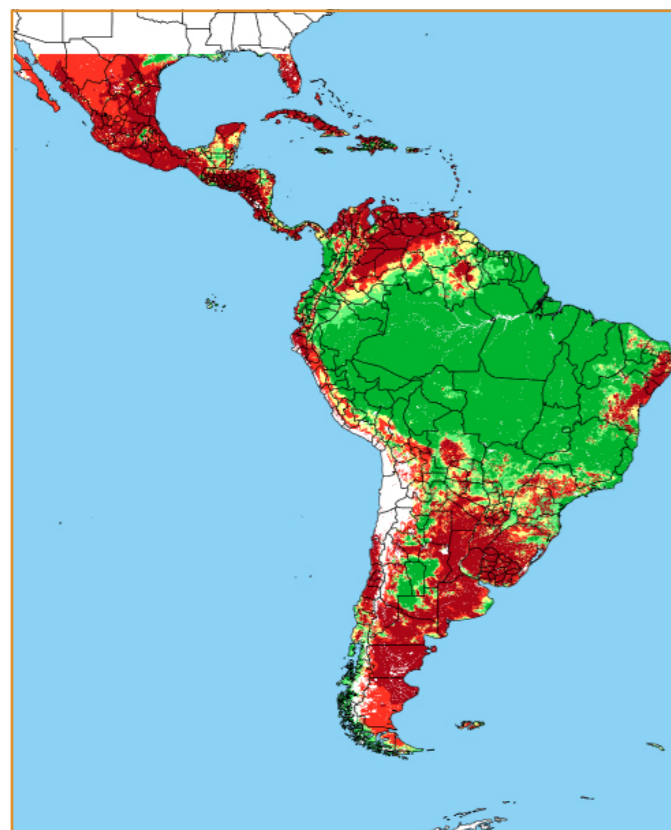

domingo, 25 de fevereiro