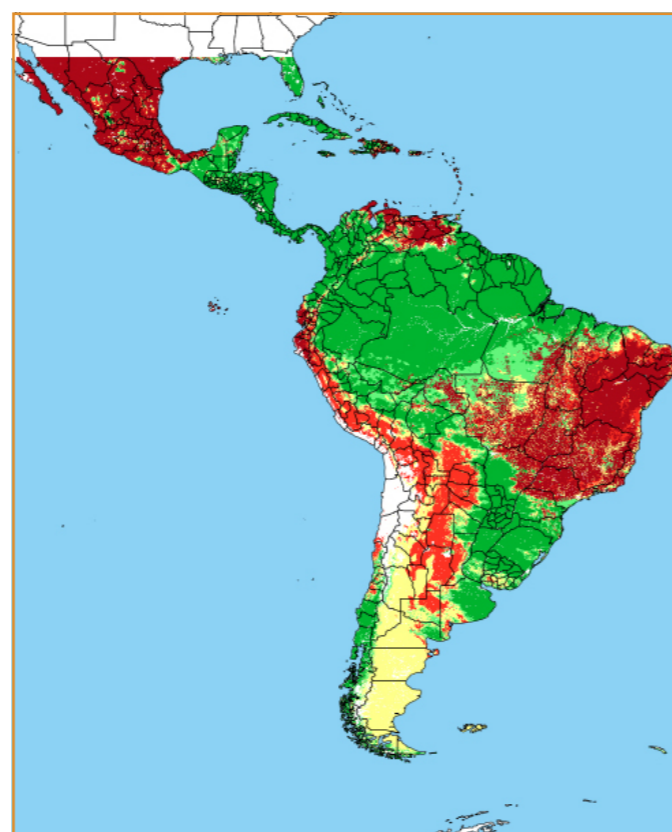

CALENDÁRIO JULIANO

domingo, 27 de maio

segunda-feira, 28 de maio

terça-feira, 29 de maio

quarta-feira, 30 de maio

quinta-feira, 31 de maio

sexta-feira, 1 de junho

sábado, 2 de junho