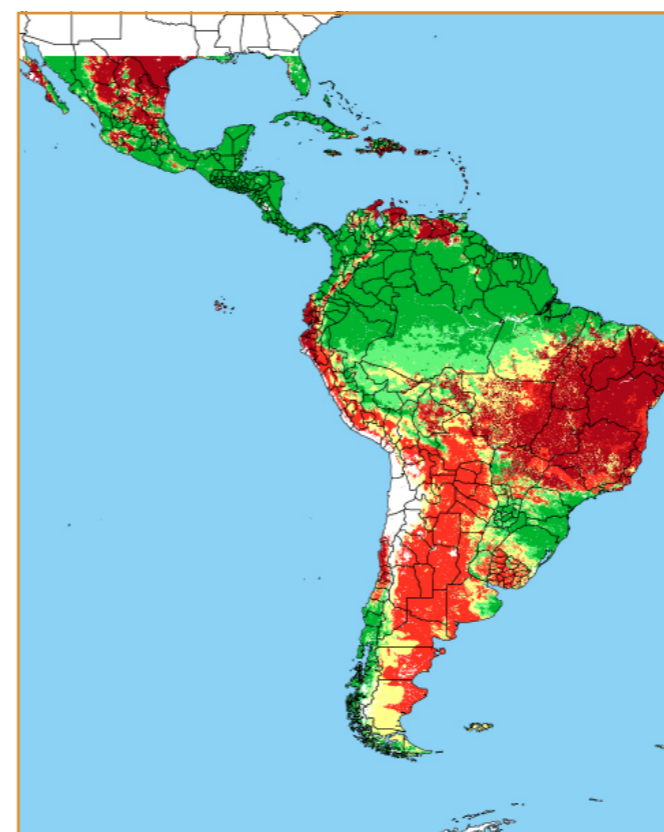

CALENDÁRIO JULIANO

domingo, 10 de junho

segunda-feira, 11 de junho

terça-feira, 12 de junho

quarta-feira, 13 de junho

quinta-feira, 14 de junho

sexta-feira, 15 de junho

sábado, 16 de junho