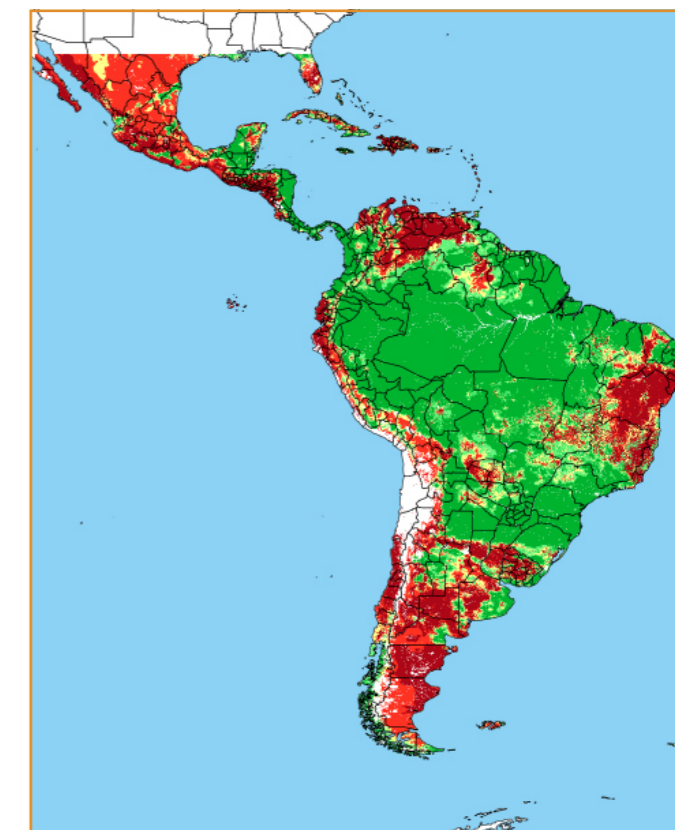

CALENDÁRIO JULIANO

domingo, 21 de janeiro

segunda-feira, 22 de janeiro

terça-feira, 23 de janeiro

quarta-feira, 24 de janeiro

quinta-feira, 25 de janeiro

sexta-feira, 26 de janeiro

sábado, 27 de janeiro