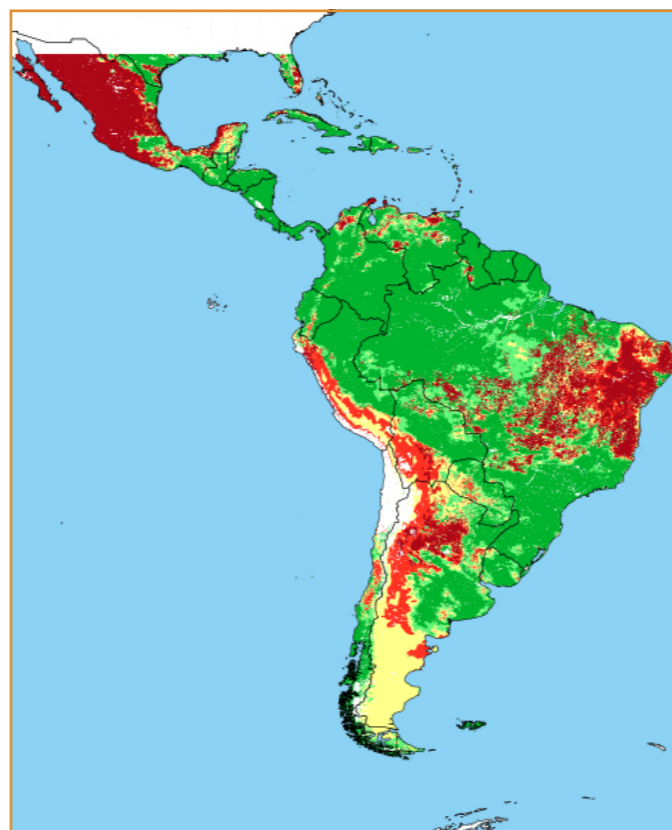

segunda-feira, 21 de maio