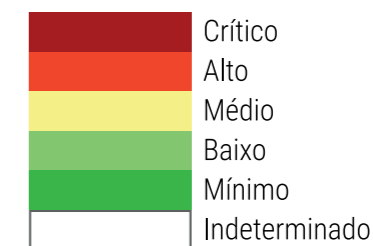

CALENDÁRIO JULIANO

domingo, 4 de novembro

segunda-feira, 5 de novembro

terça-feira, 6 de novembro

quarta-feira, 7 de novembro

quinta-feira, 8 de novembro

sexta-feira, 9 de novembro

sábado, 10 de novembro