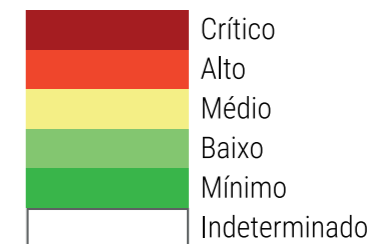

JANEIRO / 2018

D	S	T	Q	Q	S	S
	1	2	3	4	5	6
7	8	9	10	11	12	13
14	15	16	17	18	19	20
21	22	23	24	25	26	27
28	29	30	31