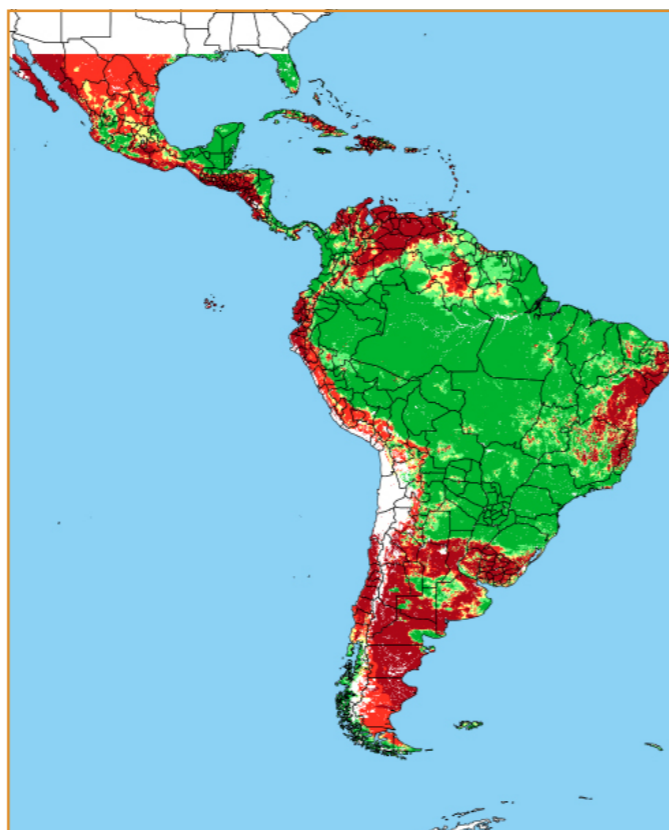

segunda-feira, 29 de janeiro