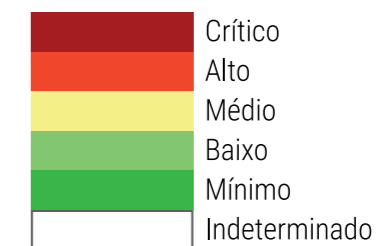

CALENDÁRIO JULIANO

domingo, 16 de dezembro

segunda-feira, 17 de dezembro

terça-feira, 18 de dezembro

quarta-feira, 19 de dezembro

quinta-feira, 20 de dezembro

sexta-feira, 21 de dezembro

sábado, 22 de dezembro