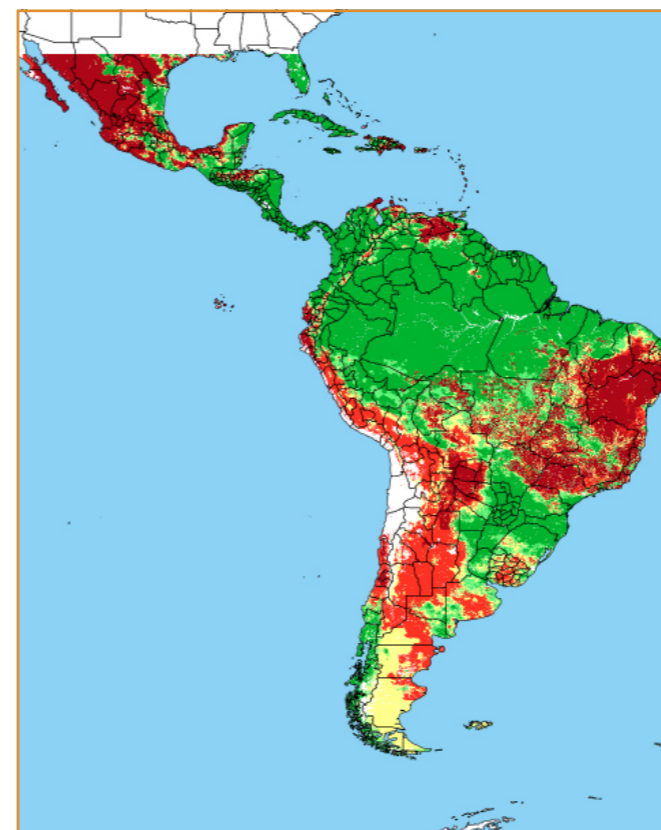

MAIO / 2018						
D	S	T	Q	Q	S	S
		121	122	123	124	125
126	127	128	129	130	131	132
133	134	135	136	137	138	139
140	141	142	143	144	145	146
147	148	149	150	151		

CALENDÁRIO JULIANO

domingo, 20 de maio

segunda-feira, 21 de maio