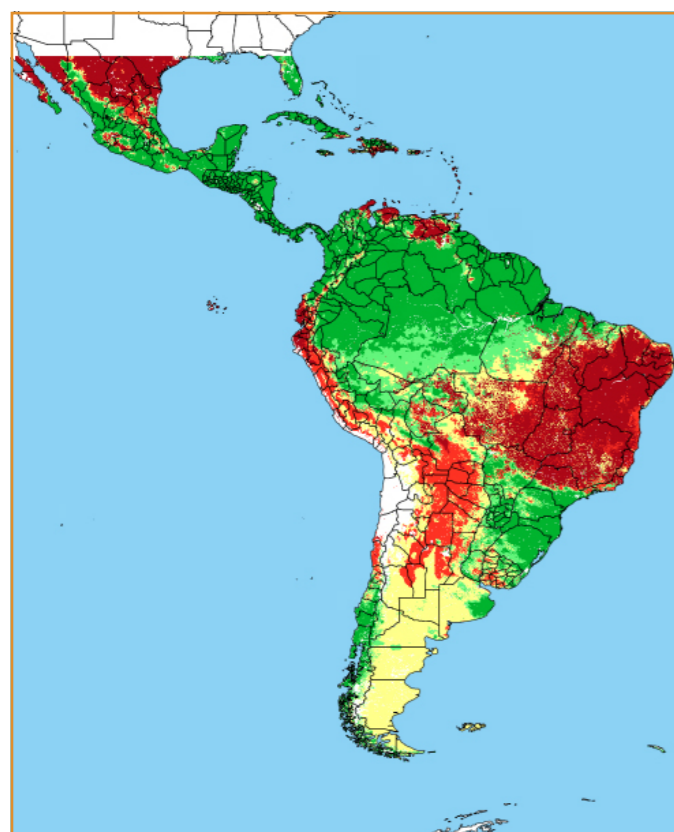

CALENDÁRIO JULIANO

domingo, 10 de junho

segunda-feira, 11 de junho

terça-feira, 12 de junho

quarta-feira, 13 de junho

quinta-feira, 14 de junho

sexta-feira, 15 de junho

sábado, 16 de junho