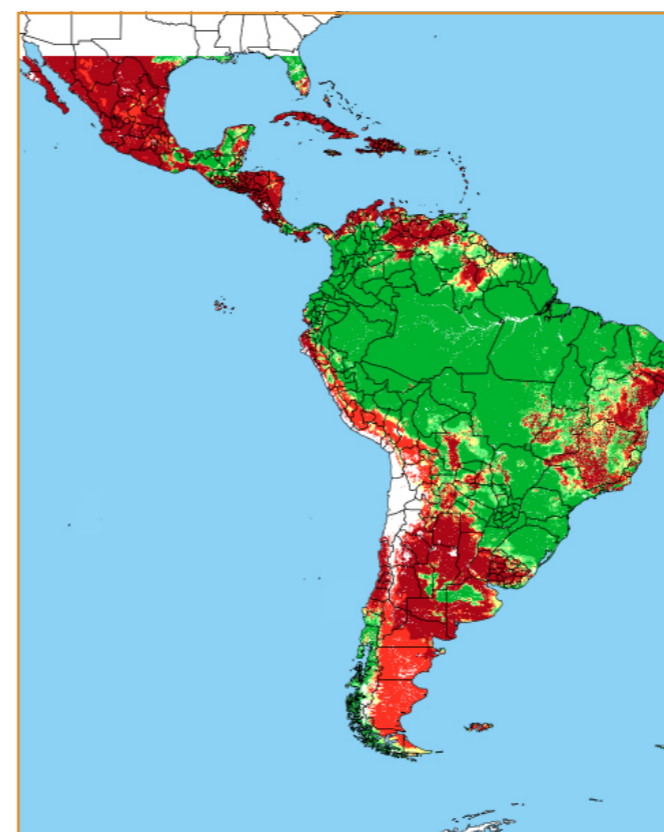

sábado, 31 de março

MARÇO / 2018

D	S	T	Q	Q	S	S
				60	61	62
63	64	65	66	67	68	69
70	71	72	73	74	75	76
77	78	79	80	81	82	83
84	85	86	87	88	89	90