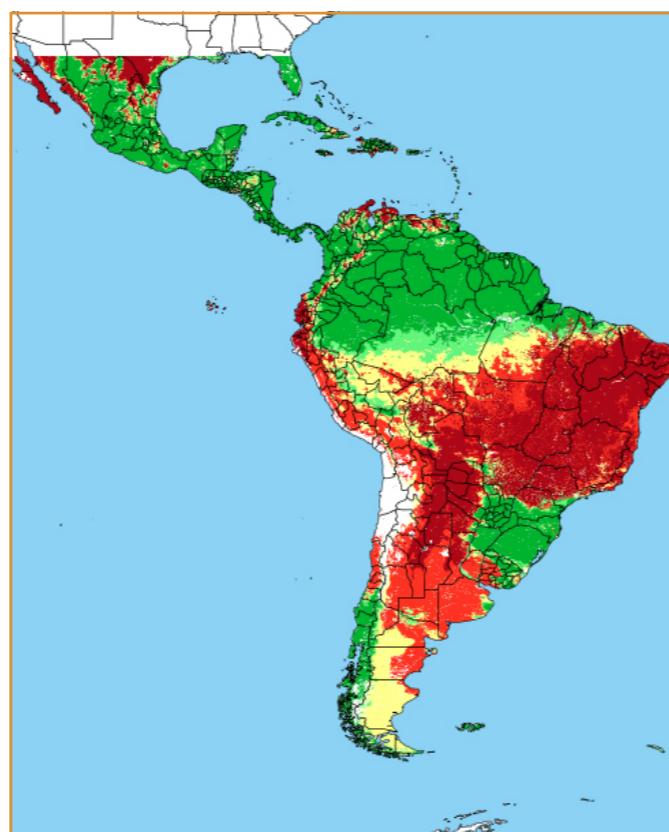

CALENDÁRIO JULIANO

domingo, 24 de junho

segunda-feira, 25 de junho

terça-feira, 26 de junho

quarta-feira, 27 de junho

quinta-feira, 28 de junho

sexta-feira, 29 de junho

sábado, 30 de junho