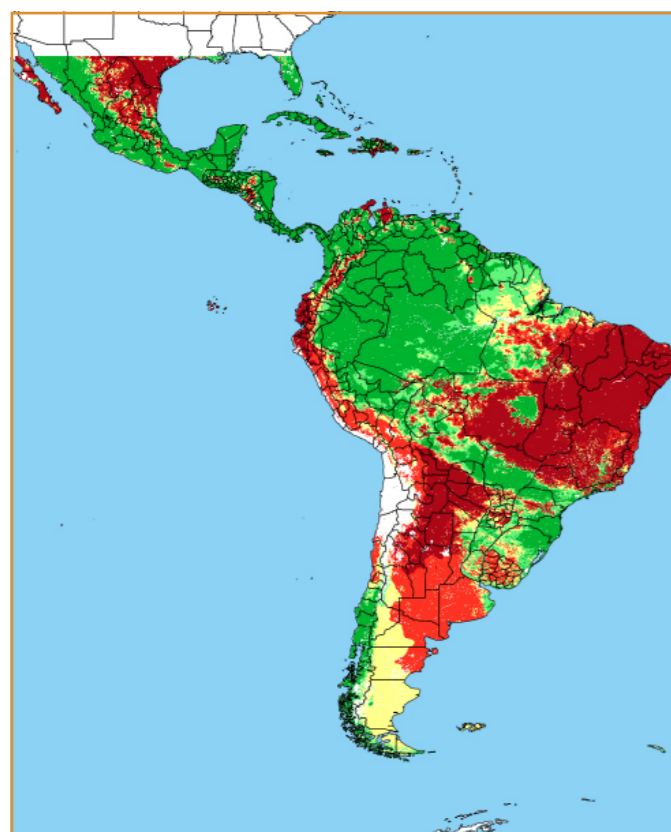

quinta-feira, 23 de agosto