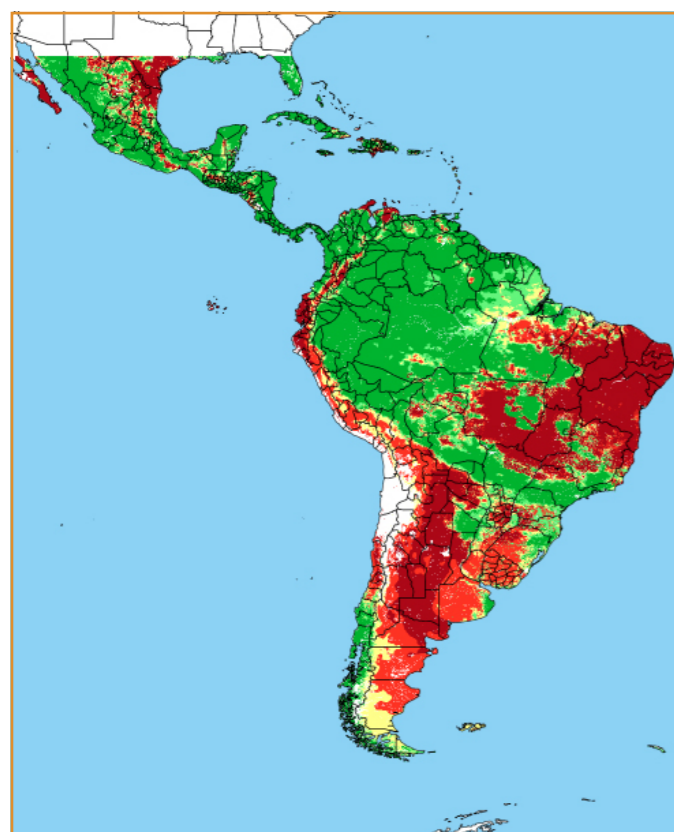

quinta-feira, 16 de agosto