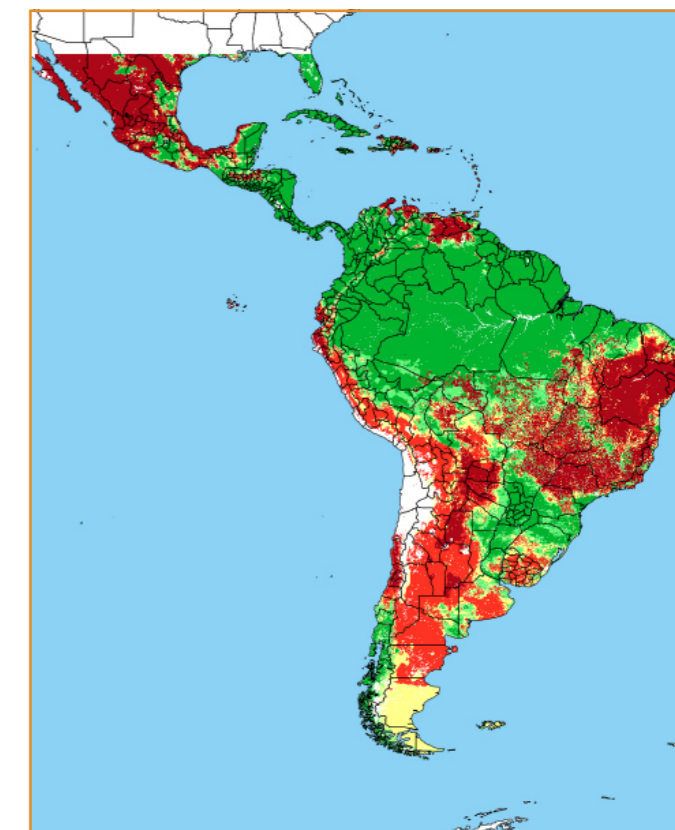

CALENDÁRIO JULIANO

quarta-feira, 23 de maio