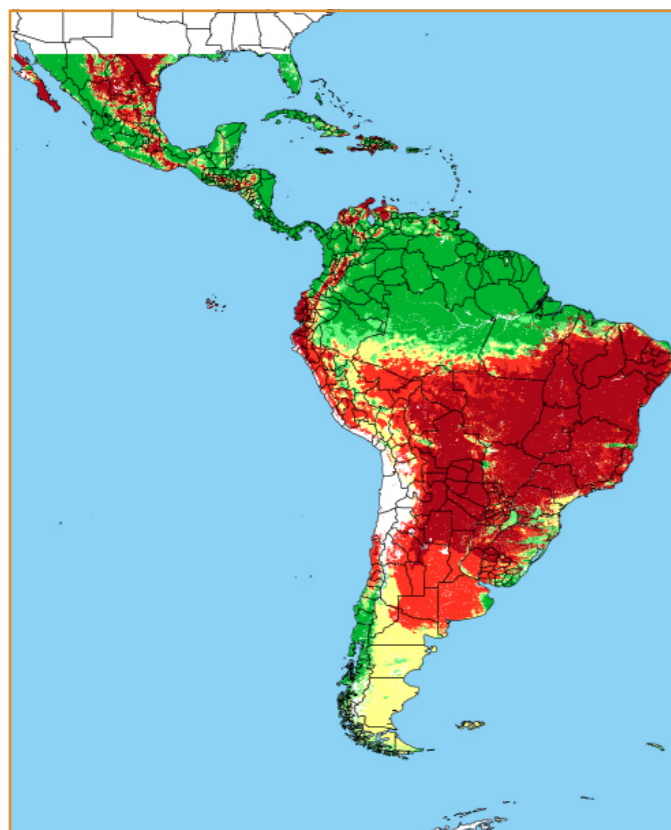

JULHO / 2018						
D	S	T	Q	Q	S	S
182	183	184	185	186	187	188
189	190	191	192	193	194	195
196	197	198	199	200	201	202
203	204	205	206	207	208	209
210	211	212				

CALENDÁRIO JULIANO

domingo, 15 de julho

segunda-feira, 16 de julho