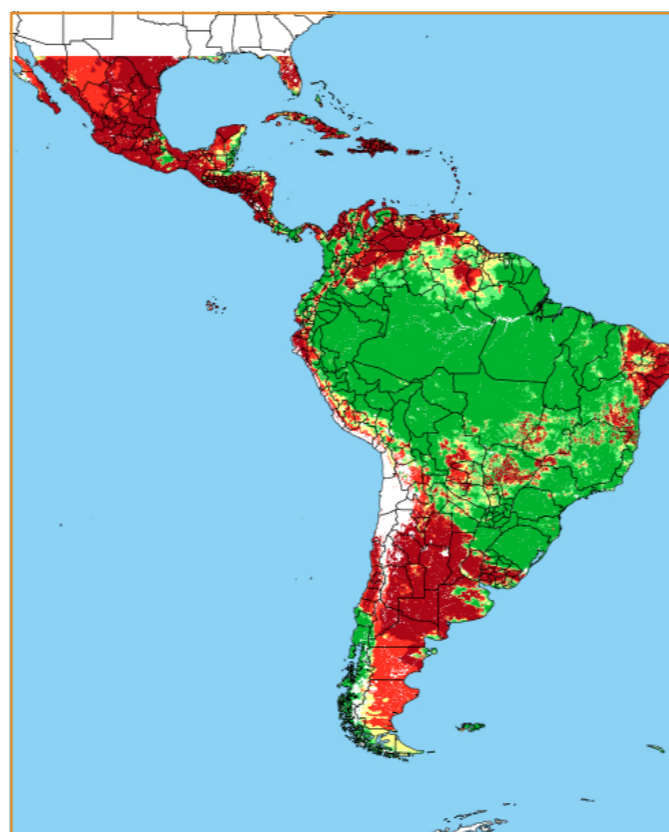

sexta-feira, 16 de março