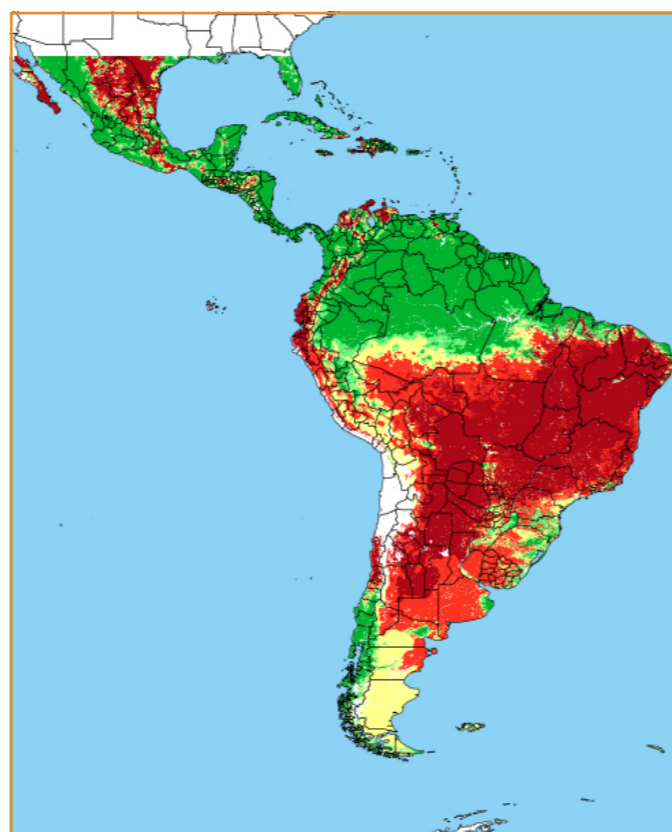

sexta-feira, 13 de julho