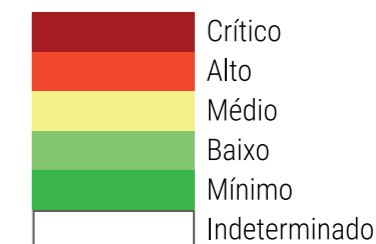

CALENDÁRIO JULIANO

domingo, 10 de junho

segunda-feira, 11 de junho

terça-feira, 12 de junho

quarta-feira, 13 de junho

quinta-feira, 14 de junho

sexta-feira, 15 de junho

sábado, 16 de junho