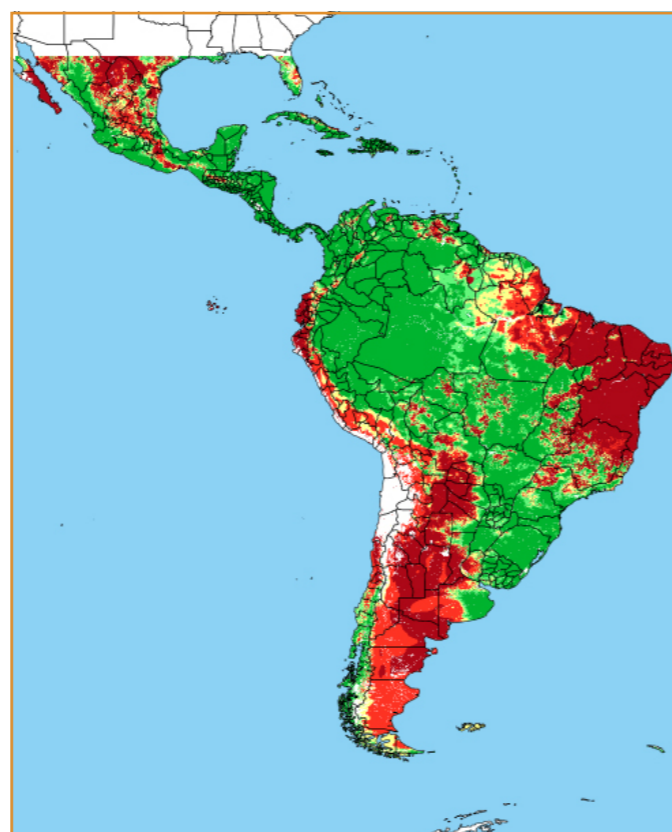

CALENDÁRIO JULIANO

domingo, 30 de setembro

segunda-feira, 1 de outubro

terça-feira, 2 de outubro

quarta-feira, 3 de outubro

quinta-feira, 4 de outubro

sexta-feira, 5 de outubro

sábado, 6 de outubro