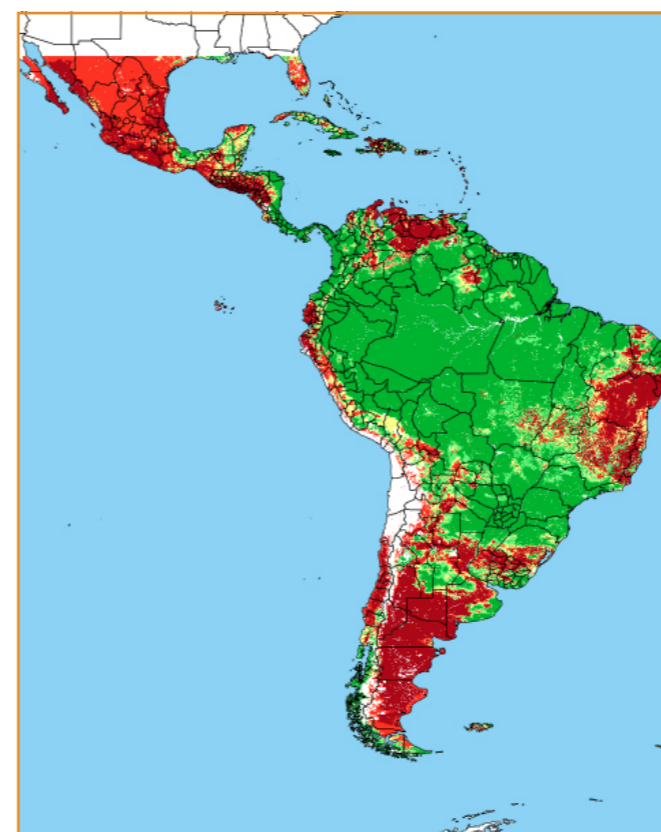

sábado, 20 de janeiro

JANEIRO / 2018

D	S	T	Q	Q	S	S
	1	2	3	4	5	6
7	8	9	10	11	12	13
14	15	16	17	18	19	20
21	22	23	24	25	26	27
28	29	30	31