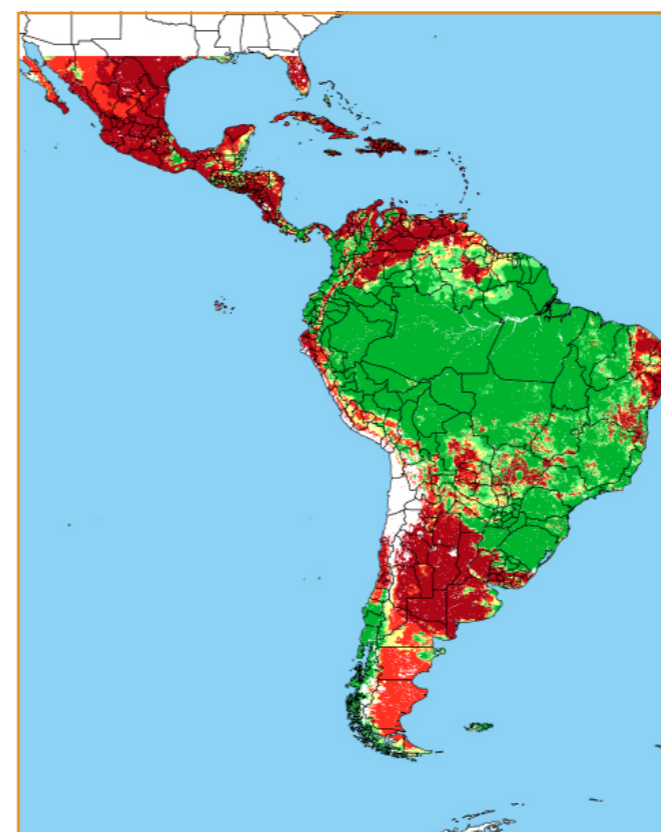

sábado, 17 de março

MARÇO / 2018

D	S	T	Q	Q	S	S
				60	61	62
63	64	65	66	67	68	69
70	71	72	73	74	75	76
77	78	79	80	81	82	83
84	85	86	87	88	89	90