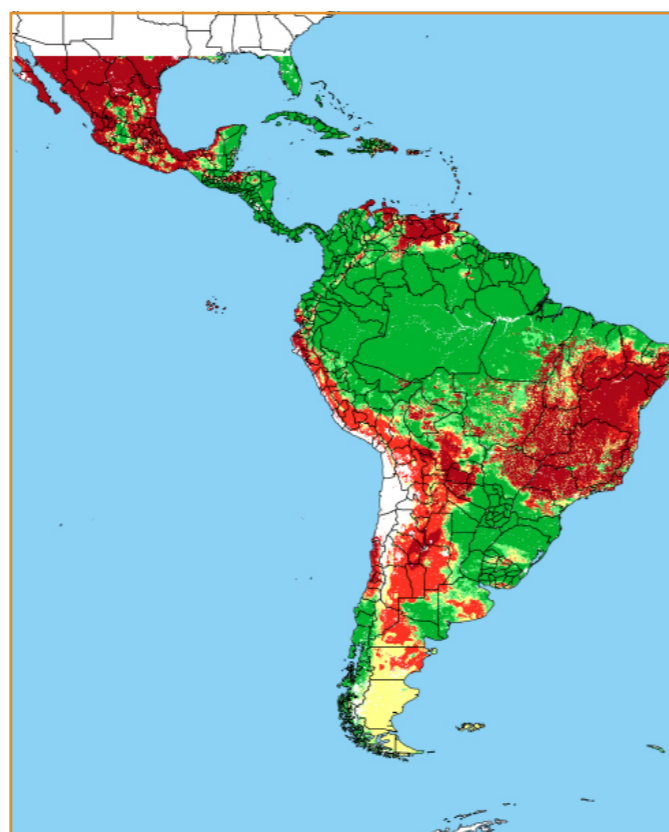

CALENDÁRIO JULIANO

domingo, 13 de maio

segunda-feira, 14 de maio

terça-feira, 15 de maio

quarta-feira, 16 de maio

quinta-feira, 17 de maio

sexta-feira, 18 de maio

sábado, 19 de maio