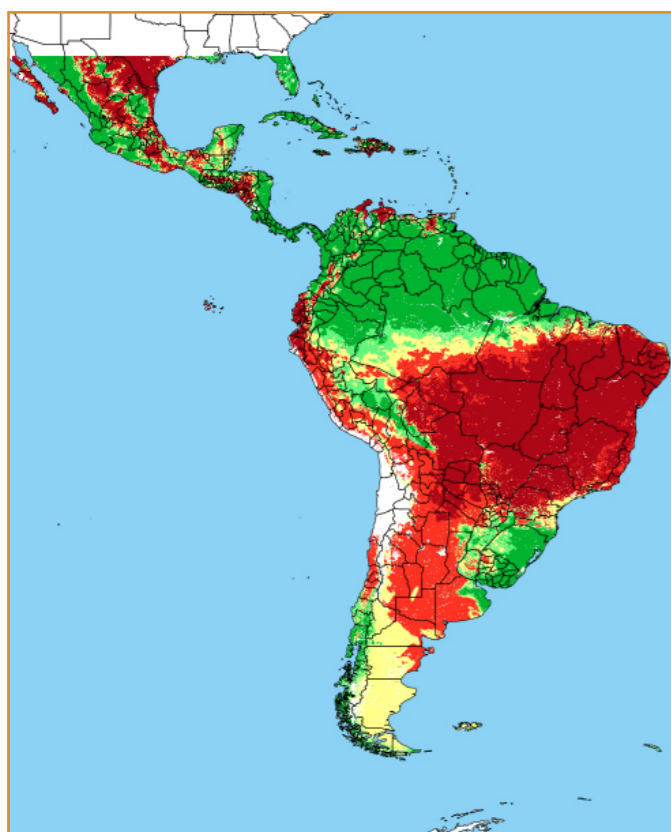

CALENDÁRIO JULIANO

domingo, 22 de julho

segunda-feira, 23 de julho

terça-feira, 24 de julho

quarta-feira, 25 de julho

quinta-feira, 26 de julho

sexta-feira, 27 de julho

sábado, 28 de julho