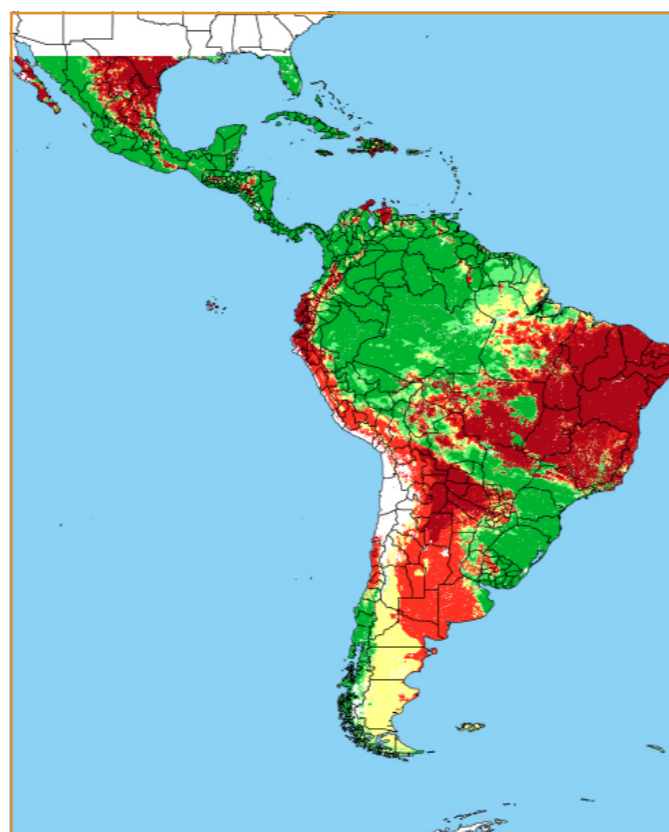

sexta-feira, 24 de agosto