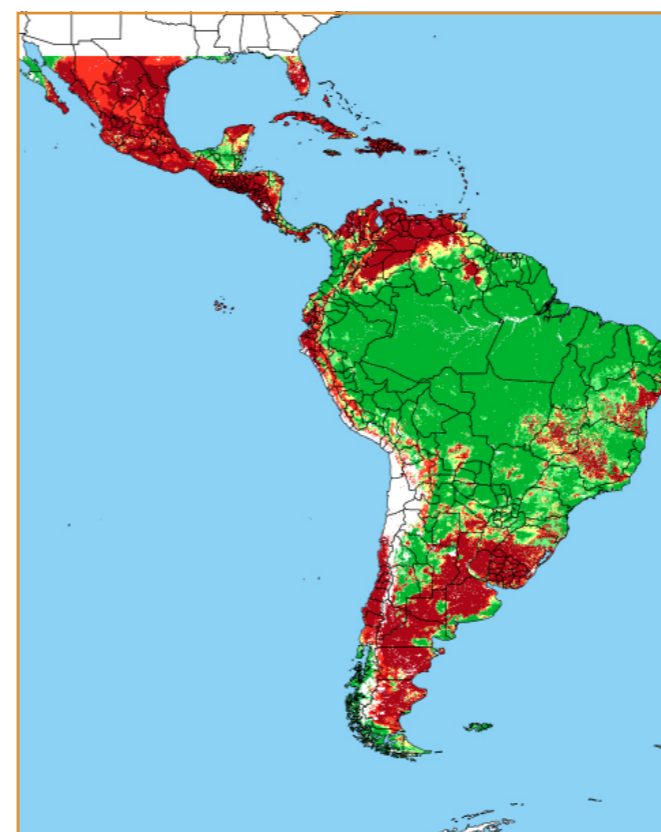

sábado, 17 de fevereiro

FEVEREIRO / 2018						
D	S	T	Q	Q	S	S
				32	33	34
35	36	37	38	39	40	41
42	43	44	45	46	47	48
49	50	51	52	53	54	55
56	57	58	59