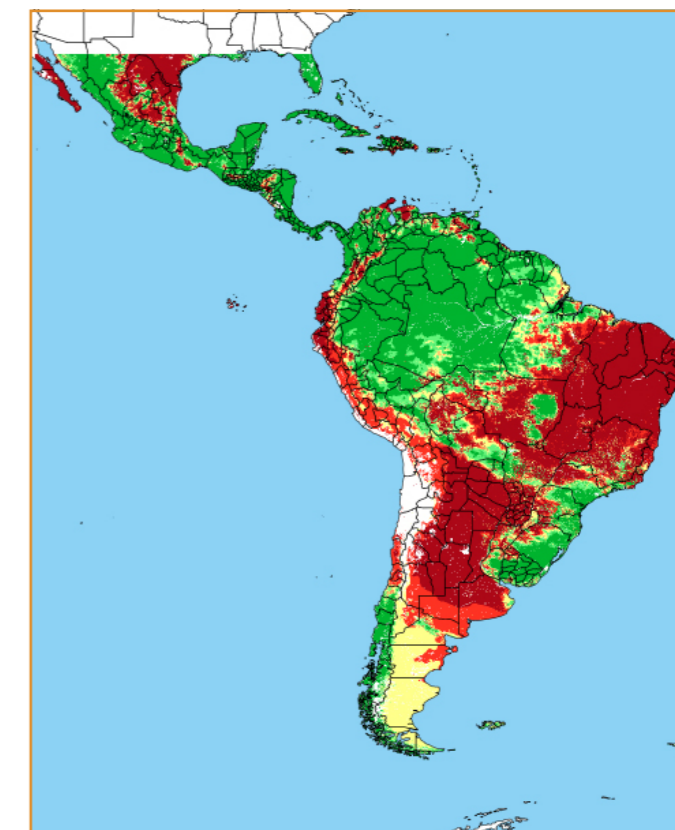

CALENDÁRIO JULIANO

quarta-feira, 29 de agosto