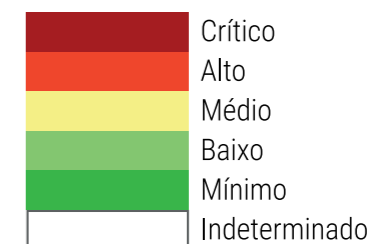

CALENDÁRIO JULIANO

domingo, 8 de julho

segunda-feira, 9 de julho

terça-feira, 10 de julho

quarta-feira, 11 de julho

quinta-feira, 12 de julho

sexta-feira, 13 de julho

sábado, 14 de julho