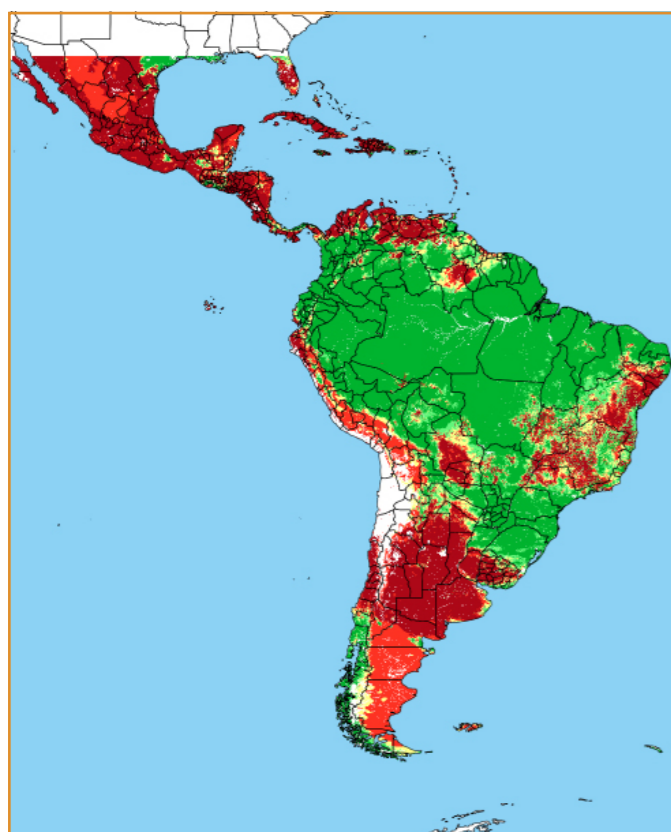

quinta-feira, 29 de março