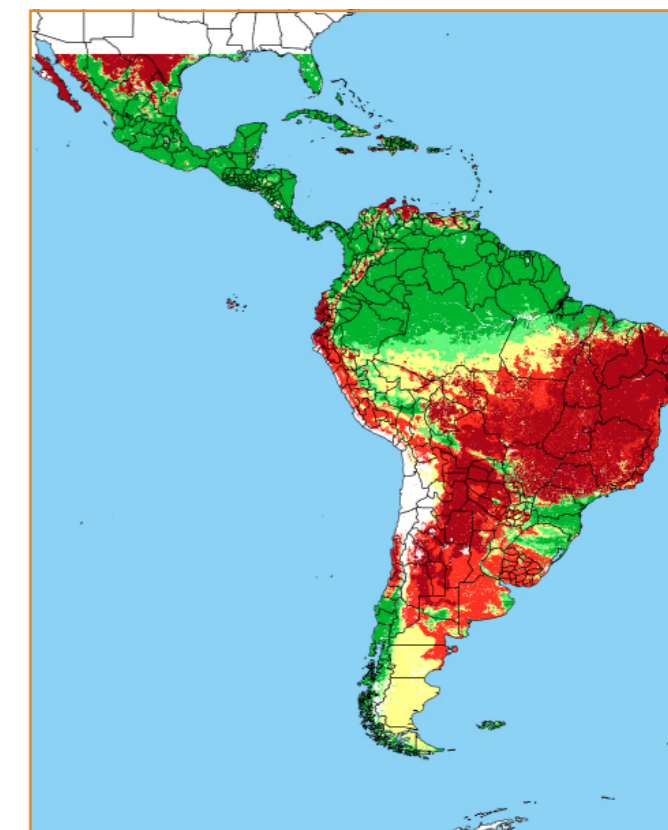

CALENDÁRIO JULIANO

domingo, 24 de junho

segunda-feira, 25 de junho

terça-feira, 26 de junho

quarta-feira, 27 de junho

quinta-feira, 28 de junho

sexta-feira, 29 de junho

sábado, 30 de junho