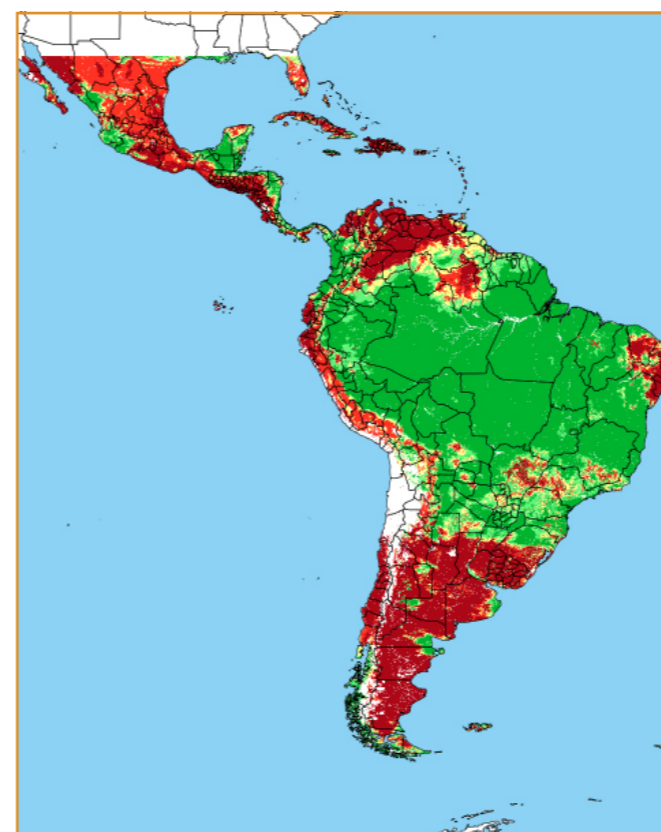

sábado, 3 de fevereiro

JANEIRO 2018						
D	S	T	Q	Q	S	S
	1	2	3	4	5	6
7	8	9	10	11	12	13
14	15	16	17	18	19	20
21	22	23	24	25	26	27
28	29	30	31	32	33	34