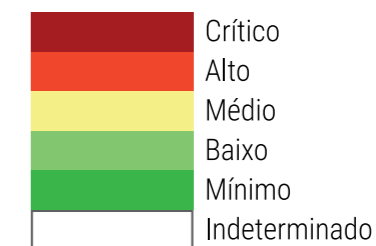

CALENDÁRIO JULIANO

domingo, 30 de dezembro

segunda-feira, 31 de dezembro

terça-feira, 2 de janeiro

quarta-feira, 3 de janeiro

quinta-feira, 4 de janeiro

sexta-feira, 5 de janeiro

sábado, 6 de janeiro