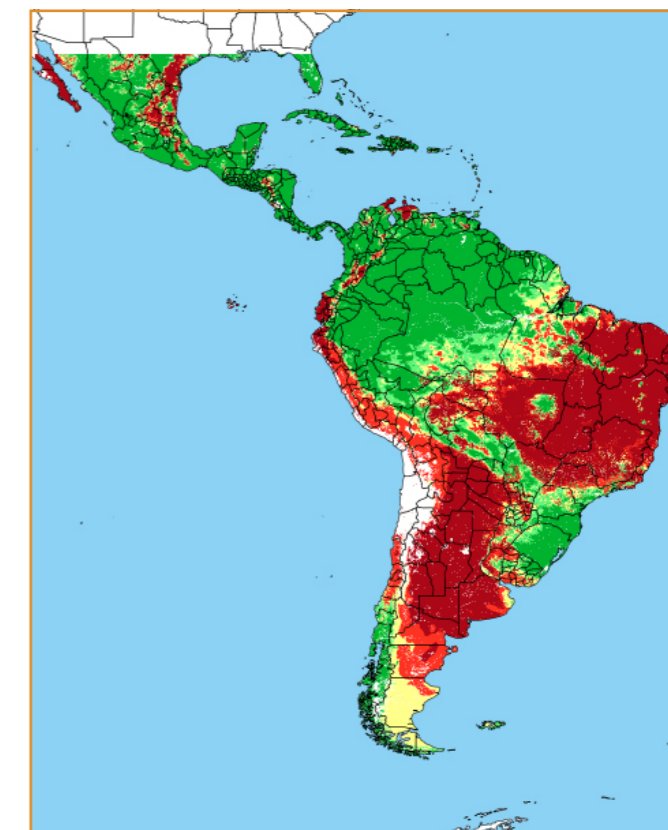

CALENDÁRIO JULIANO

domingo, 2 de setembro

segunda-feira, 3 de setembro

terça-feira, 4 de setembro

quarta-feira, 5 de setembro

quinta-feira, 6 de setembro

sexta-feira, 7 de setembro

sábado, 8 de setembro