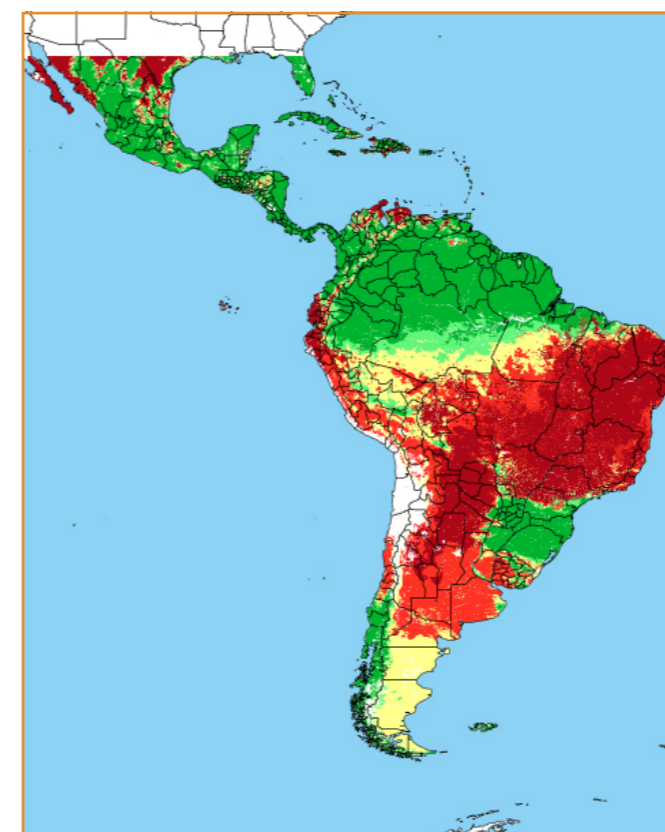

CALENDÁRIO JULIANO

domingo, 24 de junho

segunda-feira, 25 de junho

terça-feira, 26 de junho

quarta-feira, 27 de junho

quinta-feira, 28 de junho

sexta-feira, 29 de junho

sábado, 30 de junho