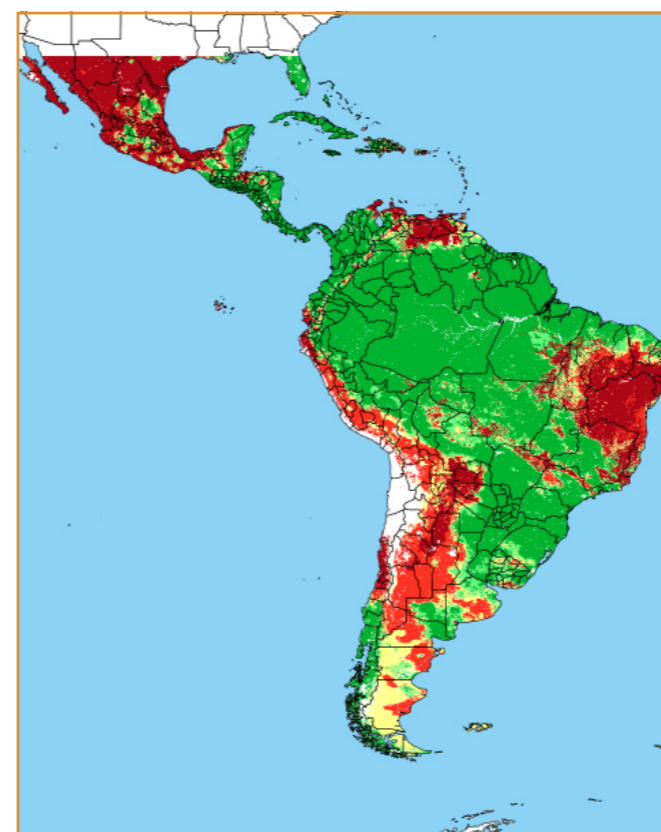

CALENDÁRIO JULIANO

domingo, 13 de maio

segunda-feira, 14 de maio

terça-feira, 15 de maio

quarta-feira, 16 de maio

quinta-feira, 17 de maio

sexta-feira, 18 de maio

sábado, 19 de maio