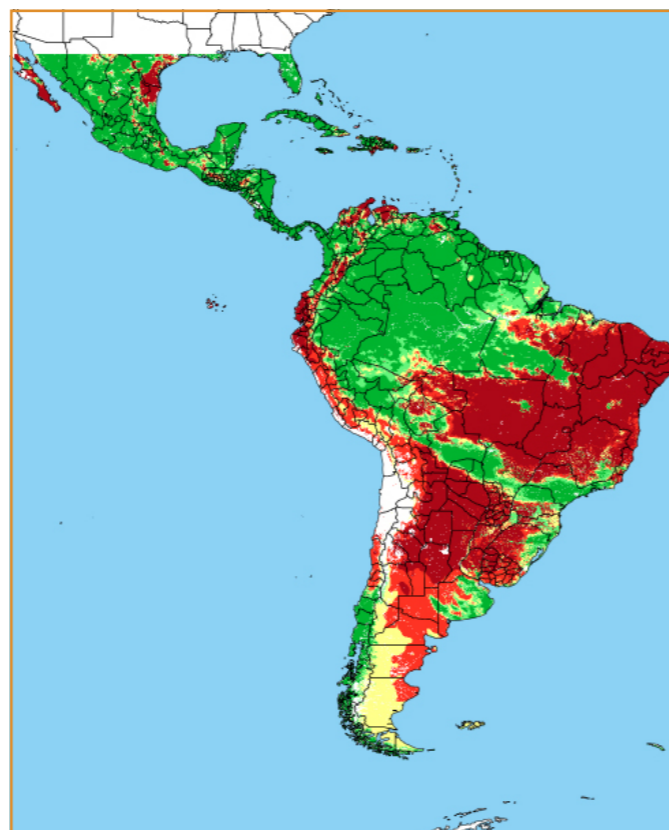

AGOSTO / 2018						
D	S	T	Q	Q	S	S
			213	214	215	216
217	218	219	220	221	222	223
224	225	226	227	228	229	230
231	232	233	234	235	236	237
238	239	240	241	242	243	

CALENDÁRIO JULIANO

domingo, 12 de agosto