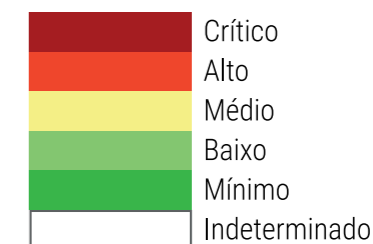

JANEIRO / 2018

D	S	T	Q	Q	S	S
	1	2	3	4	5	6
7	8	9	10	11	12	13
14	15	16	17	18	19	20
21	22	23	24	25	26	27
28	29	30	31