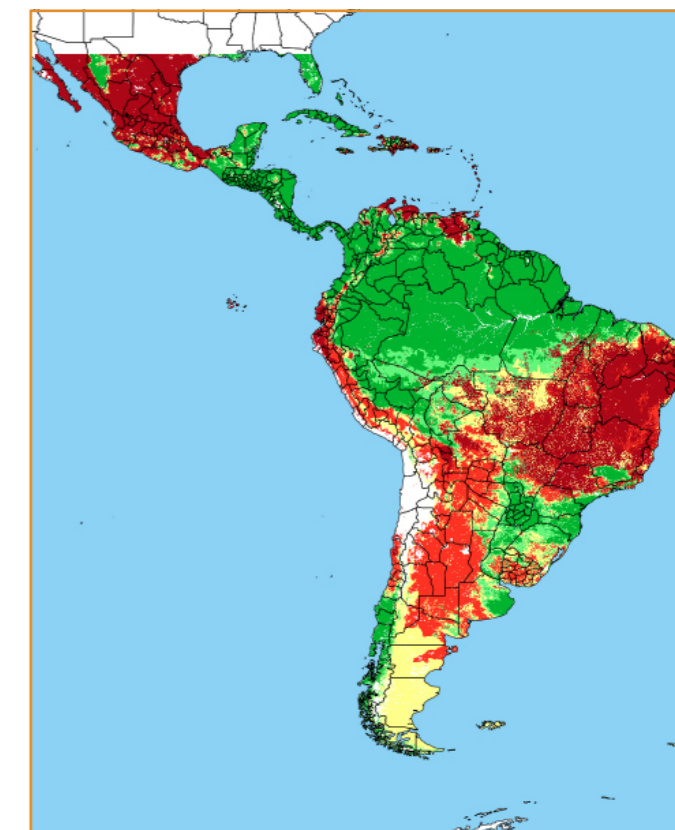

CALENDÁRIO JULIANO

quarta-feira, 6 de junho