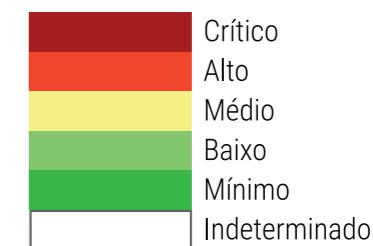

CALENDÁRIO JULIANO

domingo, 28 de outubro

segunda-feira, 29 de outubro

terça-feira, 30 de outubro

quarta-feira, 31 de outubro

quinta-feira, 1 de novembro

sexta-feira, 2 de novembro

sábado, 3 de novembro