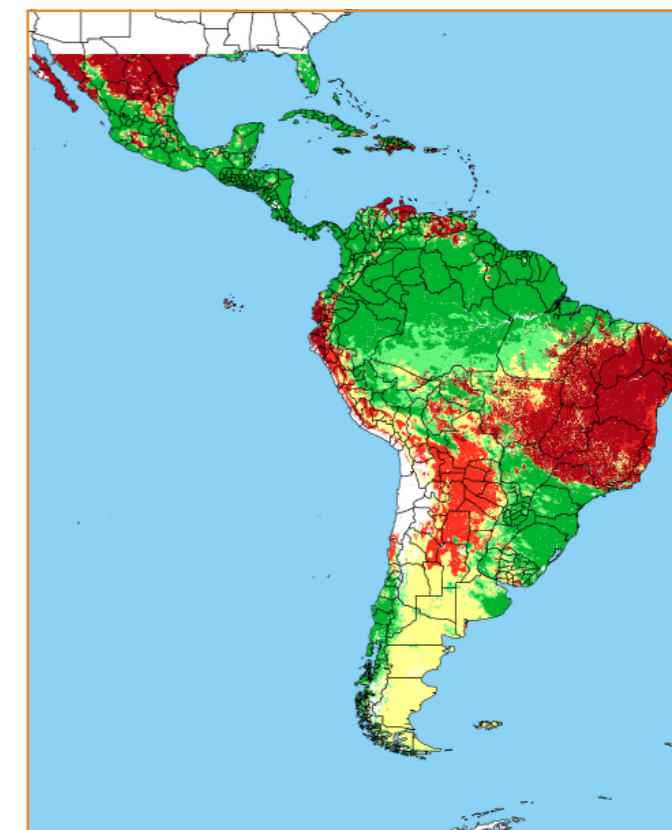

CALENDÁRIO JULIANO

domingo, 10 de junho

segunda-feira, 11 de junho

terça-feira, 12 de junho

quarta-feira, 13 de junho

quinta-feira, 14 de junho

sexta-feira, 15 de junho

sábado, 16 de junho