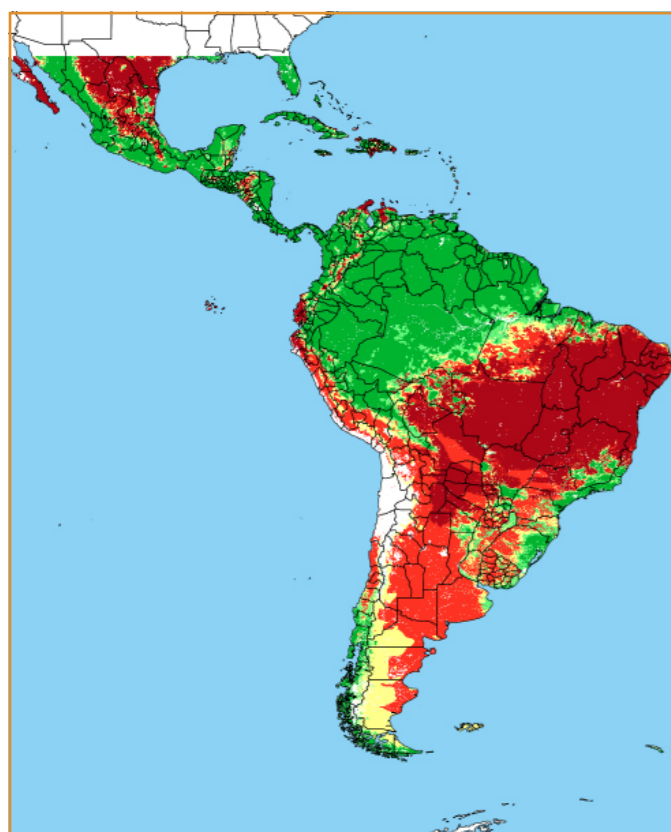

quinta-feira, 2 de agosto