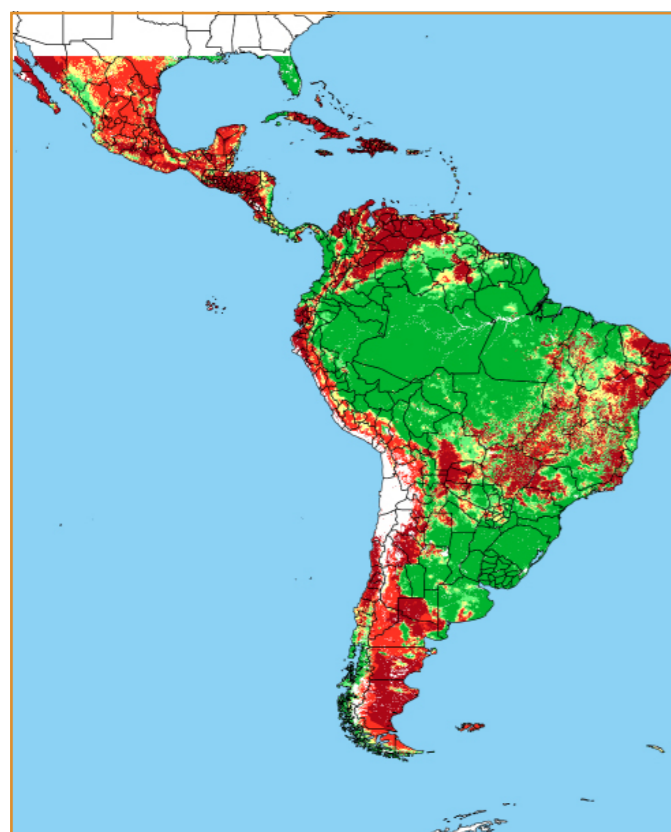

quinta-feira, 20 de dezembro