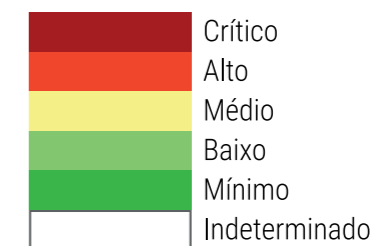

CALENDÁRIO JULIANO

domingo, 24 de junho

segunda-feira, 25 de junho

terça-feira, 26 de junho

quarta-feira, 27 de junho

quinta-feira, 28 de junho

sexta-feira, 29 de junho

sábado, 30 de junho