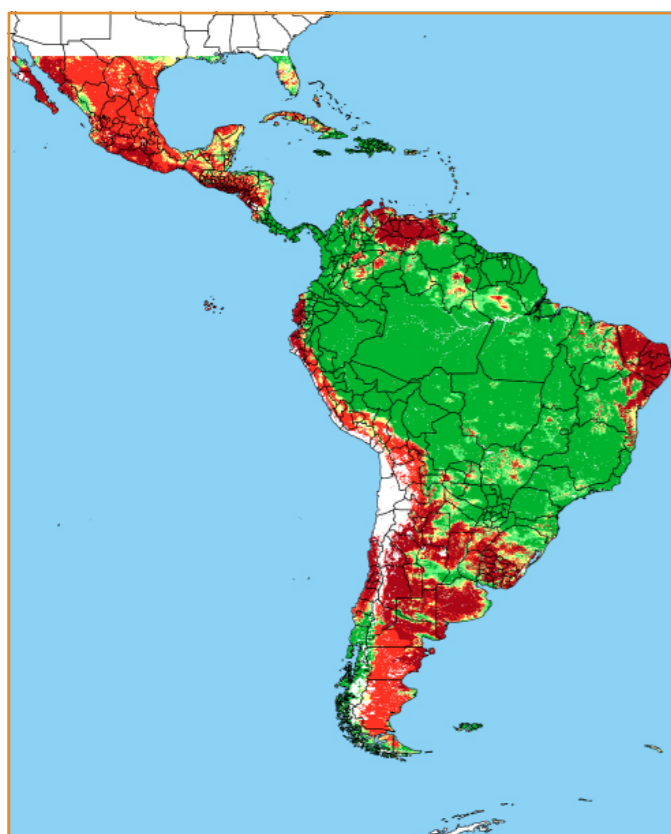

quinta-feira, 4 de janeiro