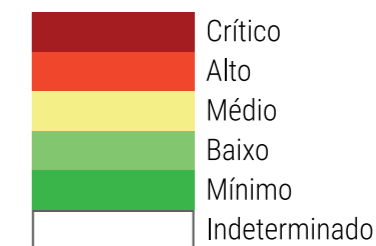

CALENDÁRIO JULIANO

domingo, 2 de dezembro

segunda-feira, 3 de dezembro

terça-feira, 4 de dezembro

quarta-feira, 5 de dezembro

quinta-feira, 6 de dezembro

sexta-feira, 7 de dezembro

sábado, 8 de dezembro