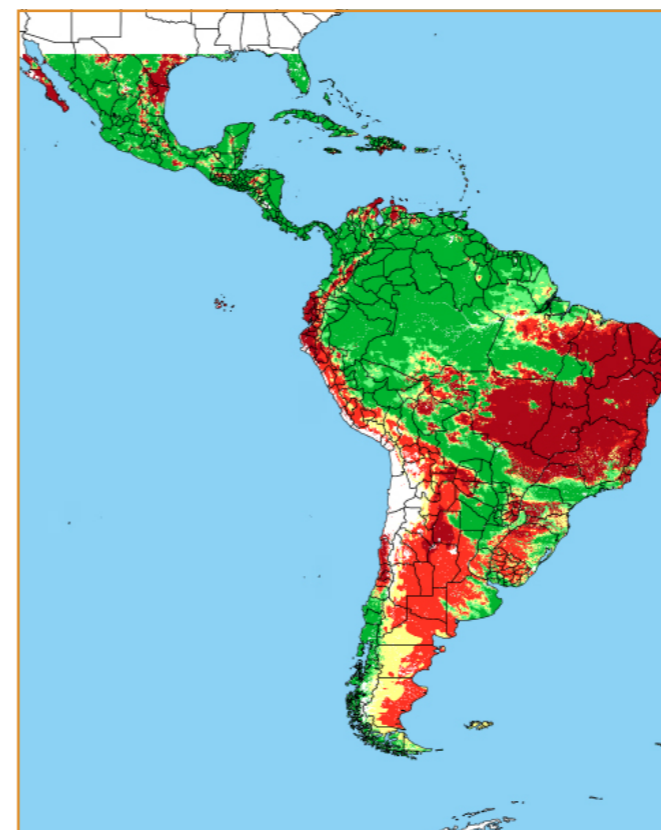

terça-feira, 14 de agosto