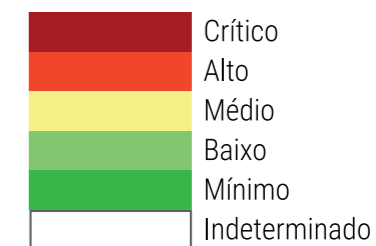

CALENDÁRIO JULIANO

domingo, 2 de setembro

segunda-feira, 3 de setembro

terça-feira, 4 de setembro

quarta-feira, 5 de setembro

quinta-feira, 6 de setembro

sexta-feira, 7 de setembro

sábado, 8 de setembro