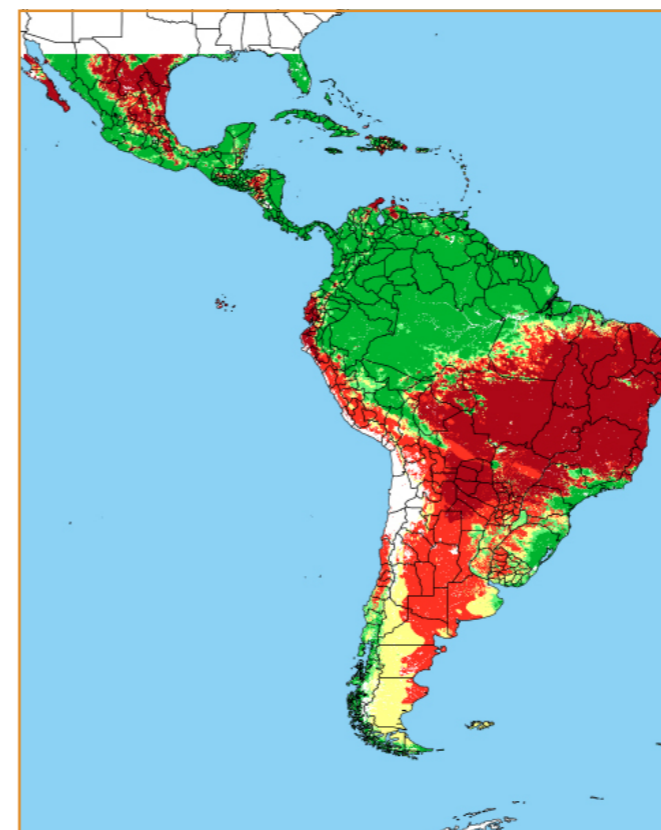

JULHO / 2018

D	S	T	Q	Q	S	S
182	183	184	185	186	187	188
189	190	191	192	193	194	195
196	197	198	199	200	201	202
203	204	205	206	207	208	209
210	211	212				

CALENDÁRIO JULIANO

domingo, 29 de julho

segunda-feira, 30 de julho