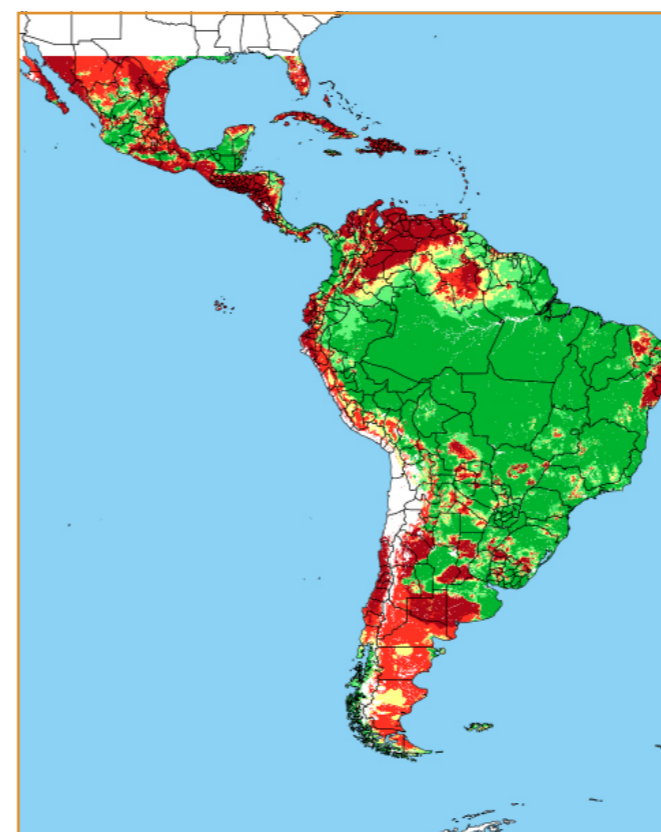

CALENDÁRIO JULIANO

domingo, 4 de fevereiro

segunda-feira, 5 de fevereiro

terça-feira, 6 de fevereiro

quarta-feira, 7 de fevereiro

quinta-feira, 8 de fevereiro

sexta-feira, 9 de fevereiro

sábado, 10 de fevereiro