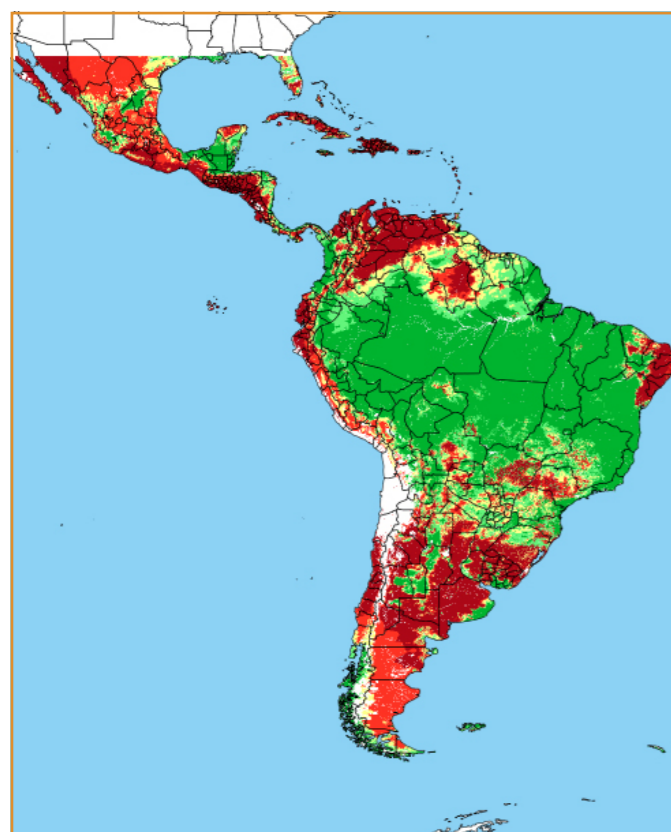

CALENDÁRIO JULIANO

domingo, 4 de fevereiro

segunda-feira, 5 de fevereiro

terça-feira, 6 de fevereiro

quarta-feira, 7 de fevereiro

quinta-feira, 8 de fevereiro

sexta-feira, 9 de fevereiro

sábado, 10 de fevereiro