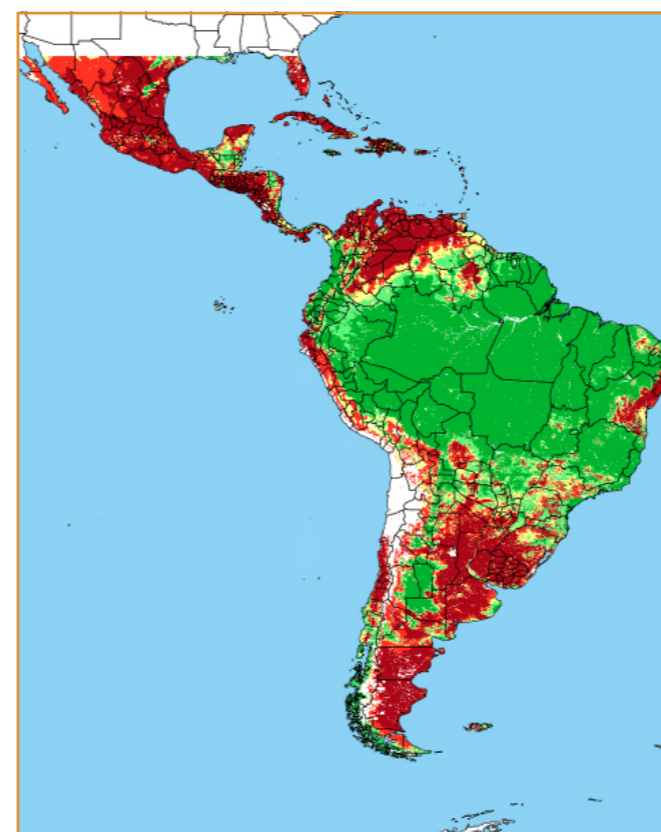

CALENDÁRIO JULIANO

domingo, 18 de fevereiro

segunda-feira, 19 de fevereiro

terça-feira, 20 de fevereiro

quarta-feira, 21 de fevereiro

quinta-feira, 22 de fevereiro

sexta-feira, 23 de fevereiro

sábado, 24 de fevereiro