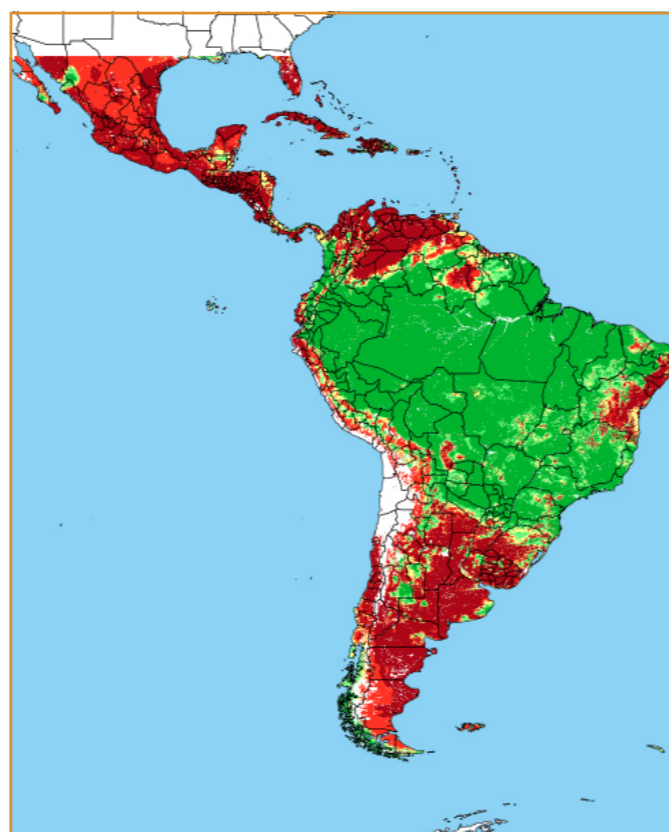

sexta-feira, 2 de março