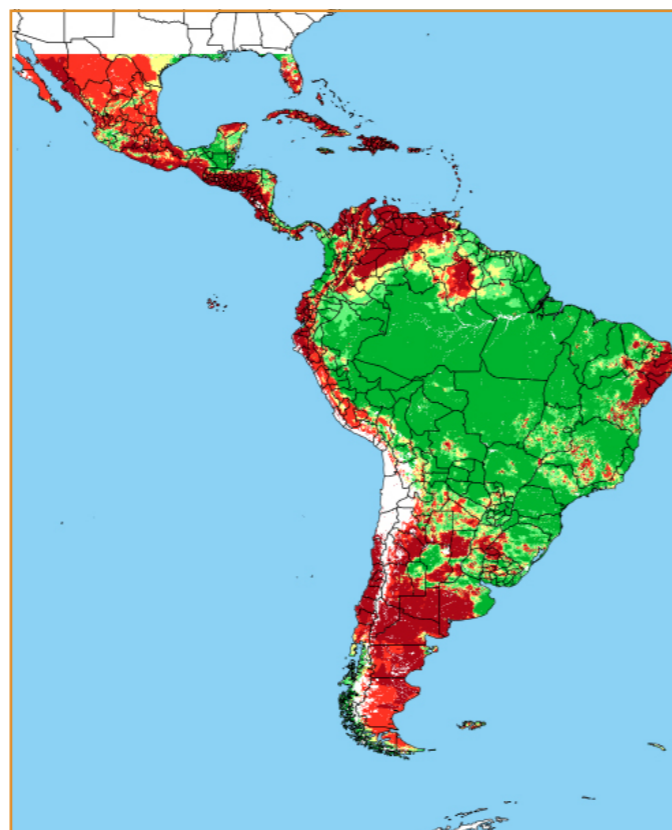

segunda-feira, 12 de fevereiro