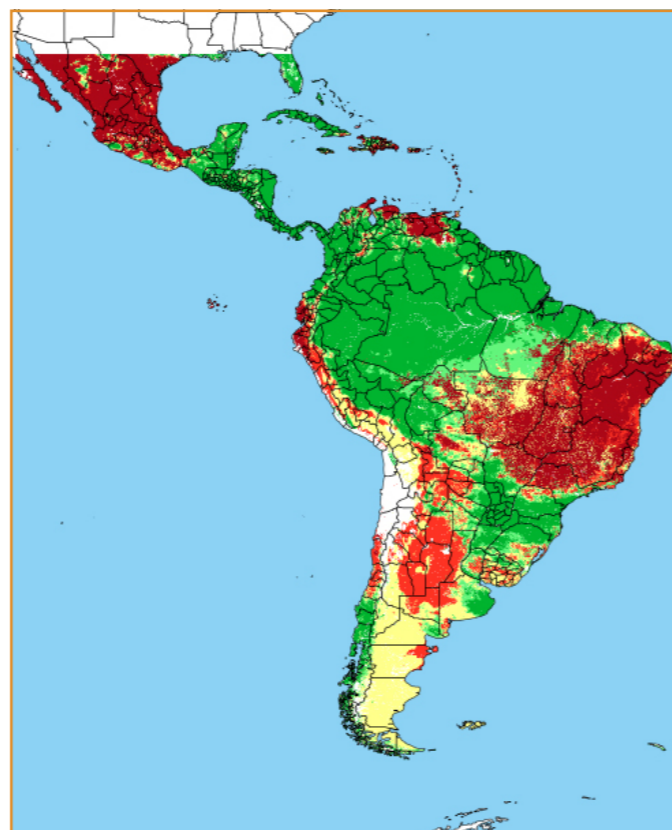

segunda-feira, 4 de junho