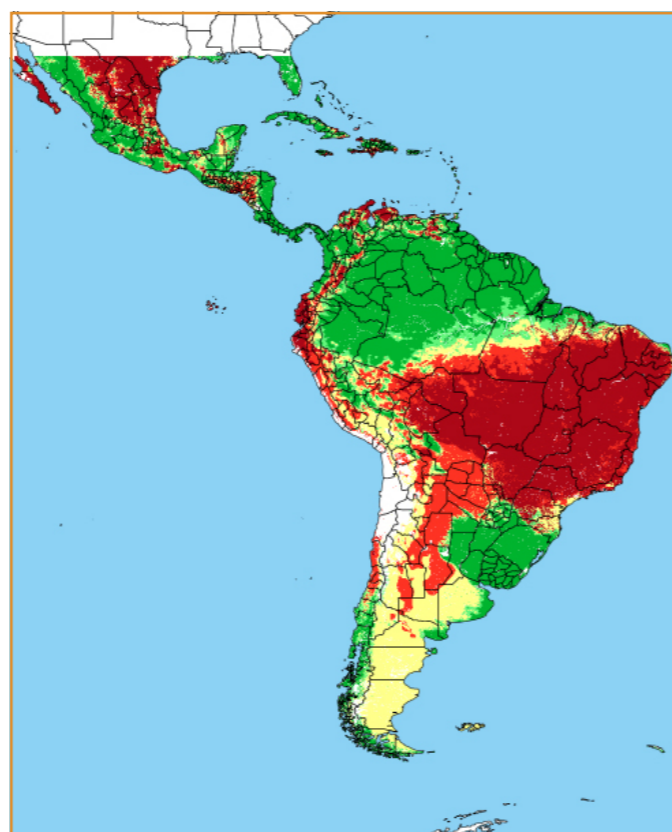

sexta-feira, 20 de julho