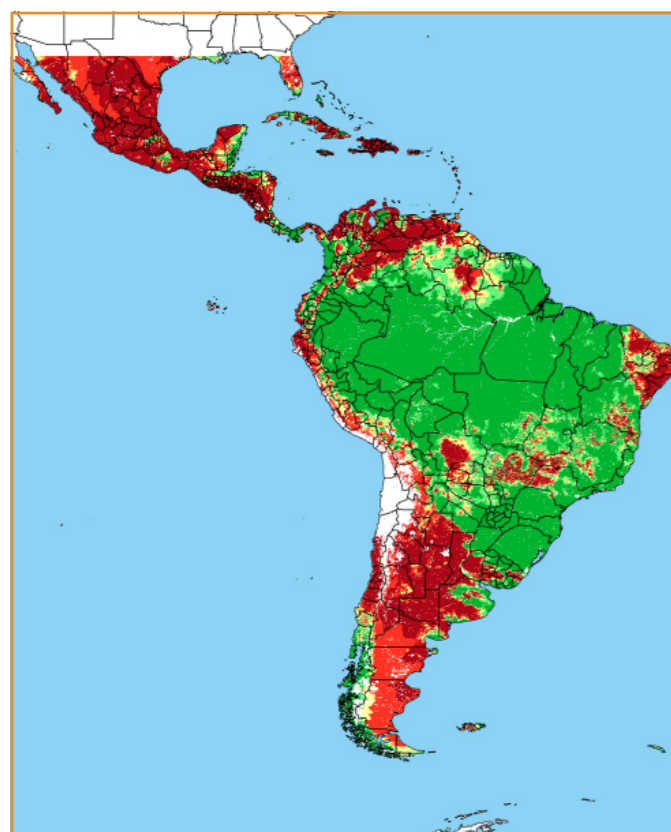

quinta-feira, 15 de março