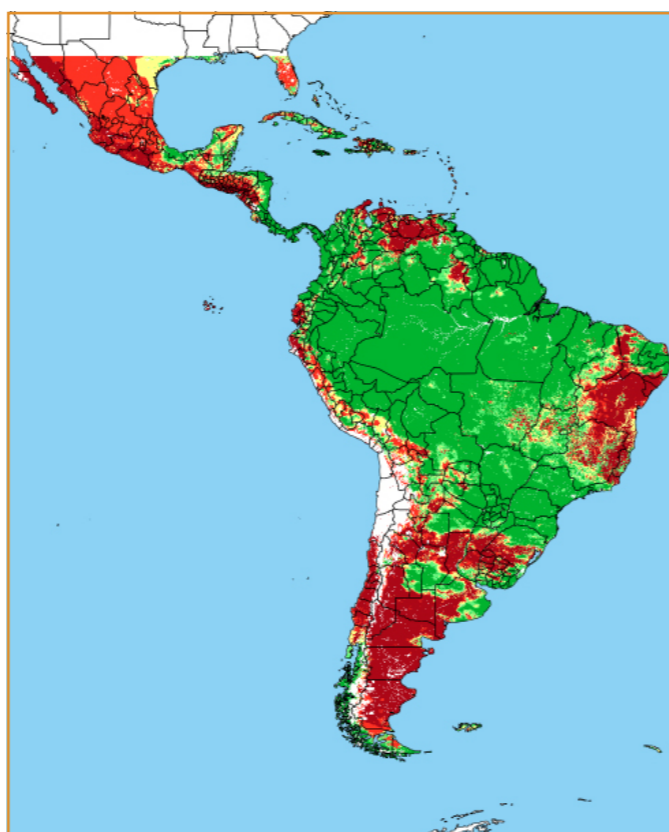

sexta-feira, 19 de janeiro