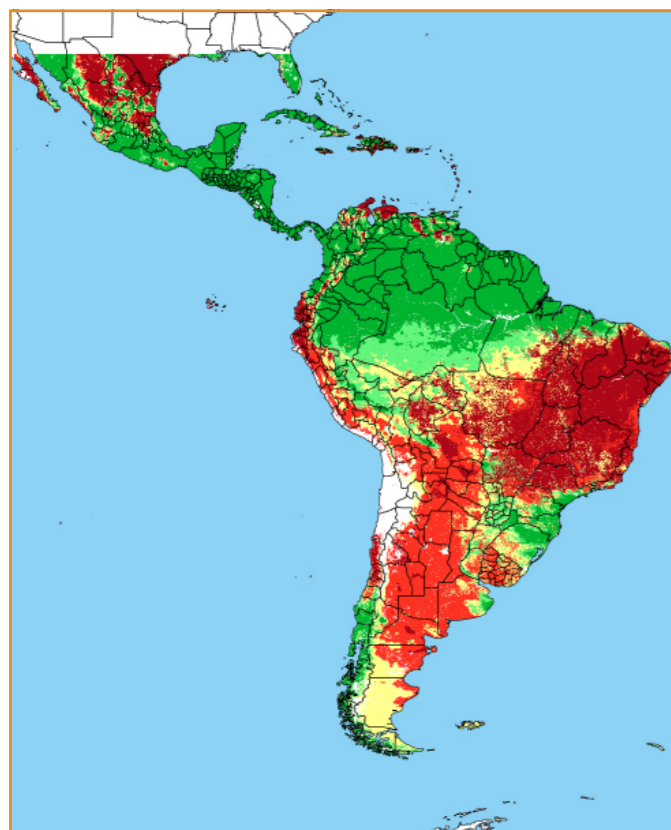

domingo, 17 de junho