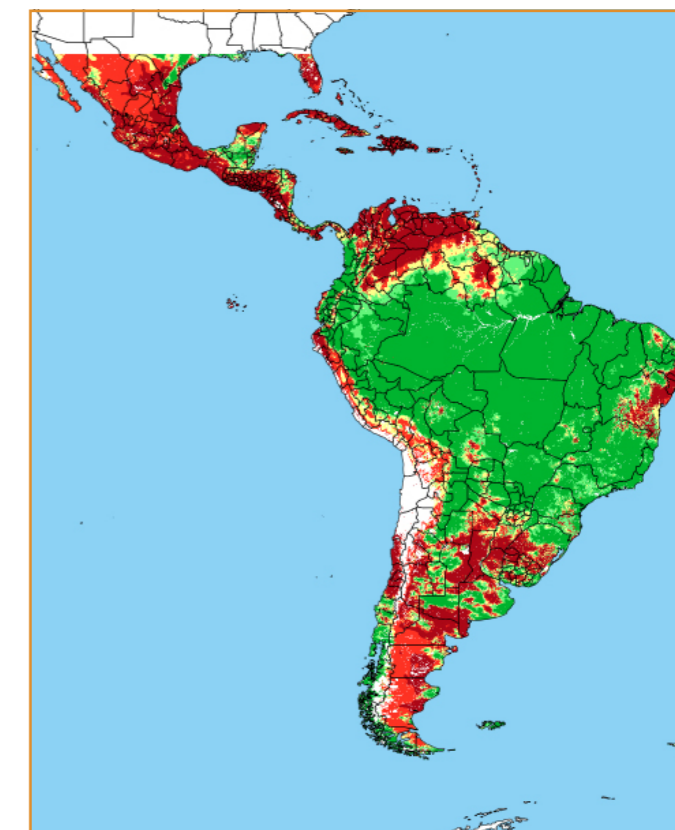

CALENDÁRIO JULIANO

domingo, 18 de fevereiro

segunda-feira, 19 de fevereiro

terça-feira, 20 de fevereiro

quarta-feira, 21 de fevereiro

quinta-feira, 22 de fevereiro

sexta-feira, 23 de fevereiro

sábado, 24 de fevereiro