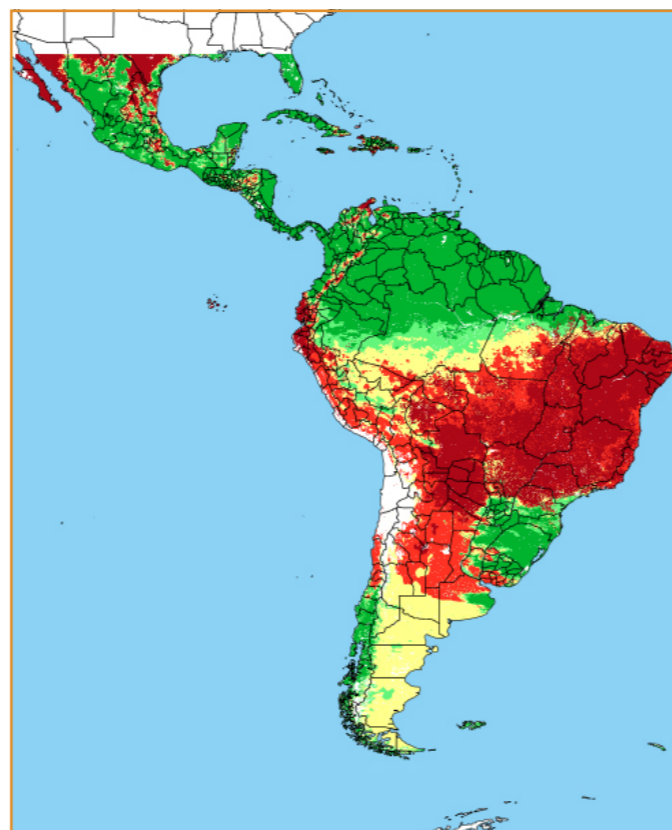

segunda-feira, 2 de julho