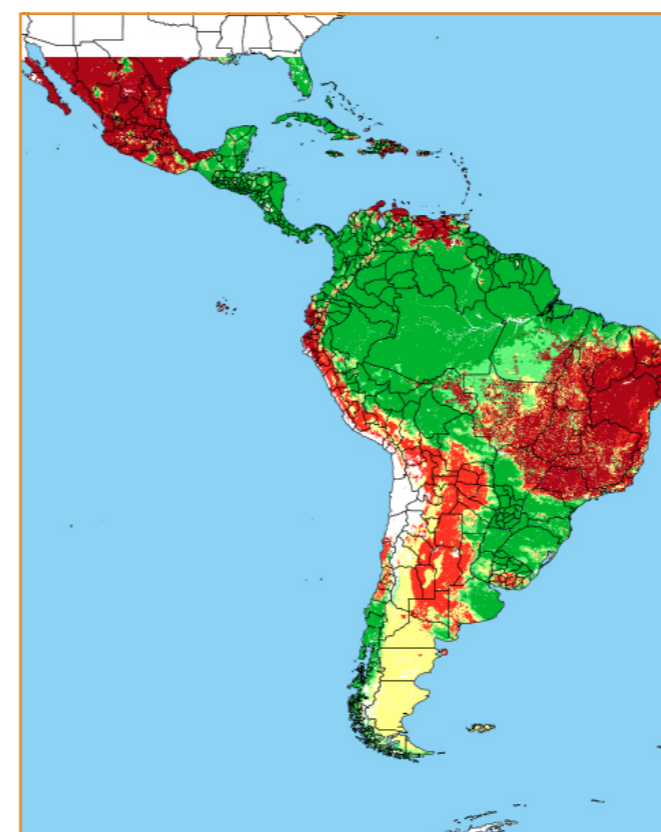

CALENDÁRIO JULIANO

domingo, 27 de maio

segunda-feira, 28 de maio

terça-feira, 29 de maio

quarta-feira, 30 de maio

quinta-feira, 31 de maio

sexta-feira, 1 de junho

sábado, 2 de junho