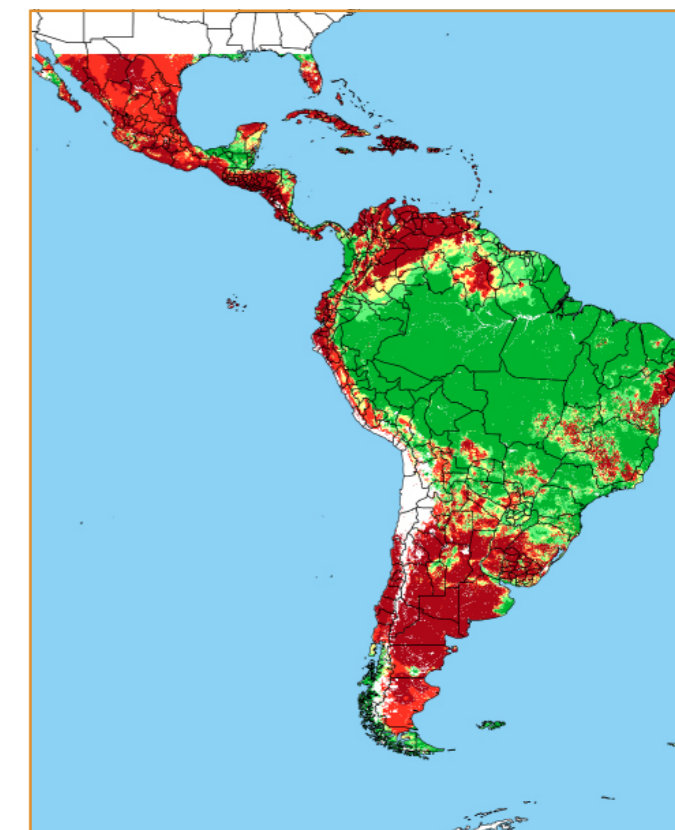

FEVEREIRO / 2018						
D	S	T	Q	Q	S	S
				32	33	34
35	36	37	38	39	40	41
42	43	44	45	46	47	48
49	50	51	52	53	54	55
56	57	58	59			

CALENDÁRIO JULIANO

domingo, 11 de fevereiro

segunda-feira, 12 de fevereiro

terça-feira, 13 de fevereiro