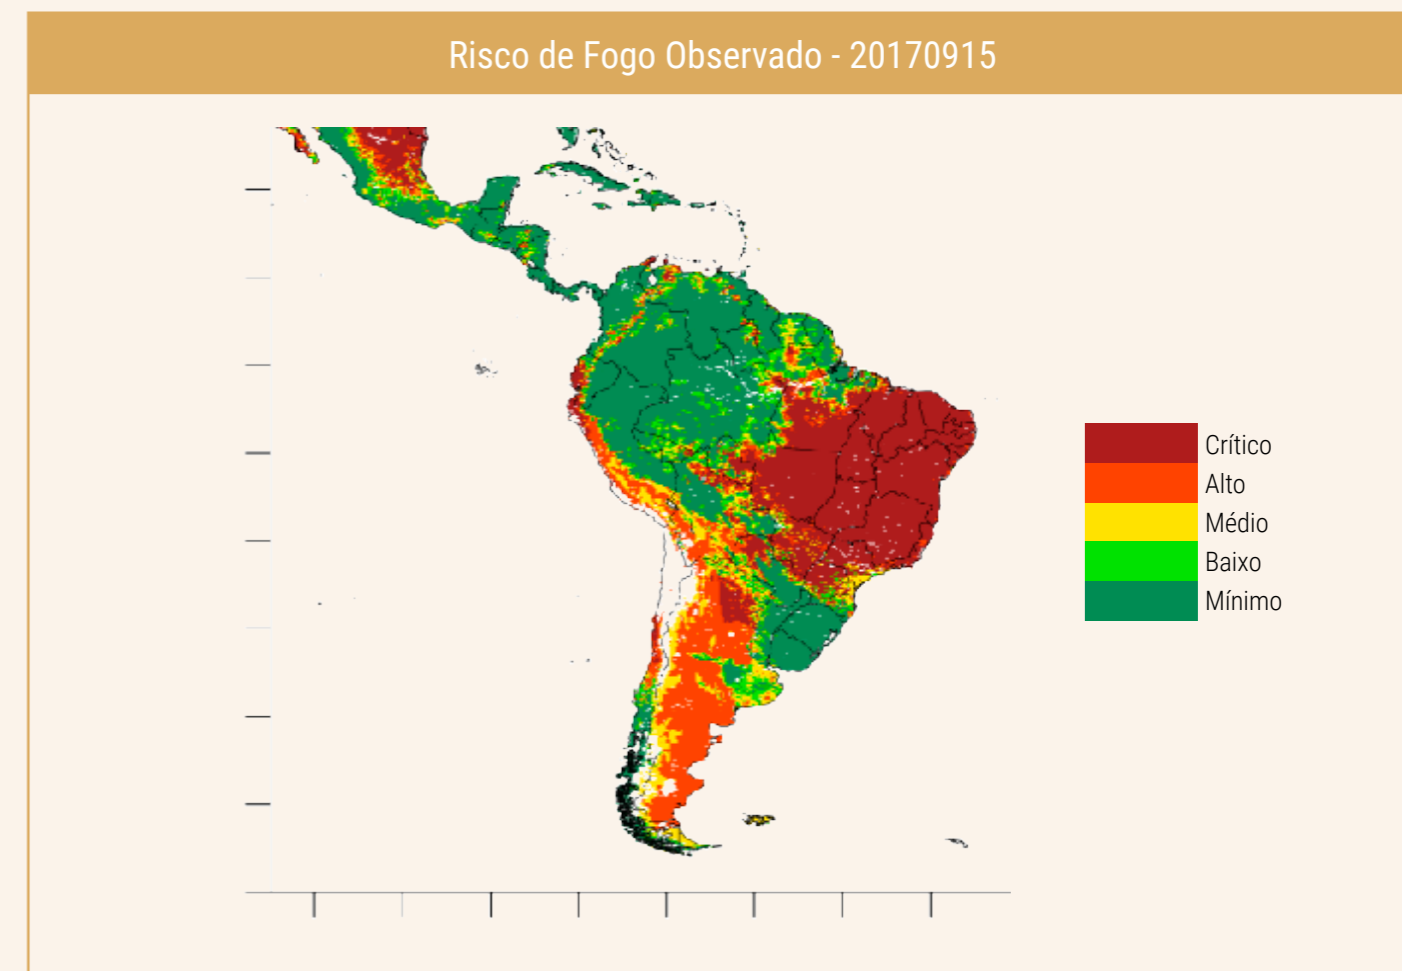

Para informações mais detalhadas sobre o cálculo do Risco de Fogo, acessar o link abaixo: <http://queimadas.cptec.inpe.br/~rqueimadas/documentos/RiscoFogo_Sucinto.pdf>

Após calcular o Risco de Fogo Final, é feita a sua classificação por categorias, como mostra a Tabela 3.1.

Tabela 3.1 - Categorias de Risco de Fogo

Risco	Valores do Risco de Fogo (RF)	Cor
Mínimo	$RF < 0,15$	Verde
Baixo	$0,15 < RF \leq 0,40$	Verde-claro
Médio	$0,40 < RF \leq 0,70$	Amarelo
Alto	$0,70 < RF \leq 0,95$	Laranja
Crítico	$RF > 0,95$	Marrom

A Figura 3.2 mostra graficamente o resultado do cálculo do Risco de Fogo para o dia 15 de setembro de 2017 com base nas informações das Figuras 2.1, 2.2 e 2.3.

Figura 3.2 - Risco de Fogo Observado para o dia 15 de setembro de 2017 e classificado em 5 categorias que variam de mínimo (verde = 0) a crítico (marrom = 1).