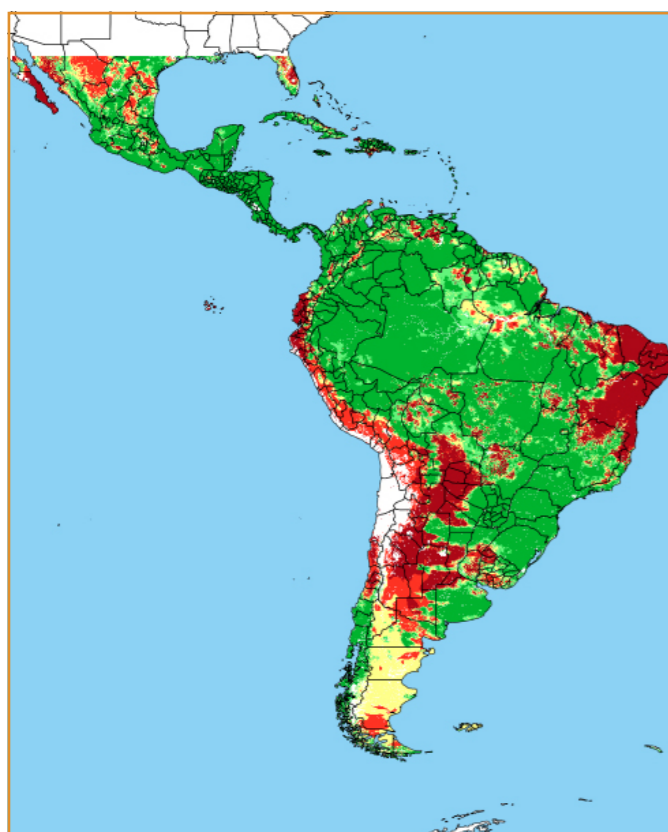

quinta-feira, 18 de outubro