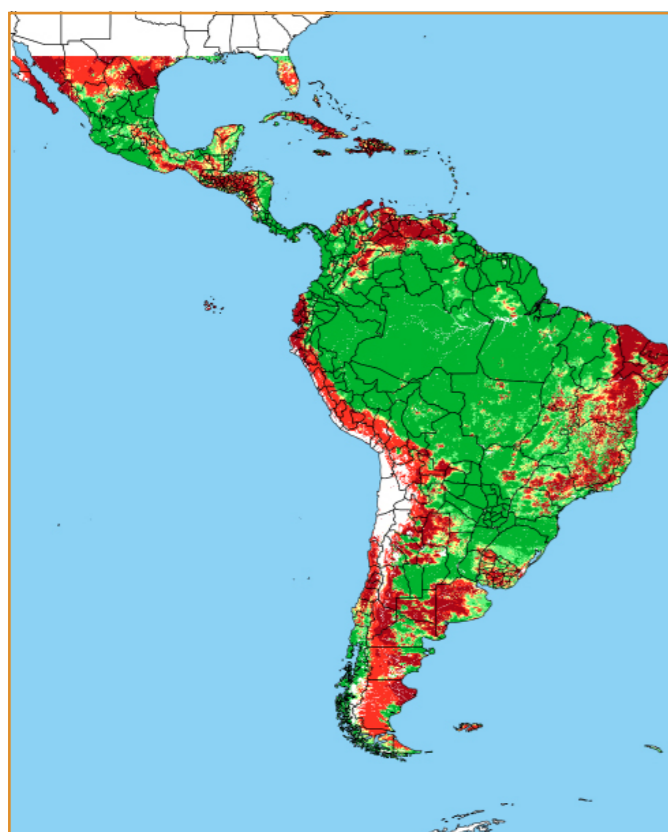

quinta-feira, 29 de novembro