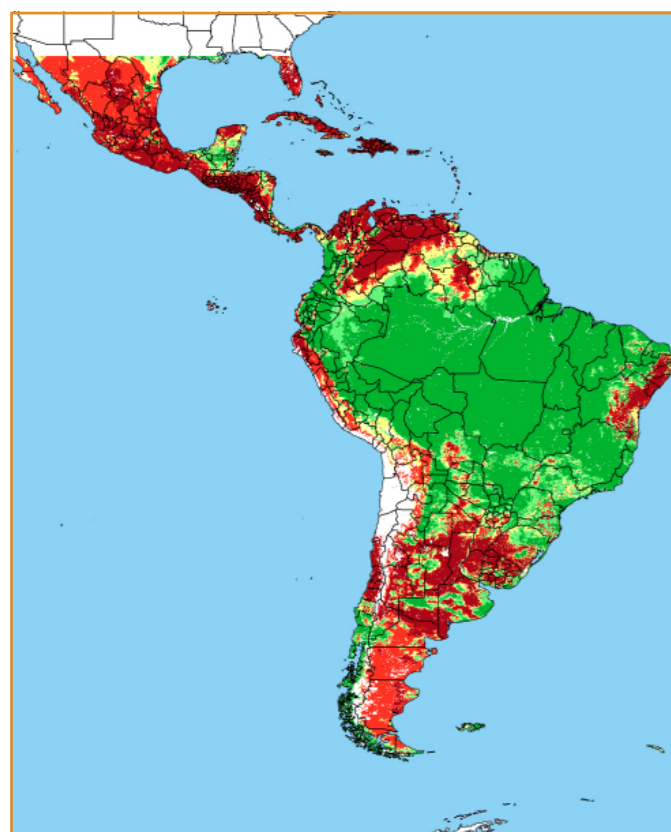

CALENDÁRIO JULIANO

domingo, 18 de fevereiro

segunda-feira, 19 de fevereiro

terça-feira, 20 de fevereiro

quarta-feira, 21 de fevereiro

quinta-feira, 22 de fevereiro

sexta-feira, 23 de fevereiro

sábado, 24 de fevereiro