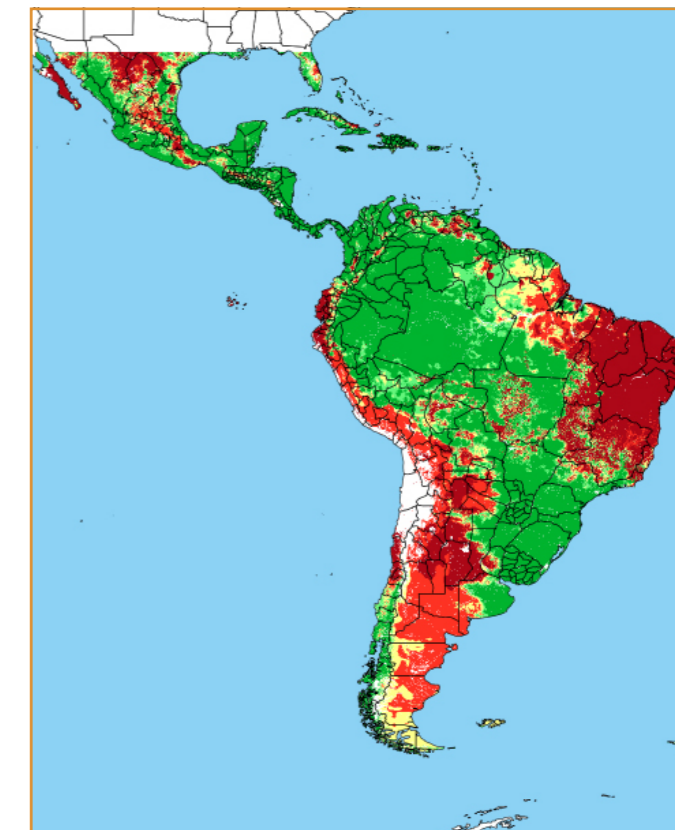

CALENDÁRIO JULIANO

domingo, 30 de setembro

segunda-feira, 1 de outubro

terça-feira, 2 de outubro

quarta-feira, 3 de outubro

quinta-feira, 4 de outubro

sexta-feira, 5 de outubro

sábado, 6 de outubro