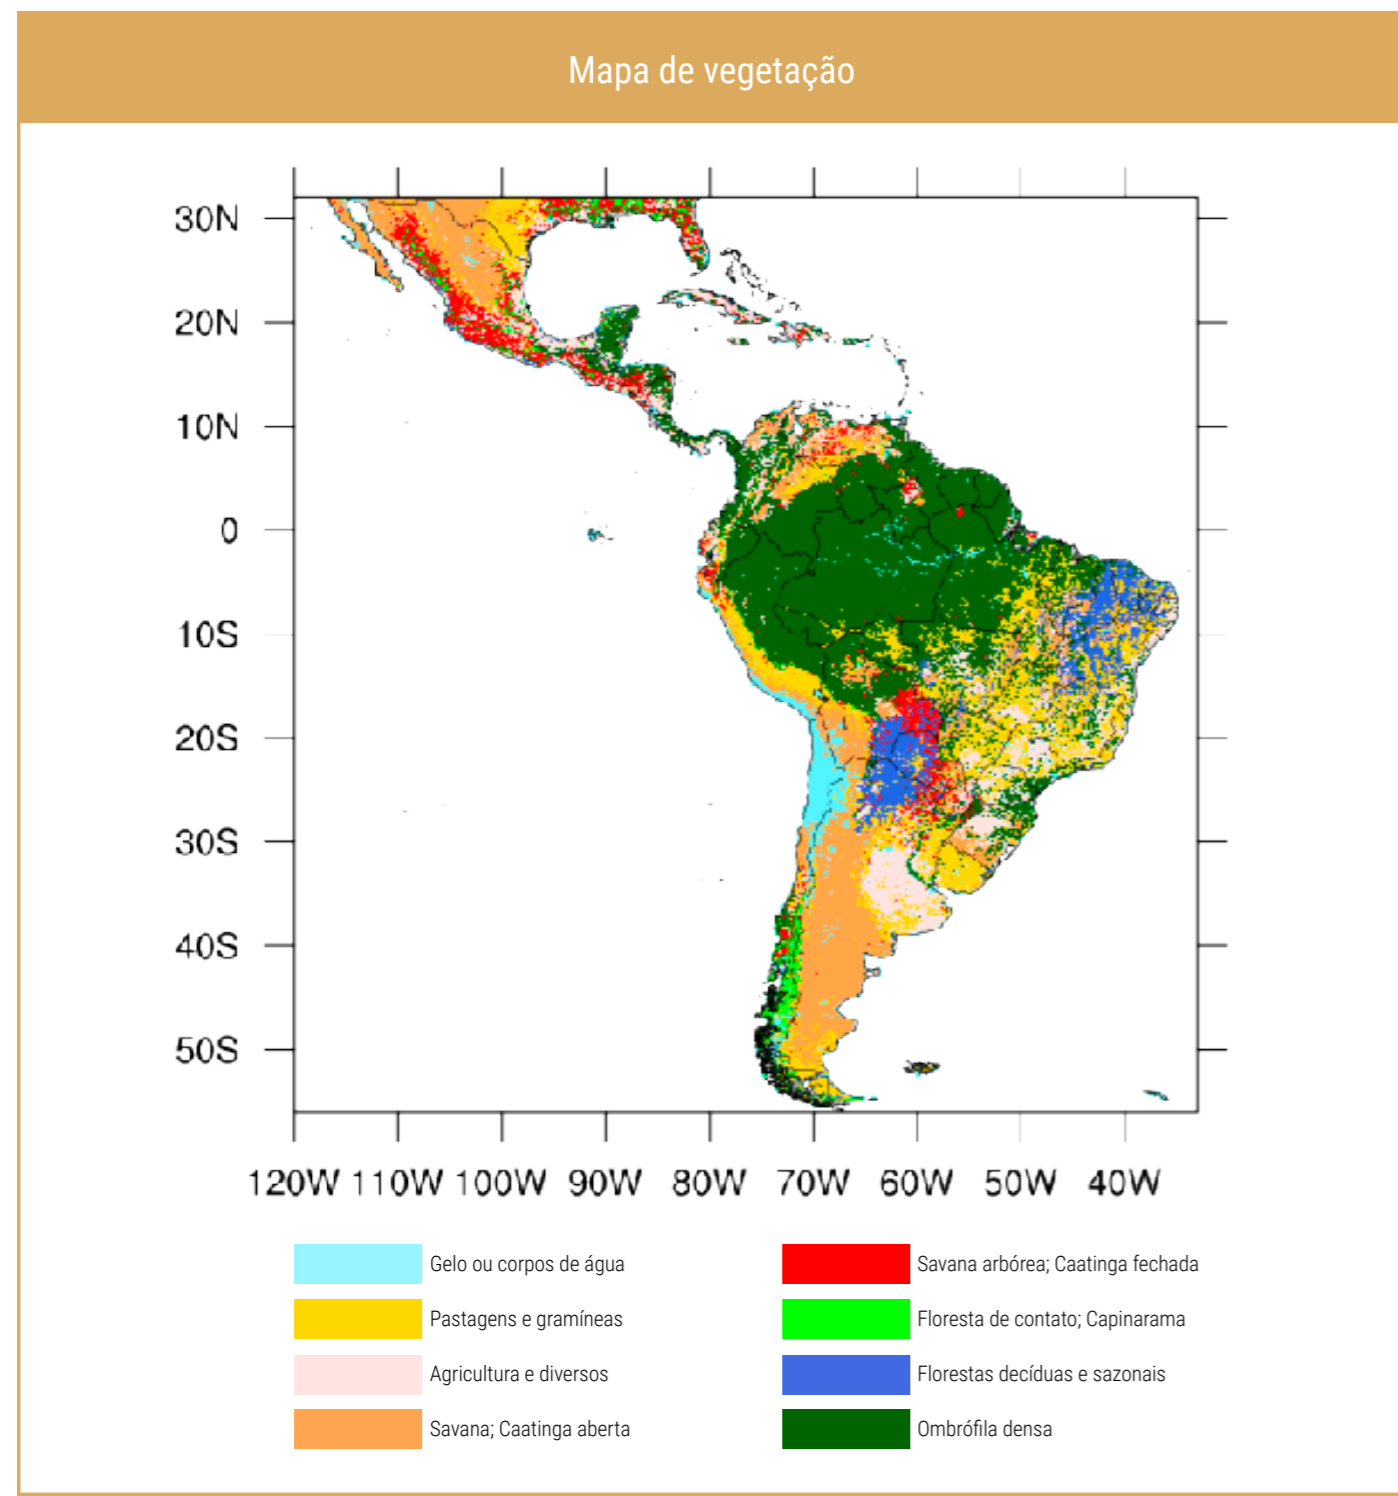

Figura 2.3 - Mapa de vegetação do IGBP combinado com o MapBiomas utilizado no cálculo do Risco de Fogo observado.

As 17 classes originais (Tabela 2.1) de vegetação adotada pelo IGBP foram condensadas em sete classes principais:

1) Pastagens e Gramíneas;
2) Agricultura e Diversos;
3) Savana; Caatinga aberta;
4) Savana arbórea; Caatinga fechada;
5) Floresta de contato; Campinarana;
6) Florestas decíduas e sazonais;
7) Ombrófila densa.

A nomenclatura usada foi a do Instituto Brasileiro de Geografia e Estatística (IBGE), apresentada em <http://mapas.ibge.gov.br/tematicos/vegetacao.html>. O “-x-” indica que não é atribuído nenhum valor a essa constante. Os valores da constante “A” (constante de flamabilidade) são utilizados para calcular o Risco de Fogo.

A partir desse mapa de vegetação foram feitas atualizações apenas para o Brasil utilizando o projeto MapBIOMAS (<http://mapbiomas.org>). As informações são disponibilizadas desde 2016 até 2017. Dessa forma, a representação das mudanças no padrão de vegetação podem ser avaliadas anualmente.

As informações do mapa de vegetação são utilizadas para informar o quão propícia a vegetação estará para iniciar um incêndio dependendo do seu tipo.

Tabela 2.1 - Classes de Vegetação, Classes principais e valores da constante “A”.

Classes de Vegetação do IGBP	Classes principais	Classes IBGE (agrupadas)	Constante “A”
0 Water	0	Corpos d’água	-x-
1 Evergreen Needleleaf forest	5	Floresta de contato; Campinarana	2,0
2 Evergreen Broadleaf forest	7	Ombrófila densa	1,5
3 Deciduous Needleleaf forest	5	Floresta de contato; Campinarana	2,0
4 Deciduous Broadleaf forest	6	Florestas decíduas e sazonais	1,72
5 Mixed forest	5	Floresta de contato; Campinarana	2,0
6 Closed shrublands	4	Savana arbórea; Caatinga fechada	2,4
7 Open shrublands	3	Savana; Caatinga aberta	3,0
8 Woody savannas	4	Savana arbórea; Caatinga fechada	2,4
9 Savannas	3	Savana; Caatinga aberta	3,0
10 Grasslands	1	Pastagens e gramíneas	6,0
11 Permanent wetlands	0	Alagados permanentes	1,5
12 Croplands	2	Agricultura e diversos	4,0
13 Urbanand built-up	0	Áreas urbanas e construídas	-x-
14 Cropland/Natural vegetation mosaic	2	Agricultura e diversos	4,0
15 Snow and ice	0	Neve e gelo	-x-
16 Barren or sparsely vegetated	0	Solos expostos; mineração	-x-