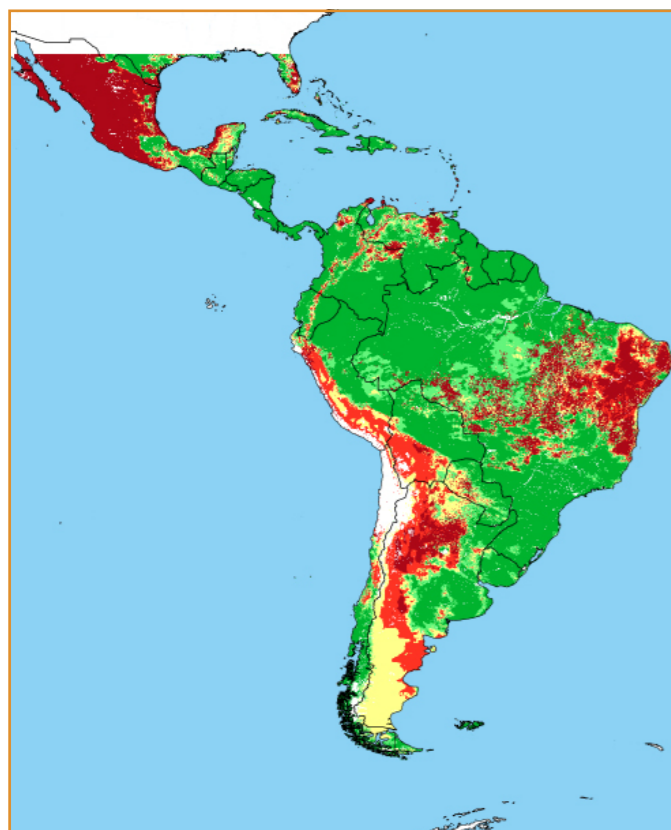

domingo, 20 de maio