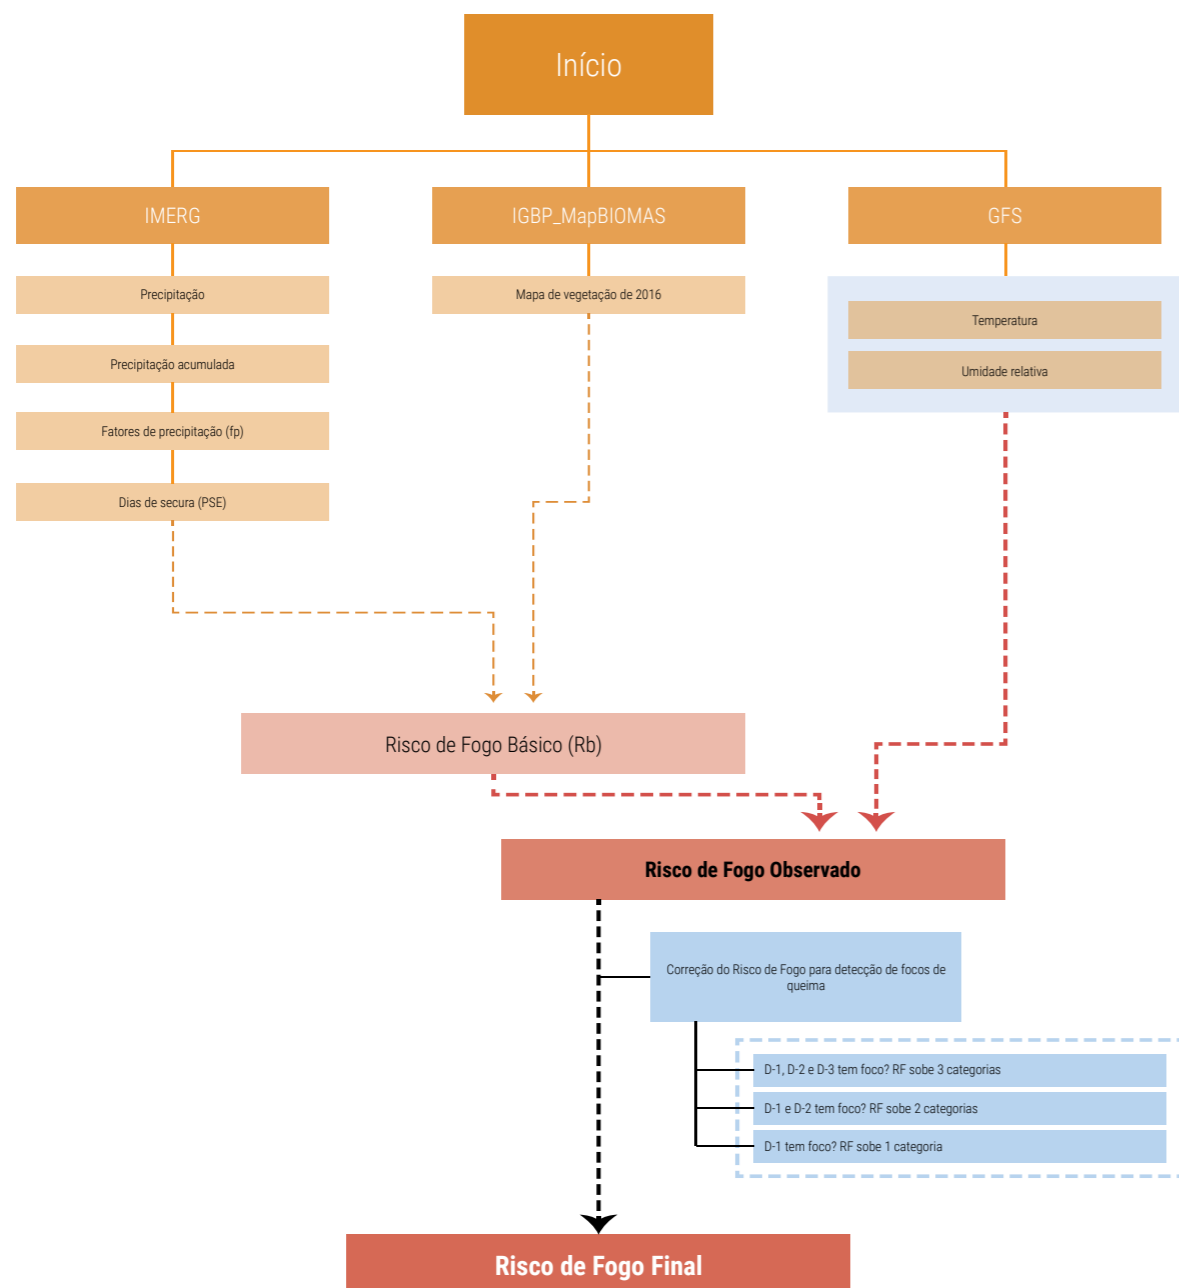

3 Metodologia para o cálculo do Risco de Fogo

Inicialmente, calculam-se as precipitações acumuladas para 11 períodos distintos que serão utilizados para obter os fatores de precipitação. Obtido esses fatores, calculam-se os dias de seca (PSE) combinados com o tipo de vegetação para em seguida gerar o Risco de Fogo Básico. Posteriormente, a partir da Umidade Relativa Mínima e da Temperatura Máxima do Ar à superfície realizam-se alguns cálculos matemáticos para obter-se o Risco de Fogo Observado. Finalmente, realiza-se a correção do risco por meio das ocorrências dos focos de queimadas nos últimos 3 dias.

Figura 3.1 - Mapa de vegetação do IGBP combinado com o MapBiomas utilizado no cálculo do Risco de Fogo observado.