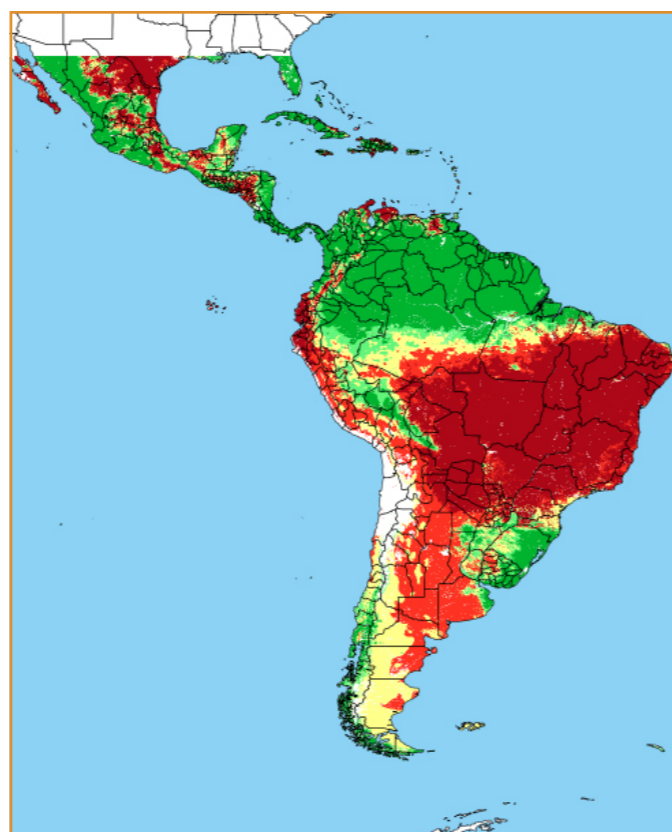

CALENDÁRIO JULIANO

domingo, 22 de julho

segunda-feira, 23 de julho

terça-feira, 24 de julho

quarta-feira, 25 de julho

quinta-feira, 26 de julho

sexta-feira, 27 de julho

sábado, 28 de julho