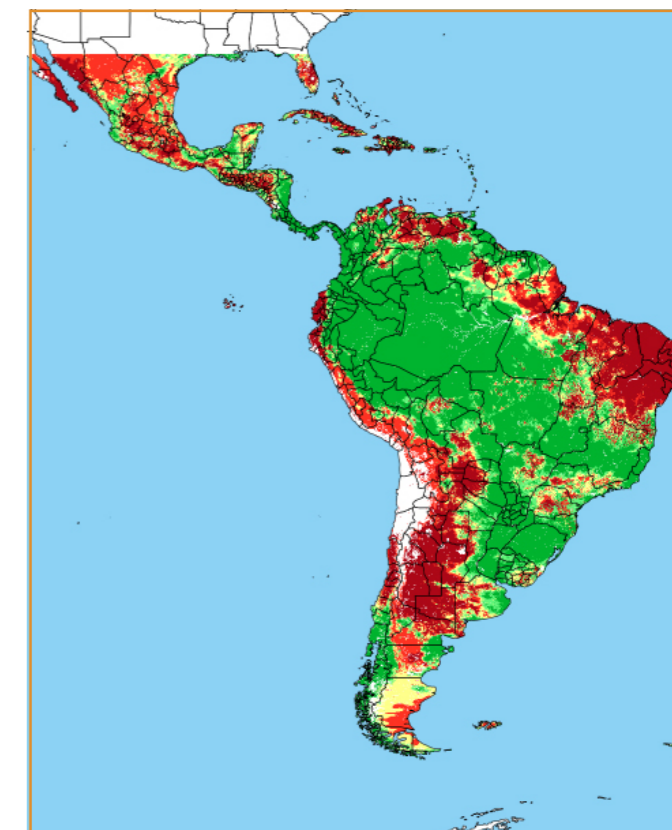

CALENDÁRIO JULIANO

quarta-feira, 21 de novembro