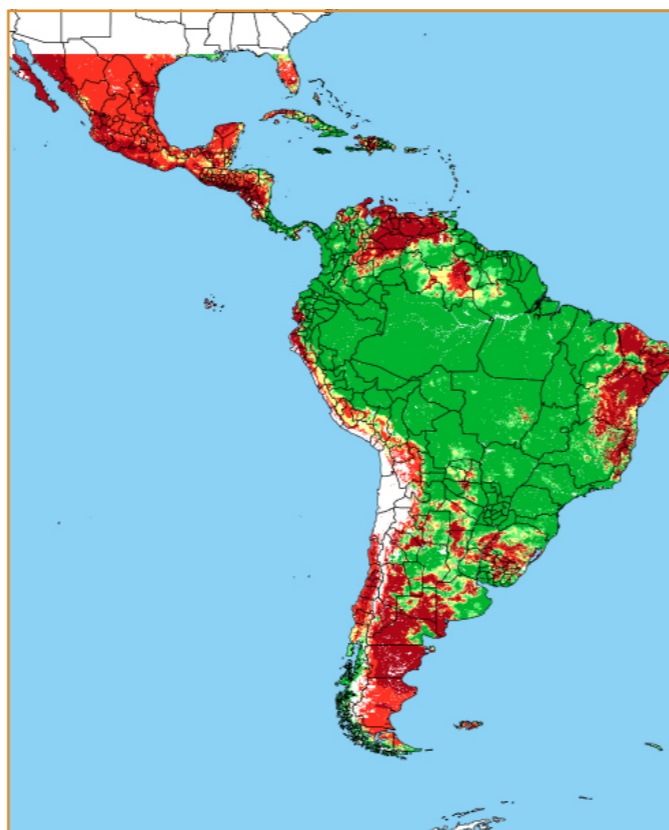

JANEIRO / 2018

D	S	T	Q	Q	S	S
	1	2	3	4	5	6
7	8	9	10	11	12	13
14	15	16	17	18	19	20
21	22	23	24	25	26	27
28	29	30	31			

CALENDÁRIO JULIANO

domingo, 14 de janeiro

segunda-feira, 15 de janeiro

terça-feira, 16 de janeiro