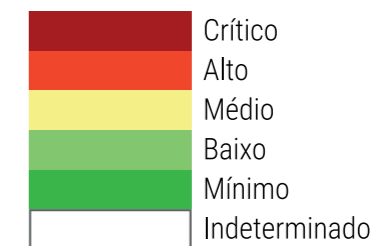

CALENDÁRIO JULIANO

domingo, 22 de julho

segunda-feira, 23 de julho

terça-feira, 24 de julho

quarta-feira, 25 de julho

quinta-feira, 26 de julho

sexta-feira, 27 de julho

sábado, 28 de julho