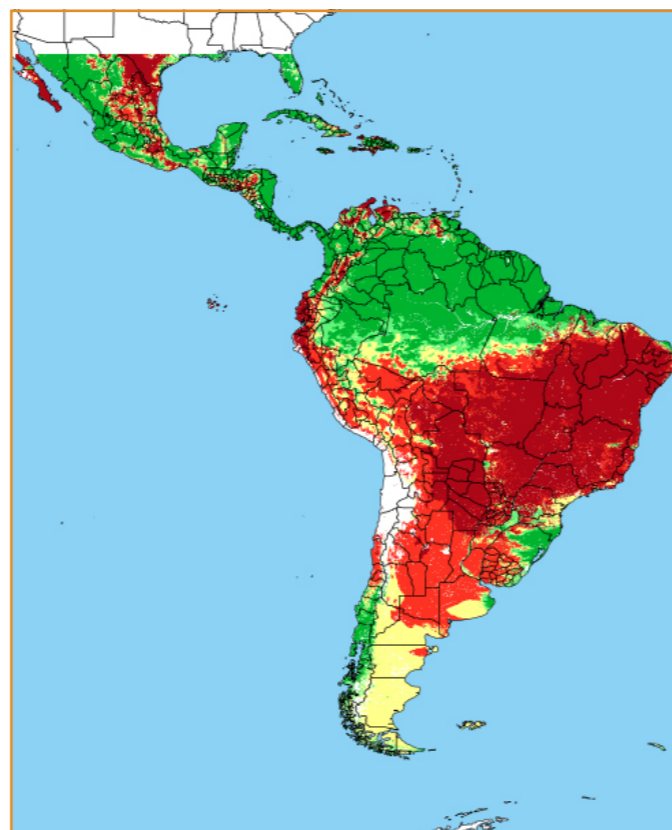

JULHO / 2018						
D	S	T	Q	Q	S	S
182	183	184	185	186	187	188
189	190	191	192	193	194	195
196	197	198	199	200	201	202
203	204	205	206	207	208	209
210	211	212				

CALENDÁRIO JULIANO

domingo, 15 de julho

segunda-feira, 16 de julho