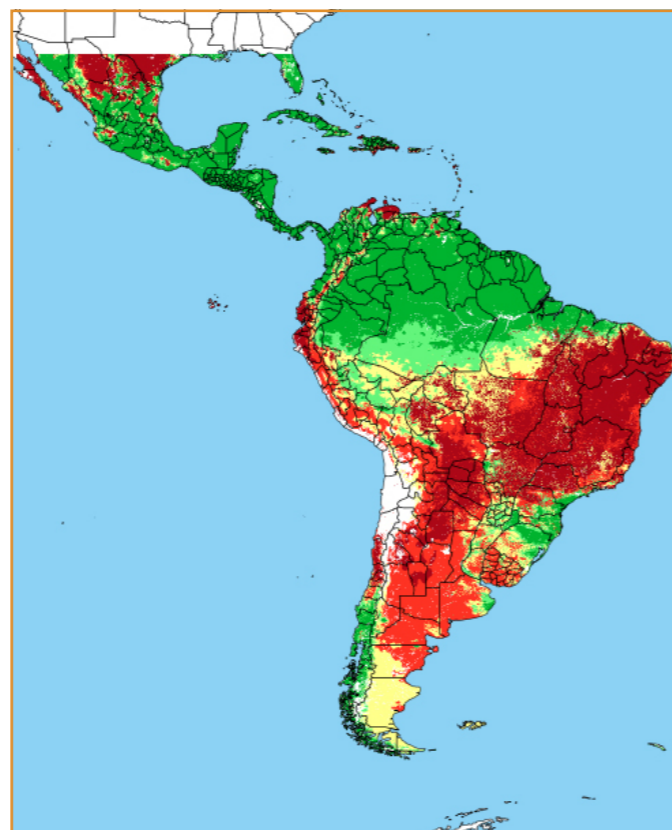

segunda-feira, 18 de junho