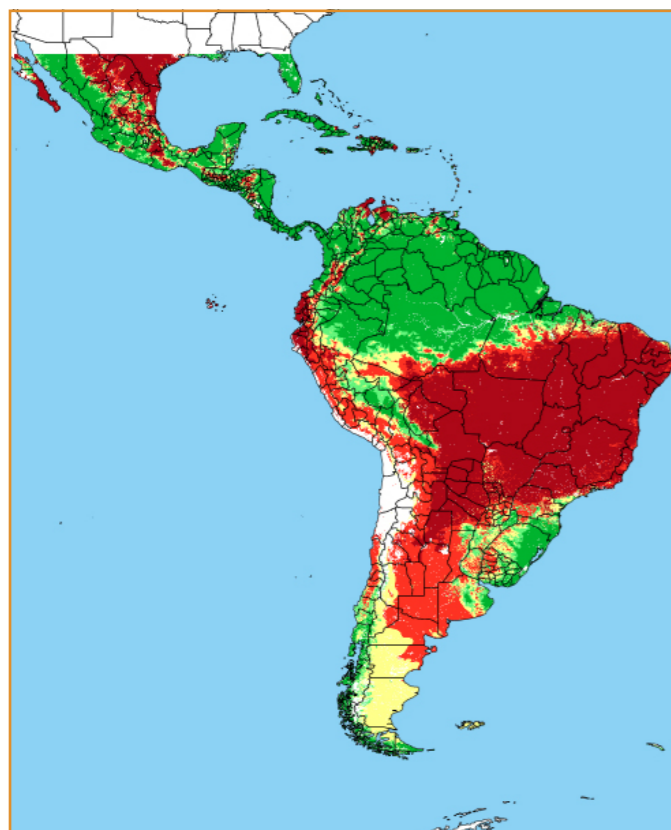

domingo, 29 de julho