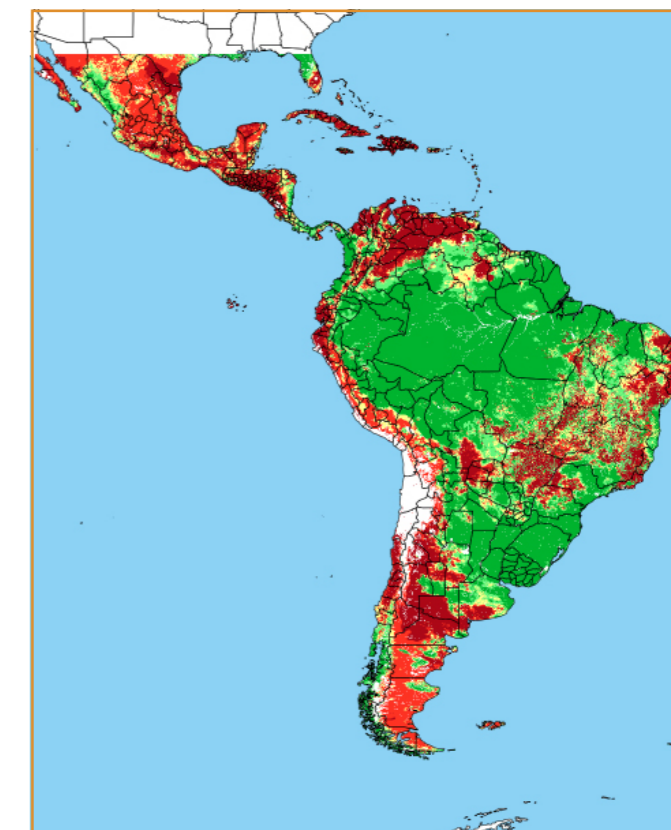

CALENDÁRIO JULIANO

quarta-feira, 19 de dezembro