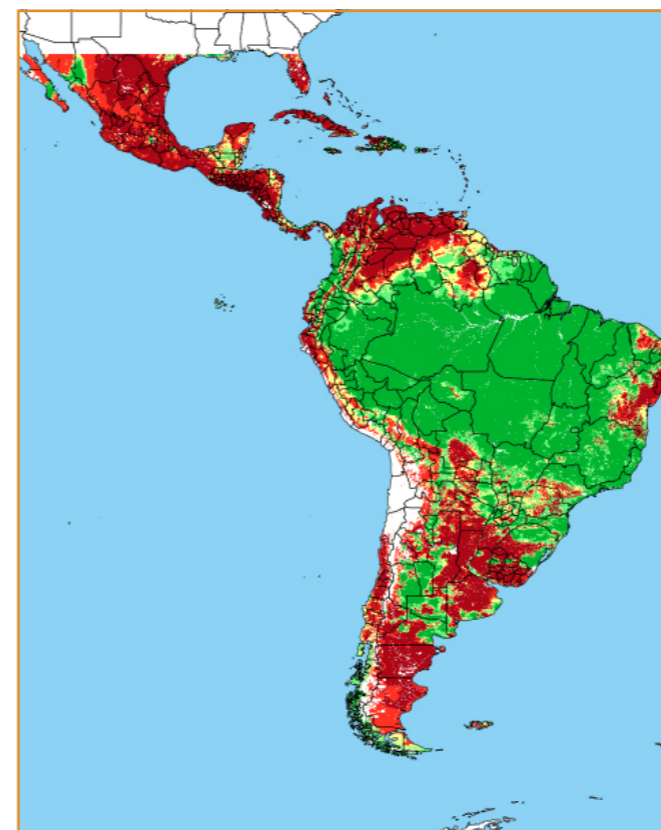

FEVEREIRO / 2018						
D	S	T	Q	Q	S	S
				32	33	34
35	36	37	38	39	40	41
42	43	44	45	46	47	48
49	50	51	52	53	54	55
56	57	58	59			

CALENDÁRIO JULIANO

domingo, 25 de fevereiro

segunda-feira, 26 de fevereiro

terça-feira, 27 de fevereiro