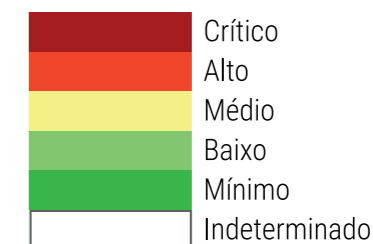

CALENDÁRIO JULIANO

domingo, 27 de maio

segunda-feira, 28 de maio

terça-feira, 29 de maio

quarta-feira, 30 de maio

quinta-feira, 31 de maio

sexta-feira, 1 de junho

sábado, 2 de junho