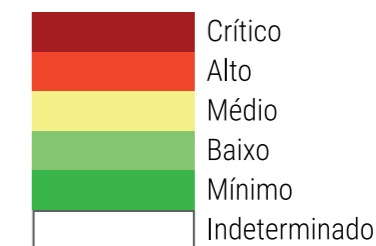

CALENDÁRIO JULIANO

domingo, 4 de março

segunda-feira, 5 de março

terça-feira, 6 de março

quarta-feira, 7 de março

quinta-feira, 8 de março

sexta-feira, 9 de março

sábado, 10 de março