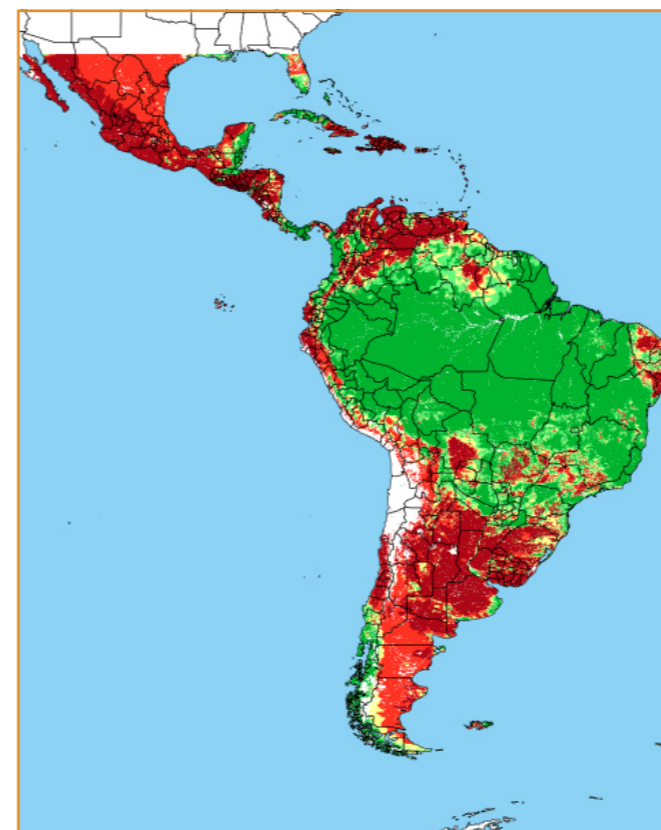

MARÇO / 2018						
D	S	T	Q	Q	S	S
				60	61	62
63	64	65	66	67	68	69
70	71	72	73	74	75	76
77	78	79	80	81	82	83
84	85	86	87	88	89	90

CALENDÁRIO JULIANO

domingo, 11 de março

segunda-feira, 12 de março

terça-feira, 13 de março