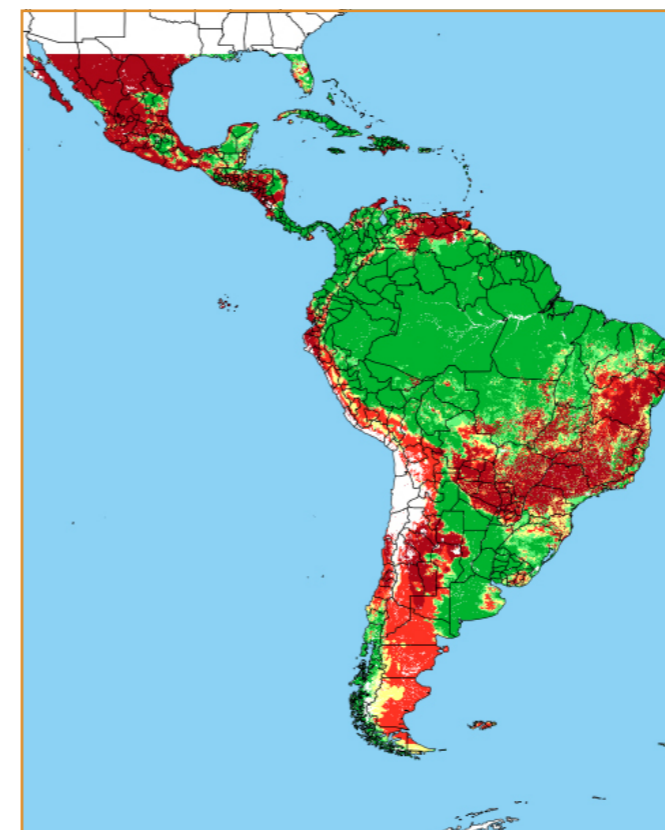

ABRIL / 2018

D	S	T	Q	Q	S	S
91	92	93	94	95	96	97
98	99	100	101	102	103	104
105	106	107	108	109	110	111
112	113	114	115	116	117	118
119	120					

CALENDÁRIO JULIANO

domingo, 22 de abril

segunda-feira, 23 de abril