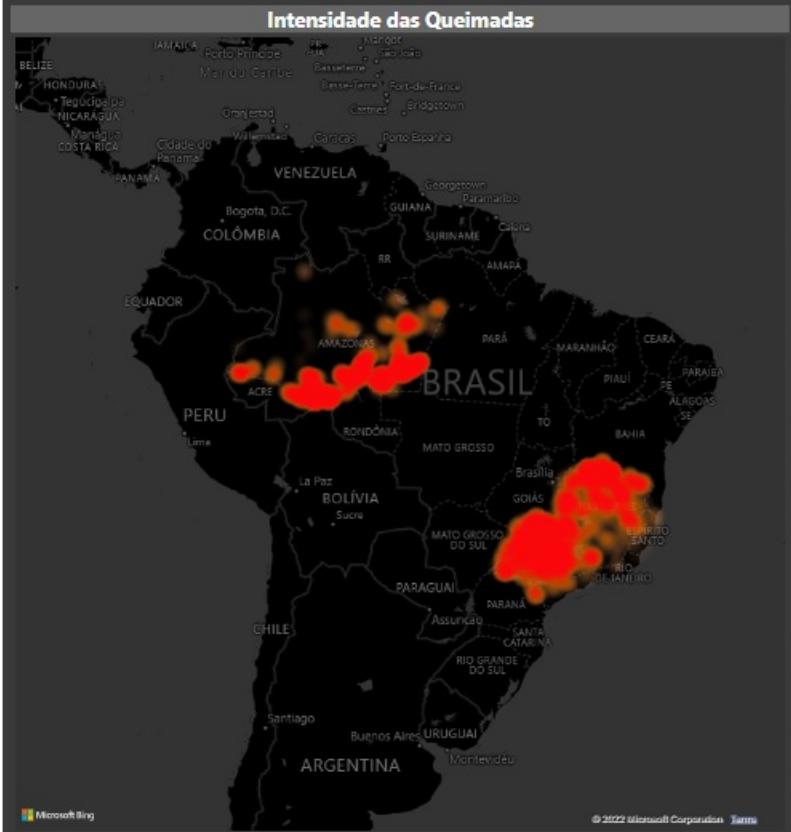

Dashboard Queimadas Amazonas e Sudeste

Monitoramento Queimadas Amazonas e Sudeste

Estado: Todos
 Município: Todos
 Ano: 2021
 Mês: Todos
 Limpar Filtros

| Município | Dias sem Chuva | Precipitação | Risco Fogo | # Focos |
|------------------------|----------------|--------------|------------|---------|
| ANGRA DOS REIS | 8 | 0,4 | -42789 % | 7 |
| ANHEMBI | 14 | 0,4 | -32849 % | 85 |
| ANHUMAS | 11 | 0,6 | 86% | 16 |
| ANORI | 2 | 1,6 | 4% | 38 |
| ANTONIO CARLOS | 15 | 1,6 | 75% | 211 |
| ANTONIO DIAS | 14 | 0,3 | 85% | 170 |
| ANTONIO PRADO DE MINAS | 9 | 0,0 | 100% | 7 |
| APARECIDA | 7 | 0,1 | -26570 % | 15 |
| APARECIDA D'OESTE | 2 | 3,5 | 74% | 17 |
| APERIBE | 11 | 0,5 | 94% | 19 |
| APIACA | 10 | 4,5 | 73% | 15 |
| APIAI | 10 | 0,3 | -1393% | 70 |
| APUI | 11 | 0,5 | 72% | 65585 |
| ARACAI | 30 | 1,3 | 73% | 15 |
| ARACARIGUAMA | 7 | 0,0 | -2572% | 76 |
| ARACATUBA | 22 | 0,2 | -5660% | 903 |
| ARACITABA | 7 | 0,0 | 85% | 6 |
| ARACOIABA DA SERRA | 8 | 0,4 | 92% | 60 |
| ARACRUZ | 14 | 0,4 | -12788 % | 365 |
| ARACUAI | 18 | 0,2 | 97% | 796 |
| ARAGUARI | 21 | 0,3 | 91% | 651 |
| ARAMINA | 19 | 2,0 | -92% | 537 |
| ARANDU | 7 | 1,8 | 59% | 126 |
| ARANTINA | 3 | 6,6 | 53% | 18 |
| ARAPEI | 5 | 0,0 | 50% | 17 |
| ARAPONGA | 11 | 1,6 | 74% | 49 |
| ARAPORA | 5 | 0,1 | 96% | 315 |
| ARAPUA | 16 | 0,3 | 96% | 43 |
| ARARAQUARA | 8 | 0,6 | -2726% | 818 |